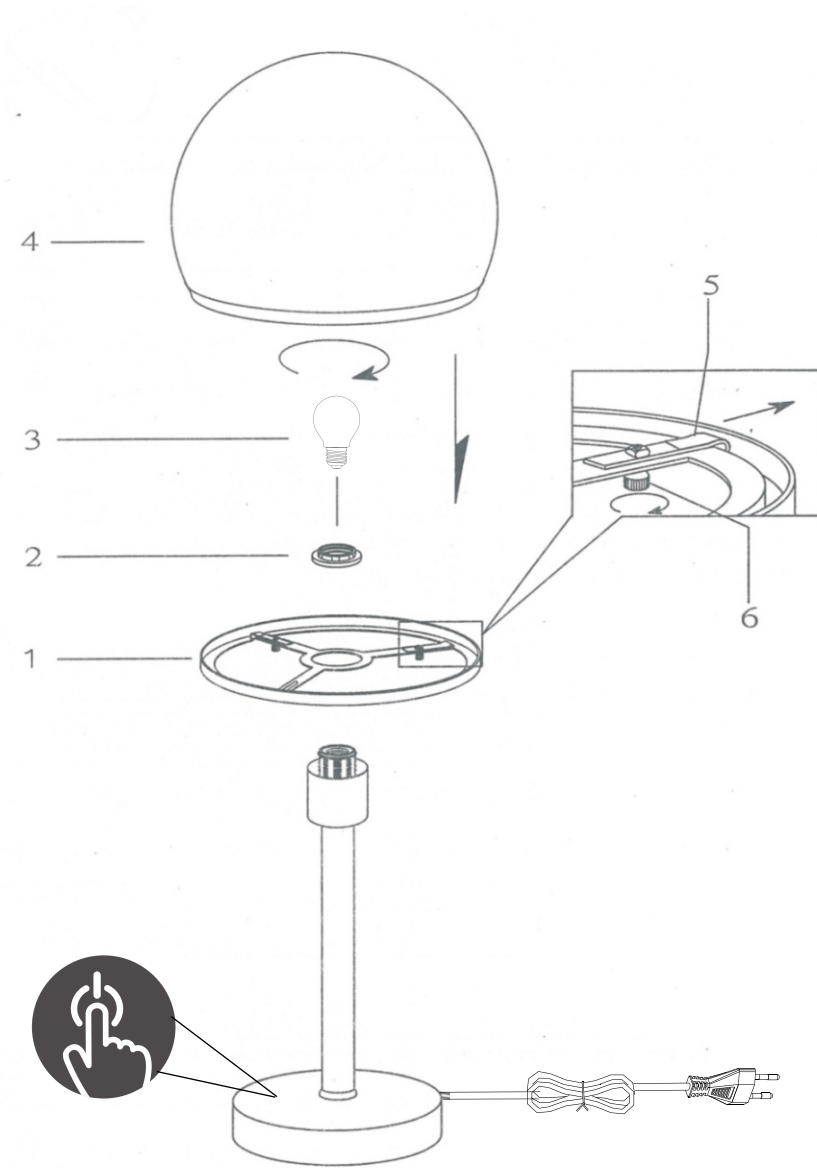

(SR) UPOZORENJE!

Prije početka montaže, pažljivo pročitajte sigurnosne upute!

(UK) ПОПЕРЕДЖЕННЯ!

Перед розбиранням, будь ласка, уважно прочитайте інструкції з техніки безпеки!

230V~50Hz, 1 x E27 max.40W