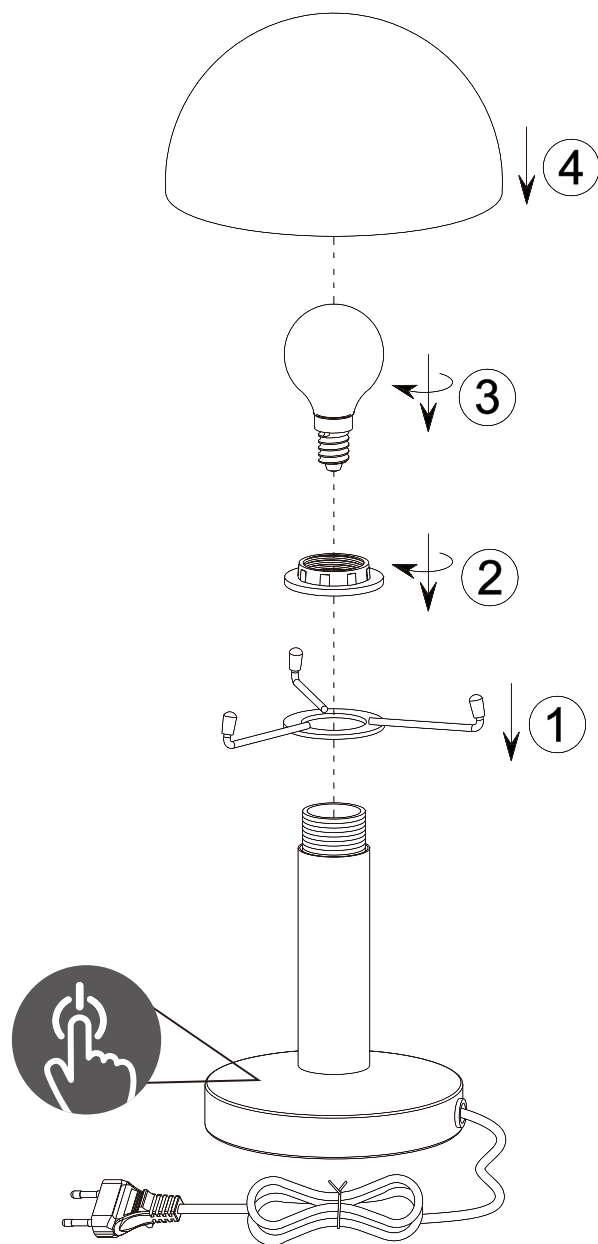

(SR) UPOZORENJE!

Prije početka montaže, pažljivo pročitajte sigurnosne upute!

(UK) ПОПЕРЕДЖЕННЯ!

Перед розбиранням, будь ласка, уважно прочитайте інструкції з техніки безпеки!

230V~50Hz, 1 x E14 max.40W