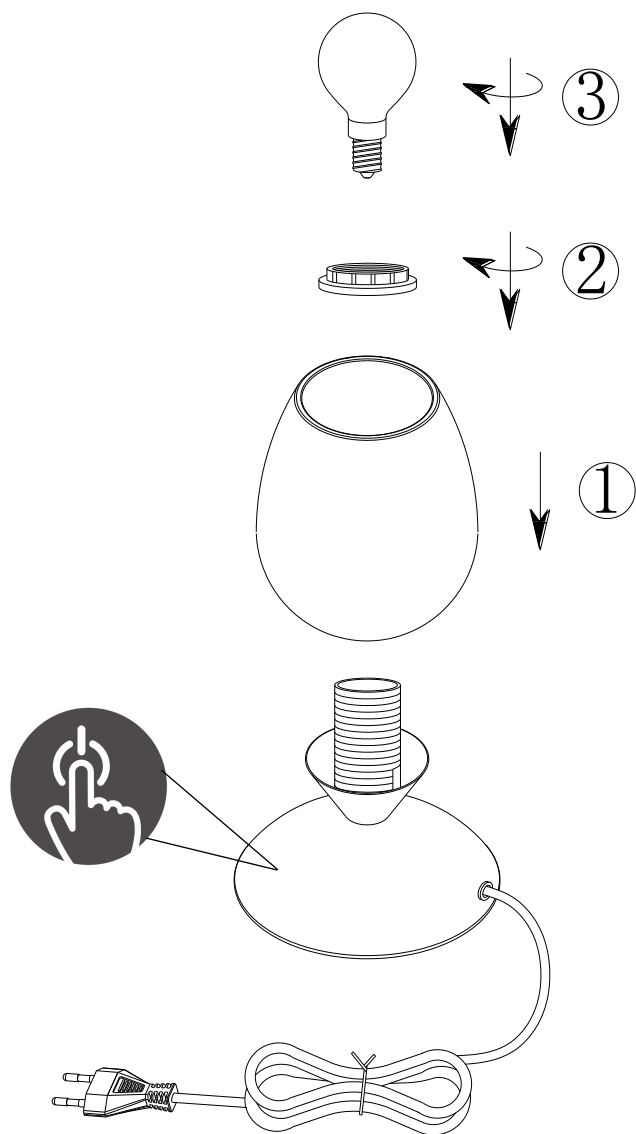

(SR) UPOZORENJE!

Prije početka montaže, pažljivo pročitajte sigurnosne upute!

(UK) ПОПЕРЕДЖЕННЯ!

Перед розбиранням, будь ласка, уважно прочитайте інструкції з техніки безпеки!

230V~50Hz
1 x E14 / max.40W