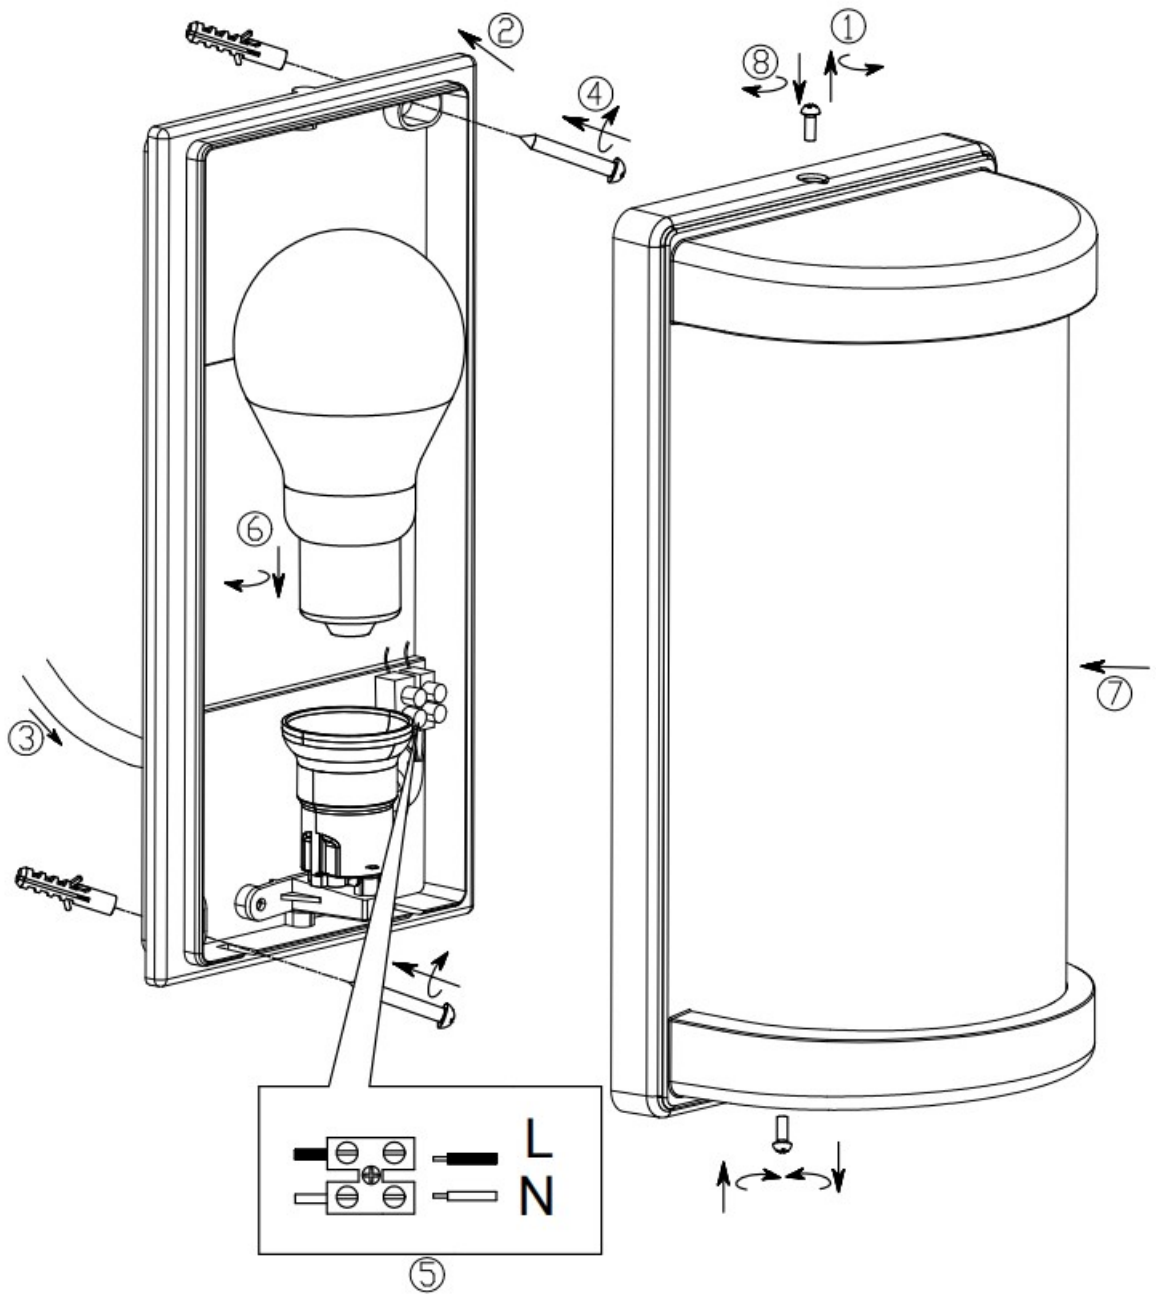

Norėdami saugiai ir teisingai sumontuoti šviestuv vadovaukitės šia instrukcija!

**(ET) HOIATUS!**

Enne monteerimist lugege ohutusjuhised tähelepanelikult läbi!

**(DA) OBS!**

Læs sikkerhedsinformationen nøje, før du monterer produktet!

**(UK) ПОПЕРЕДЖЕННЯ!**

Перед розбиранням, будь ласка, уважно прочитайте інструкції з техніки безпеки!

230V ~ 50Hz, 1 x E27 max. 10W