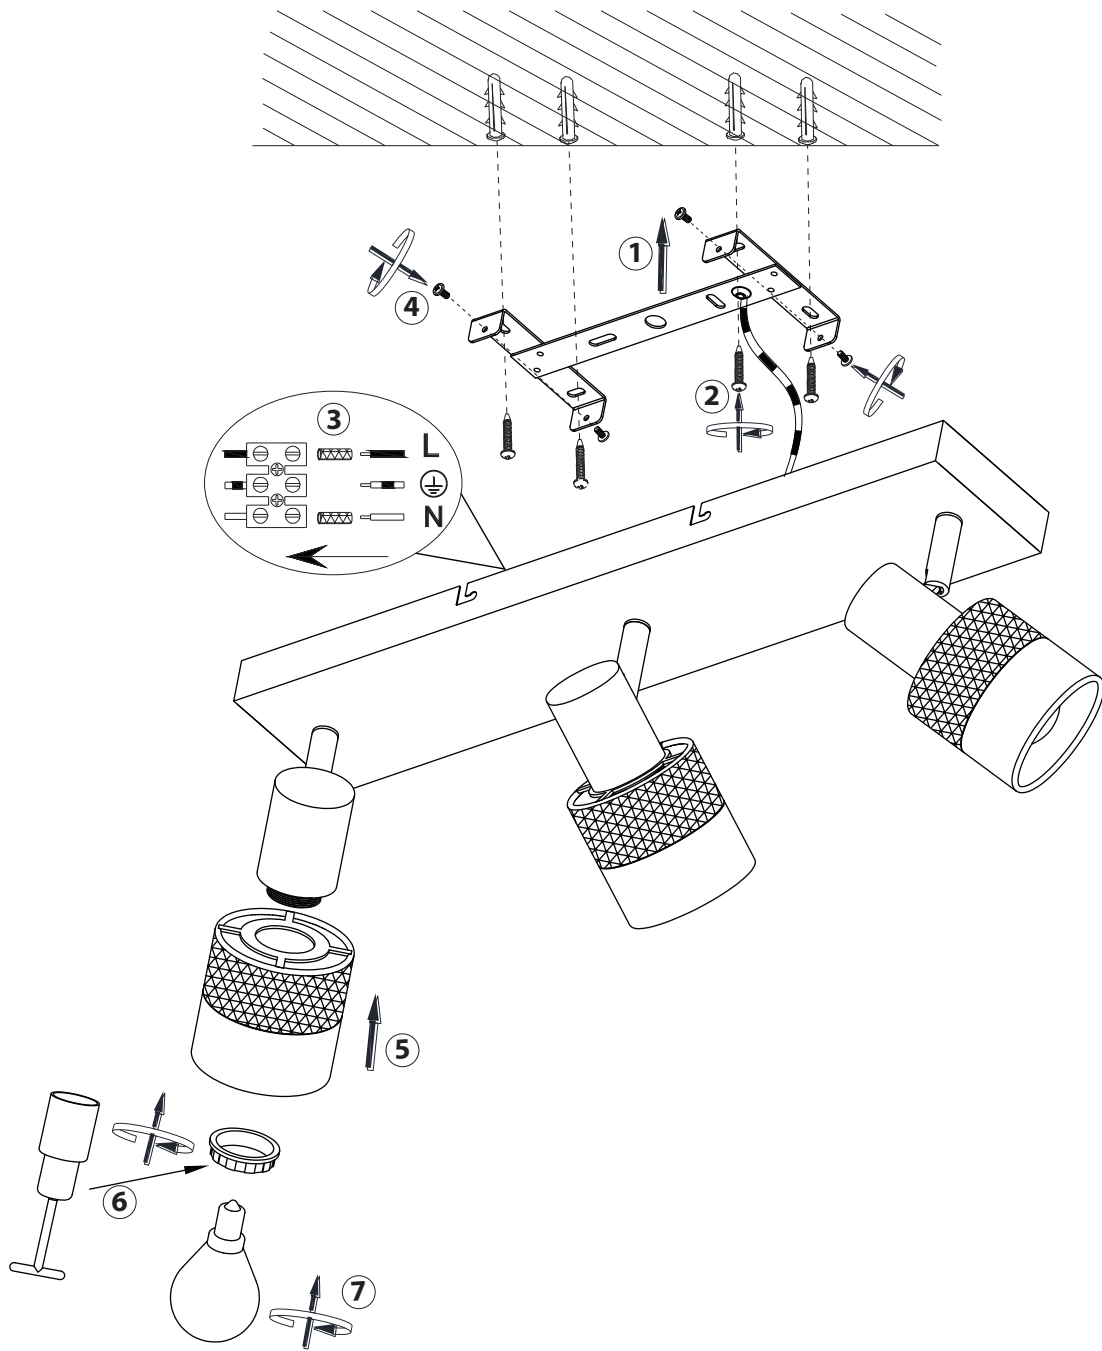

(SR) UPOZORENJE!

Prije početka montaže, pažljivo pročitajte sigurnosne upute!

(UK) ПОПЕРЕДЖЕННЯ!

Перед розбиранням, будь ласка, уважно прочитайте інструкції з техніки безпеки!

230V~50Hz 3x E14 max. 10W