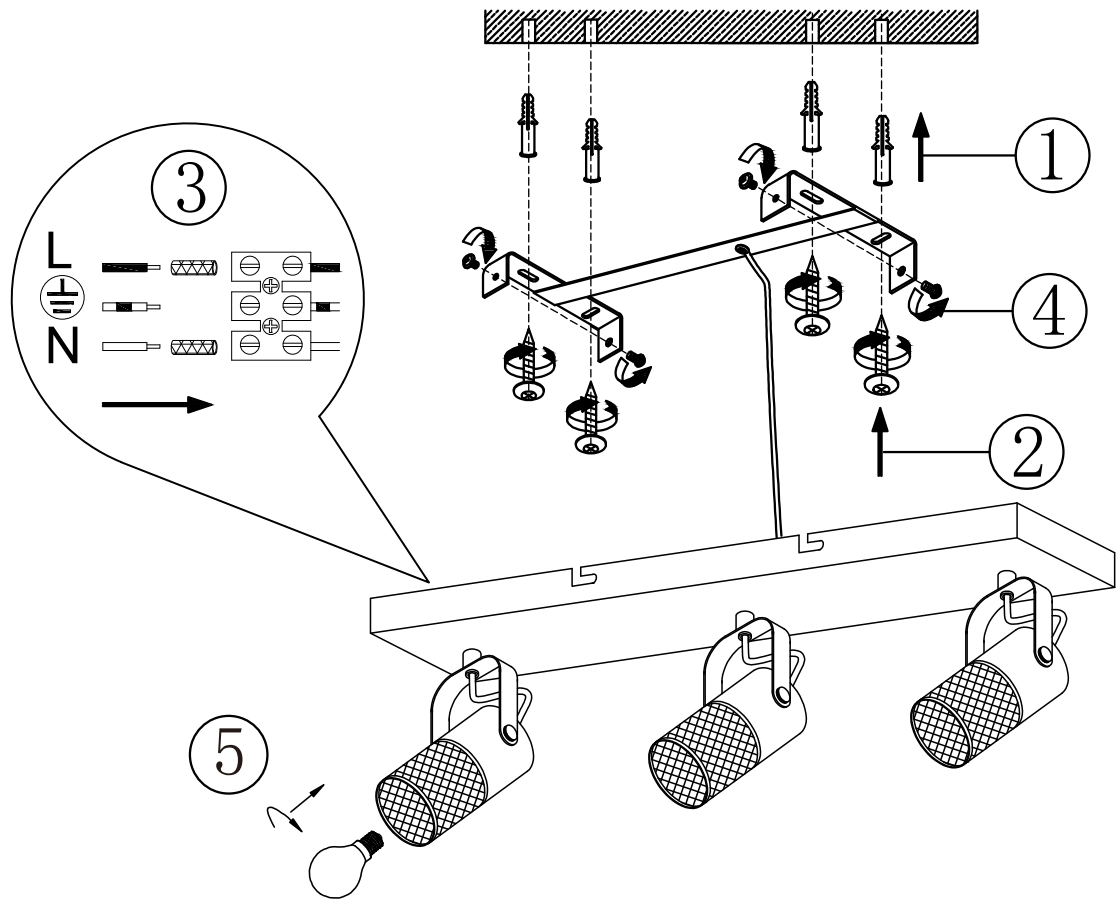

(SR) UPOZORENJE!

Prije početka montaže, pažljivo pročitajte sigurnosne upute!

(UK) ПОПЕРЕДЖЕННЯ!

Перед розбиранням, будь ласка, уважно прочитайте інструкції з техніки безпеки!

230V ~ 50Hz, 3x E14 / max. 40W