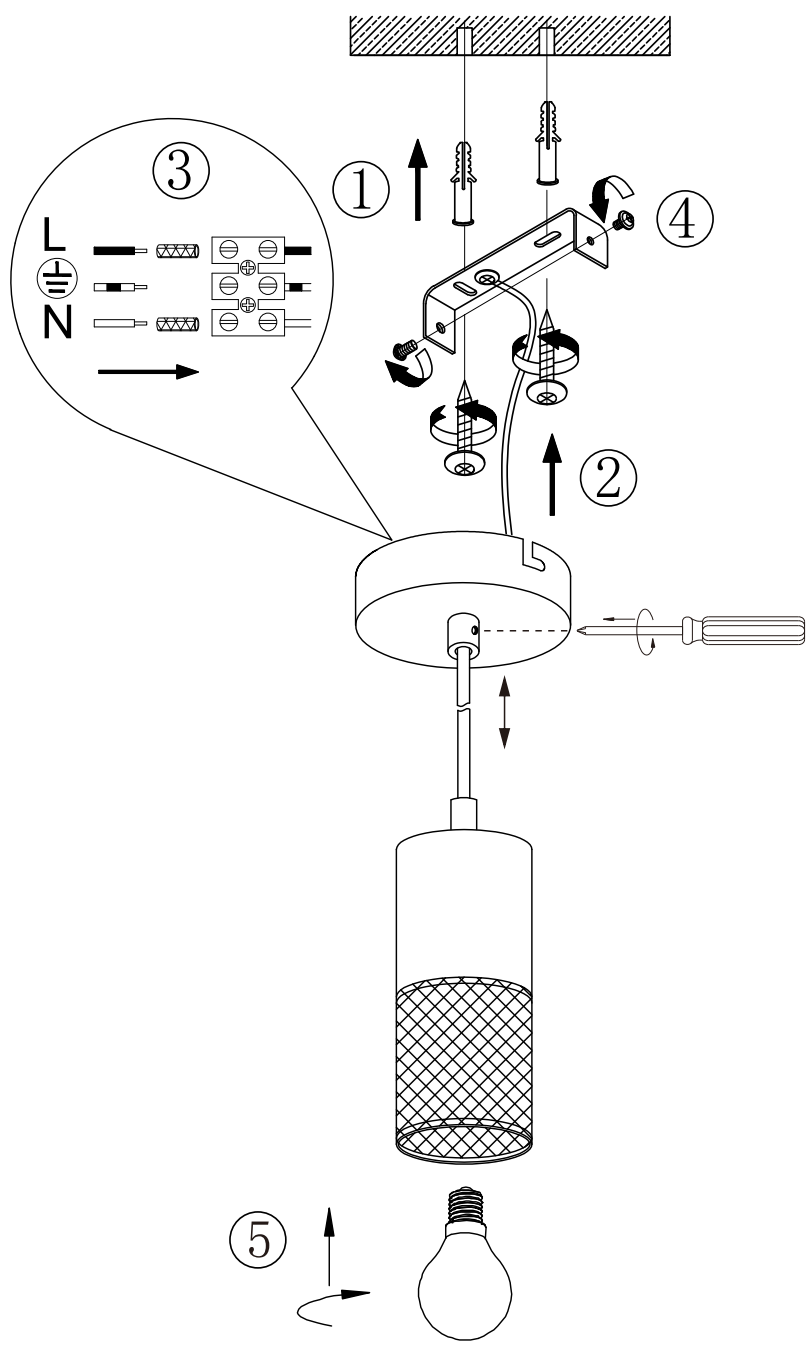

Norėdami saugiai ir teisingai sumontuoti šviestuv vadovaukitės šia instrukcija!

**(ET) HOIATUS!**

Enne monteerimist lugege ohutusjuhised tähelepanelikult läbi!

**(DA) OBS!**

Læs sikkerhedsinformationen nøje, før du monterer produktet!

**(UK) ПОПЕРЕДЖЕННЯ!**

Перед розбиранням, будь ласка, уважно прочитайте інструкції з техніки безпеки!

230V ~ 50Hz, 1 x E27 / max. 40W