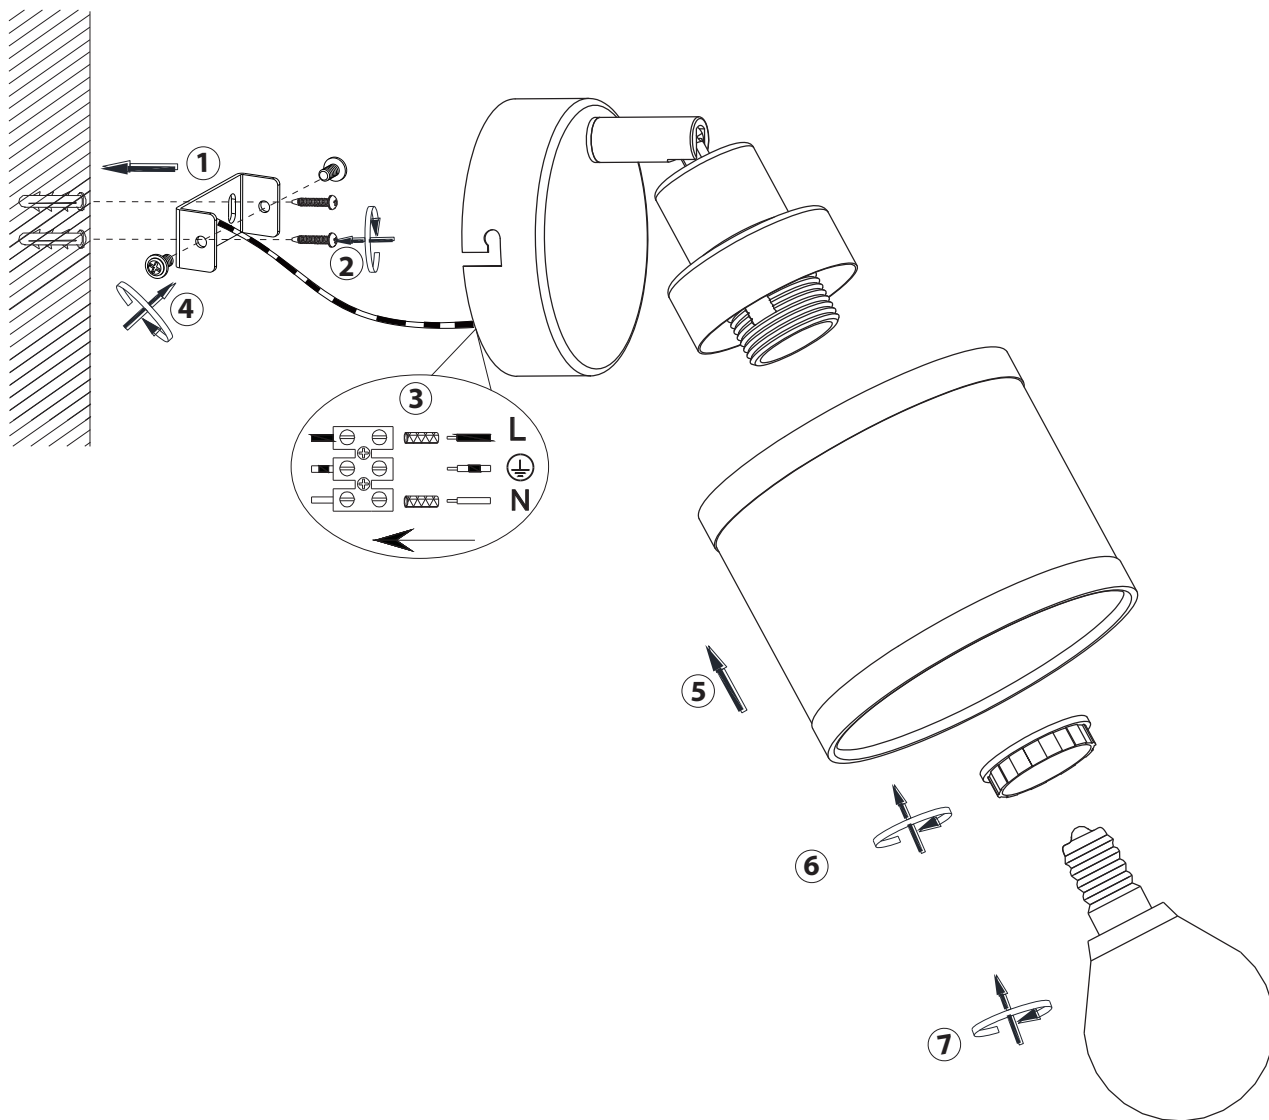

(SR) UPOZORENJE!

Prije početka montaže, pažljivo pročitajte sigurnosne upute!

(UK) ПОПЕРЕДЖЕННЯ!

Перед розбиранням, будь ласка, уважно прочитайте інструкції з техніки безпеки!

230V~50Hz 1x E14 max. 28W