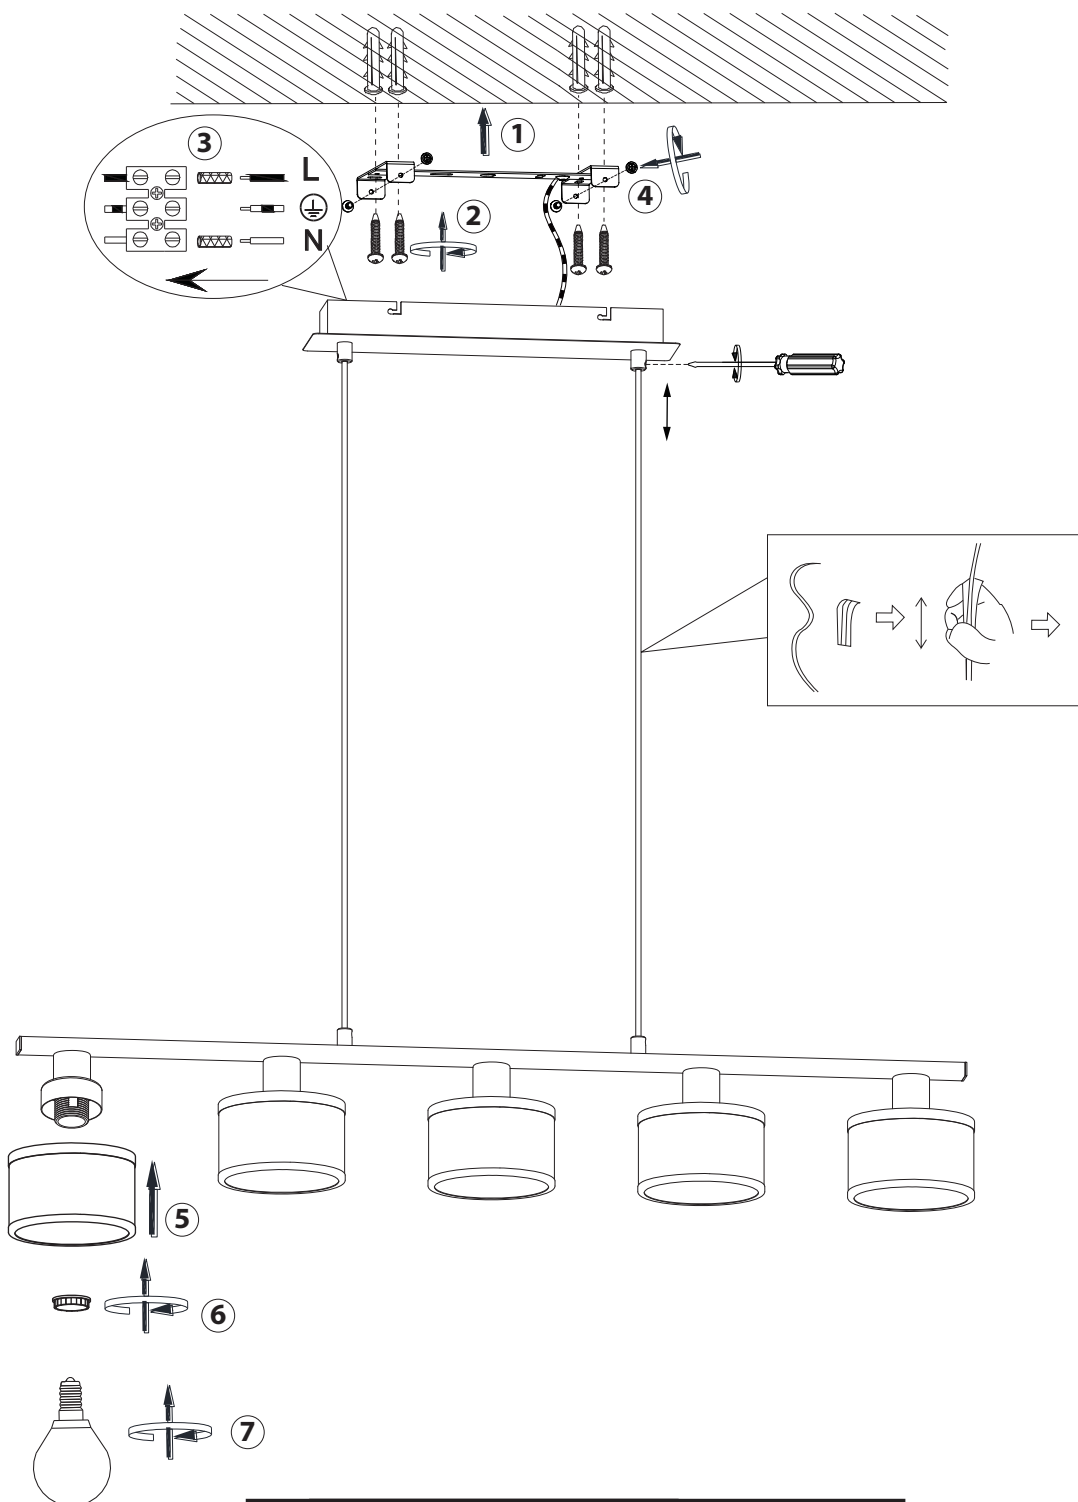

(SR) UPOZORENJE!

Prije početka montaže, pažljivo pročitajte sigurnosne upute!

(UK) ПОПЕРЕДЖЕННЯ!

Перед розбиранням, будь ласка, уважно прочитайте інструкції з техніки безпеки!

230V~50Hz 5x E14 max. 28W