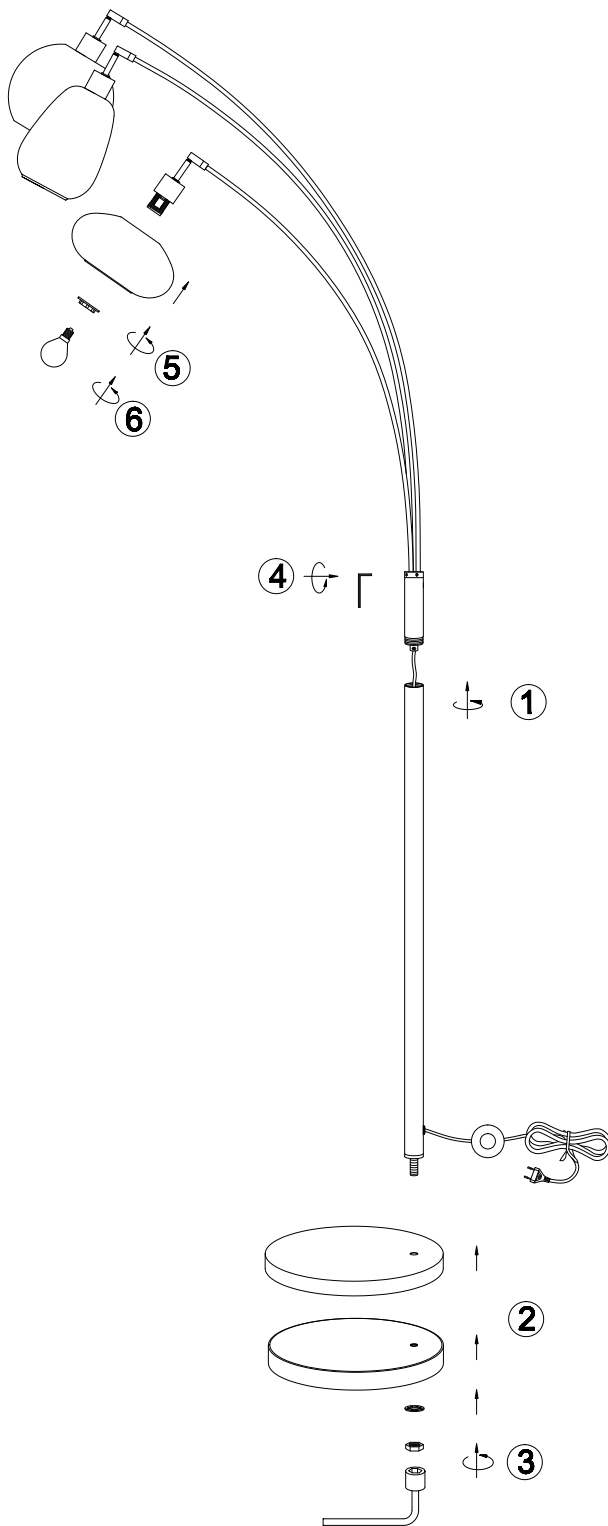

(SR) UPOZORENJE!

Prije početka montaže, pažljivo pročitajte sigurnosne upute!

(UK) ПОПЕРЕДЖЕННЯ!

Перед розбиранням, будь ласка, уважно прочитайте інструкції з техніки безпеки!

230V ~ 50Hz, 3 x E14 / max.10W