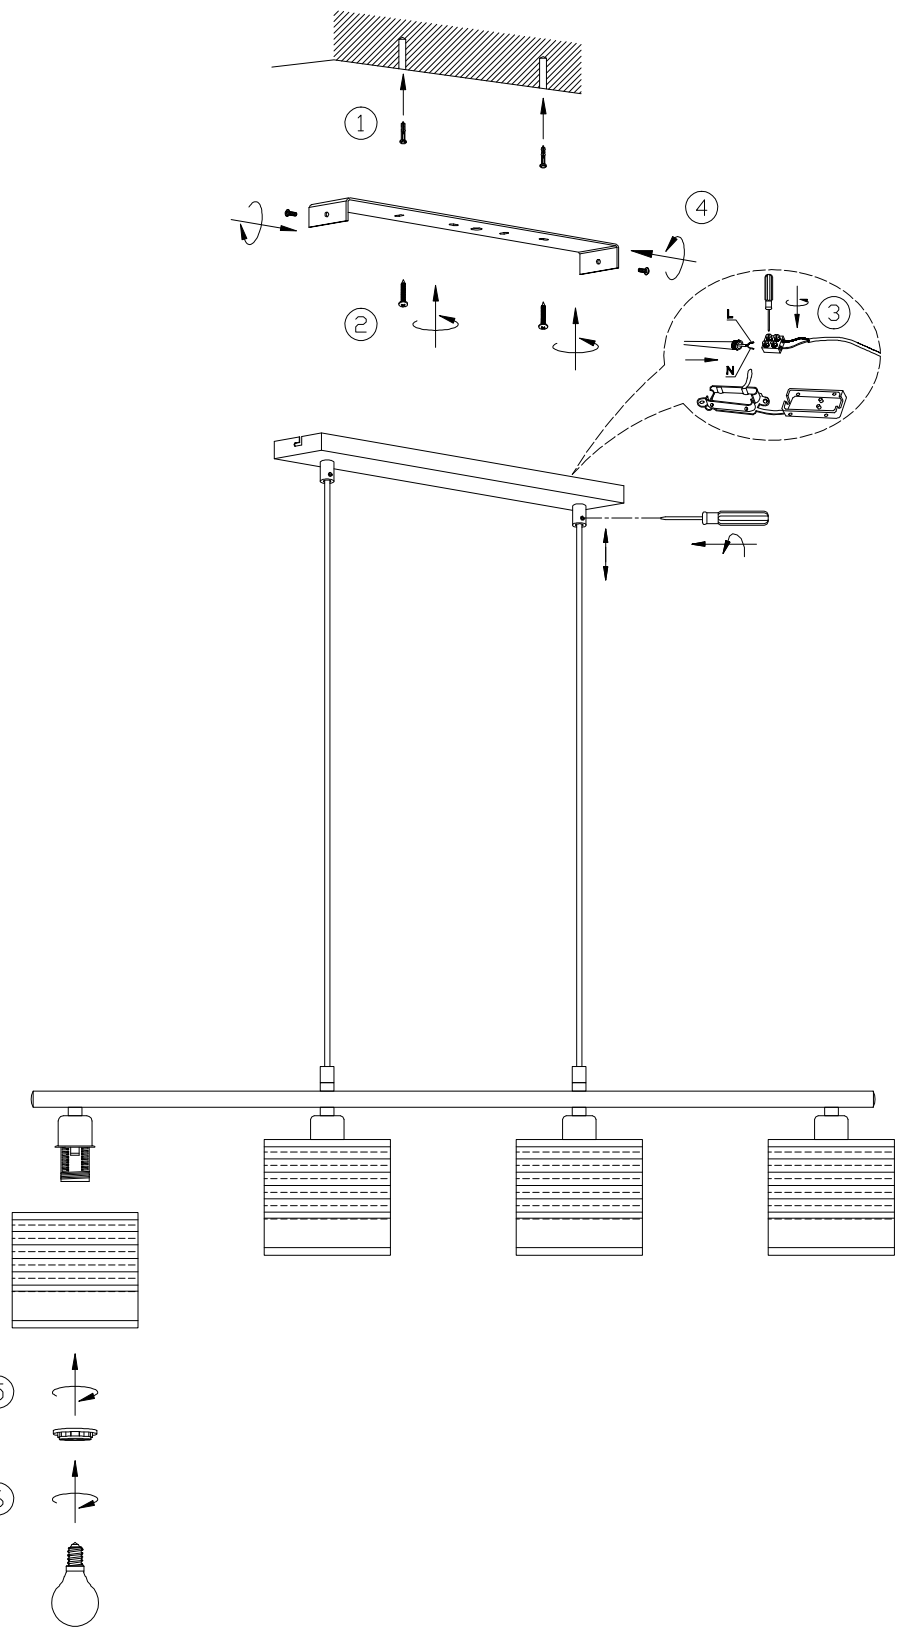

(SR) UPOZORENJE!

Prije početka montaže, pažljivo pročitajte sigurnosne upute!

(UK) ПОПЕРЕДЖЕННЯ!

Перед розбиранням, будь ласка, уважно прочитайте інструкції з техніки безпеки!

230V ~ 50Hz, 4 x E14 / max. 10W