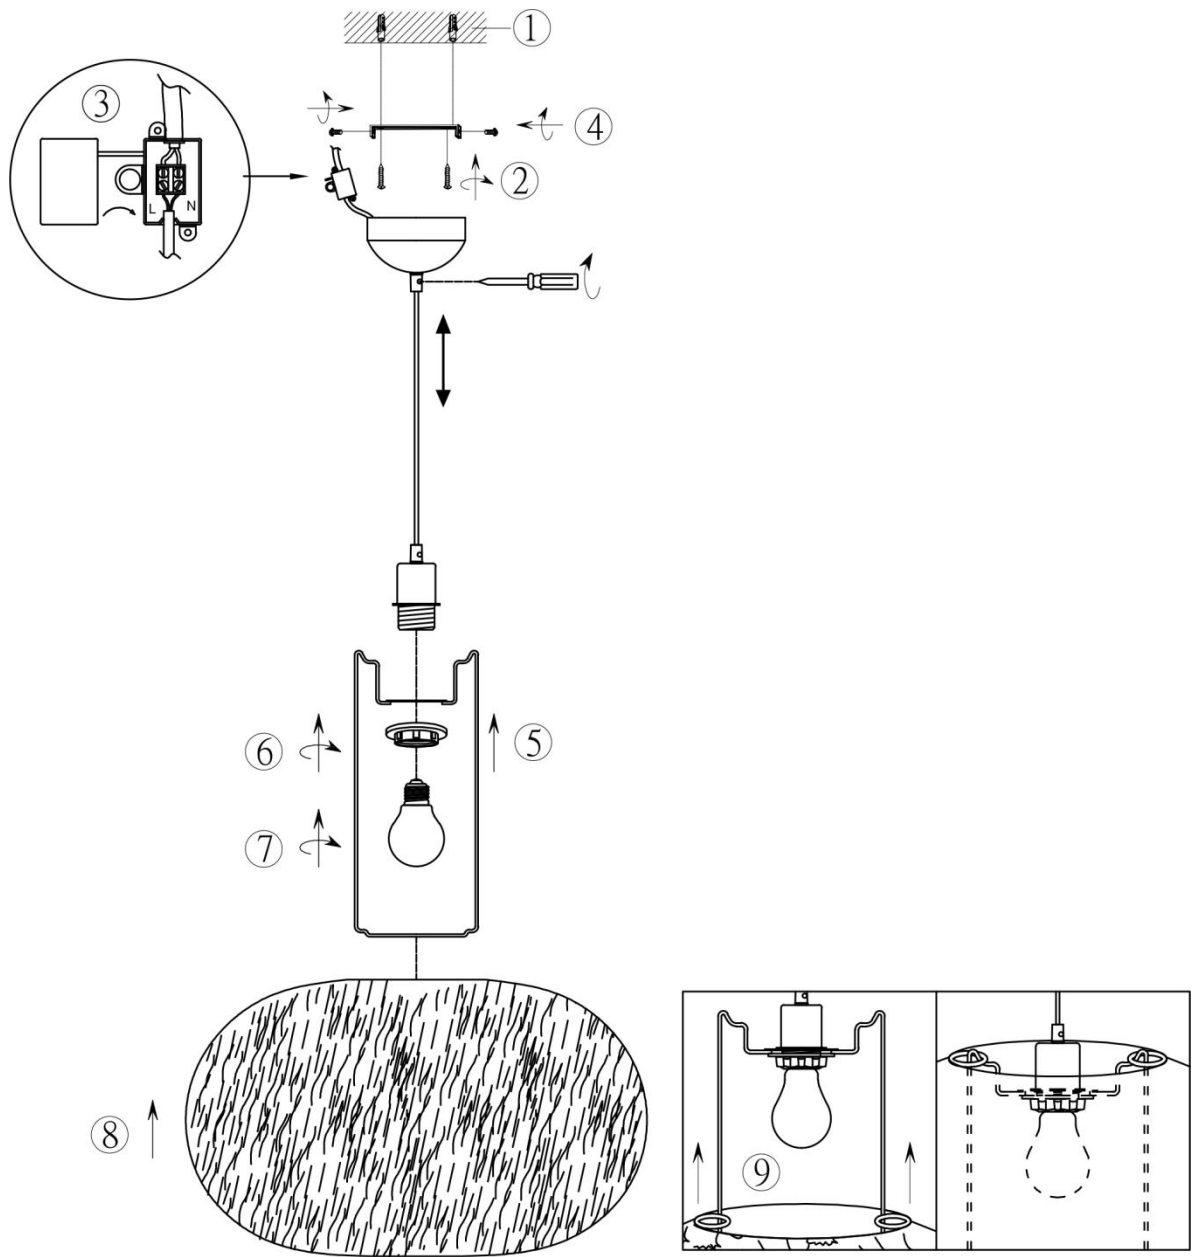

(SR) UPOZORENJE!

Prije početka montaže, pažljivo pročitajte sigurnosne upute!

(UK) ПОПЕРЕДЖЕННЯ!

Перед розбиранням, будь ласка, уважно прочитайте інструкції з техніки безпеки!

**230V ~ 50Hz,
1 x E27 / max. 10W**