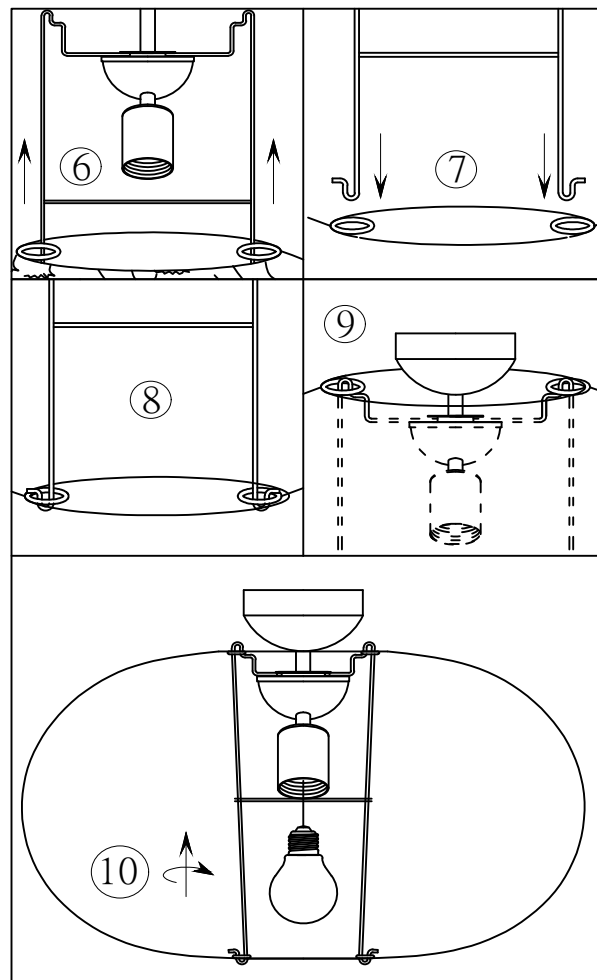

**(UK) ПОПЕРЕДЖЕННЯ!**

Перед розбиранням, будь ласка, уважно прочитайте інструкції з техніки безпеки!

230V ~ 50Hz,  
2 x E27 / max. 10W