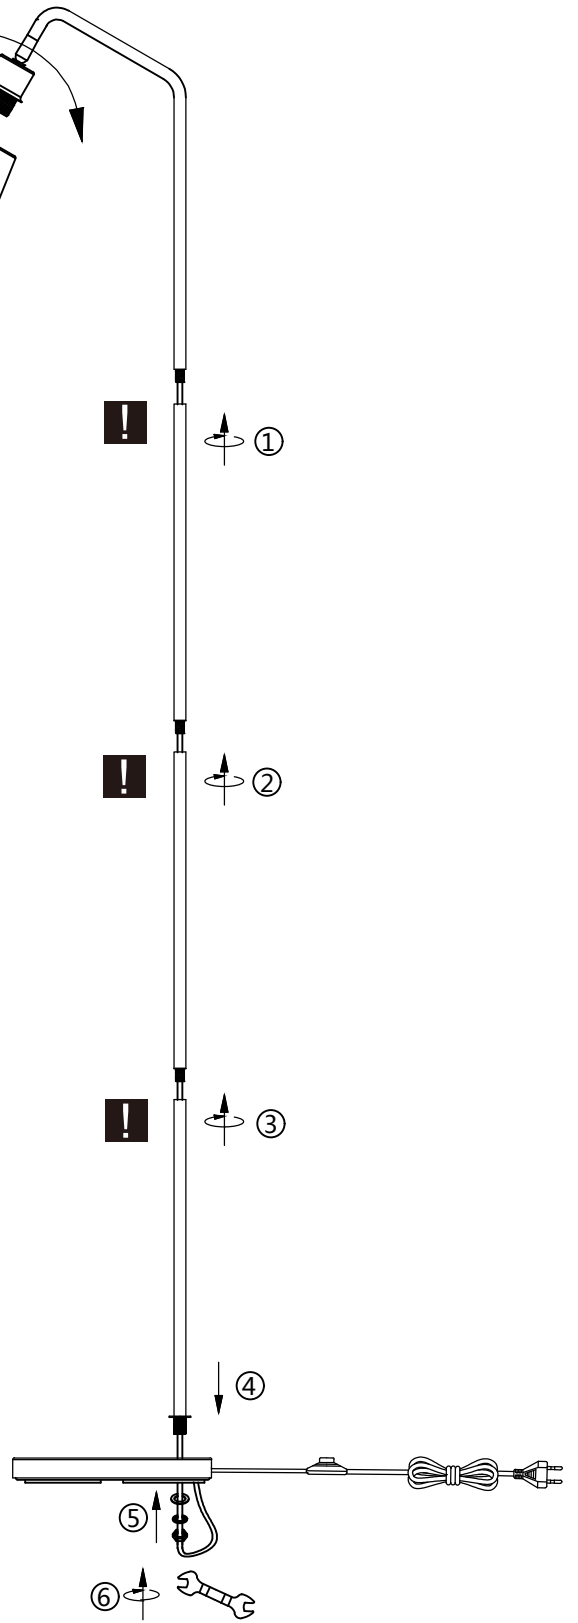

(SR) UPOZORENJE!

Prije početka montaže, pažljivo pročitajte sigurnosne upute!

(UK) ПОПЕРЕДЖЕННЯ!

Перед розбиранням, будь ласка, уважно прочитайте інструкції з техніки безпеки!

230V~ 50Hz, 1 x E27/ max. 25W