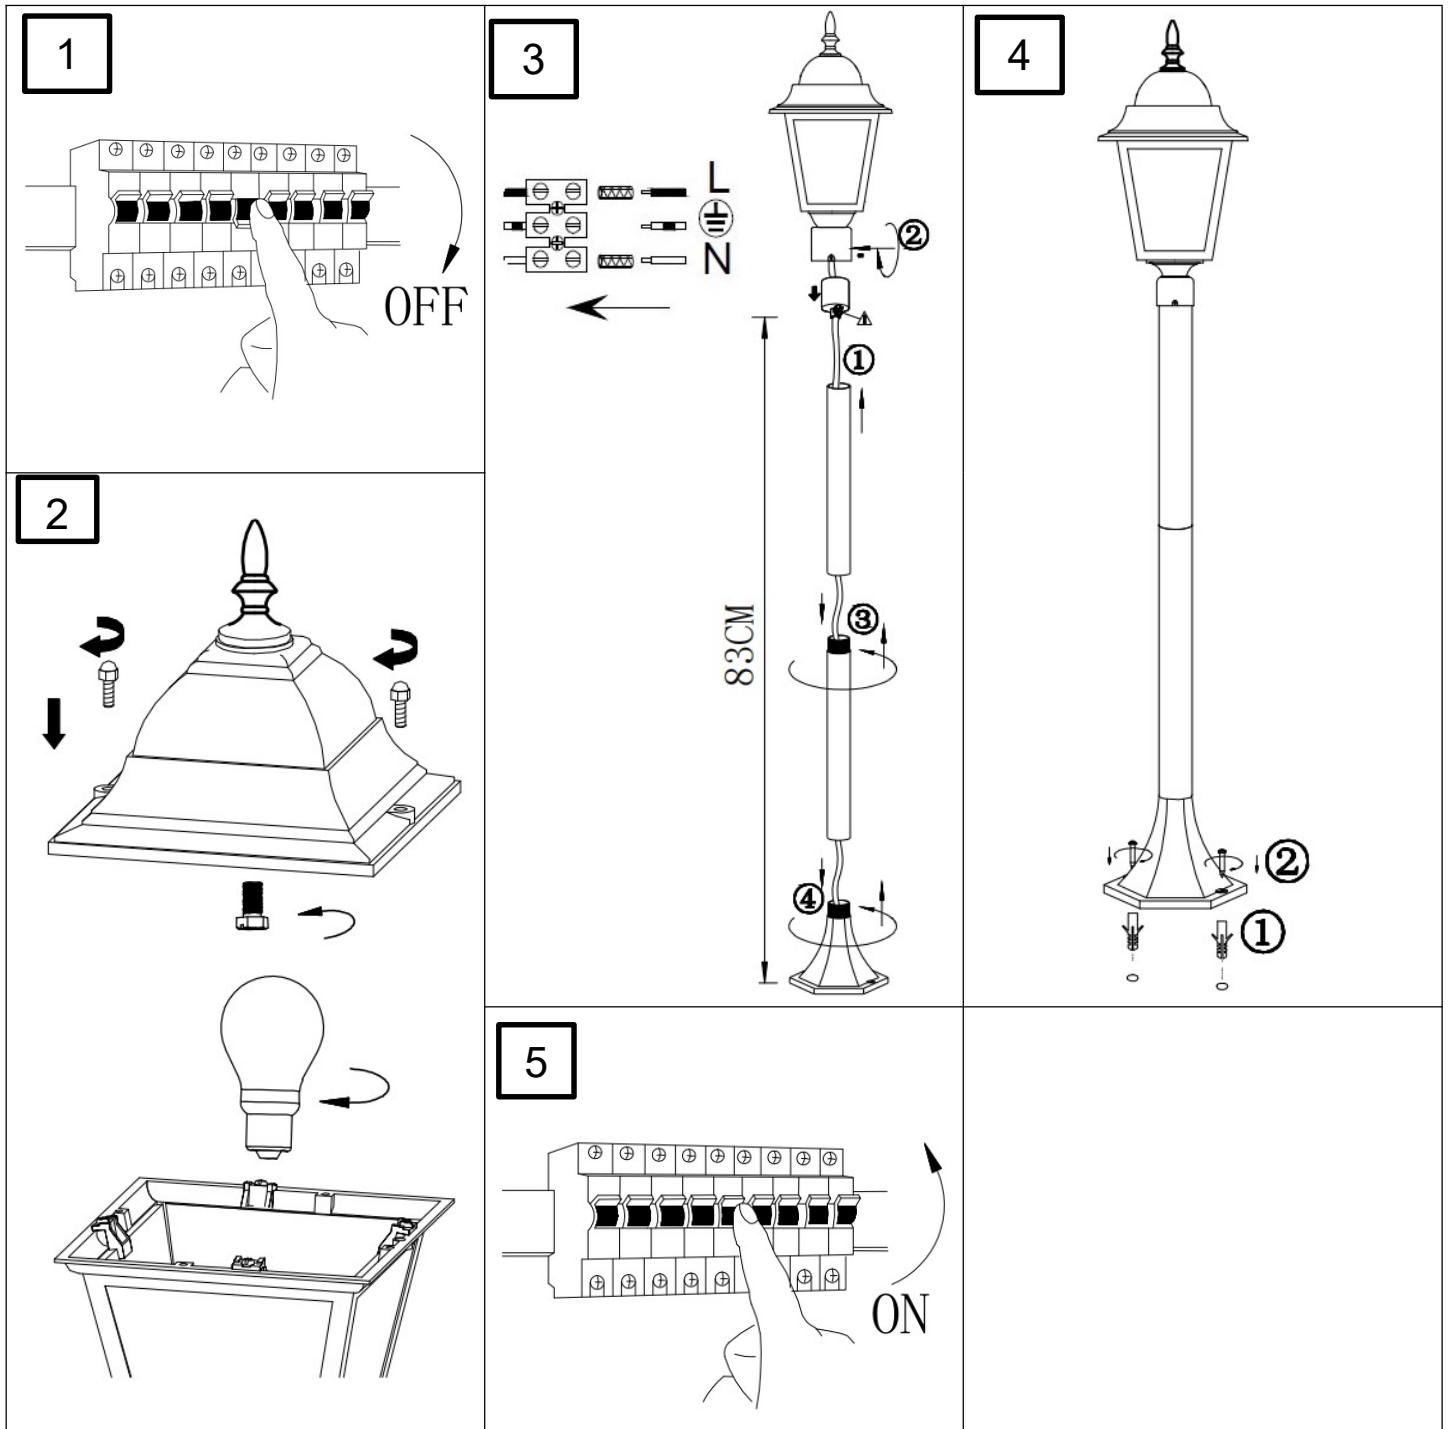

230V ~ 50Hz, 1 x E27 Max. 60W