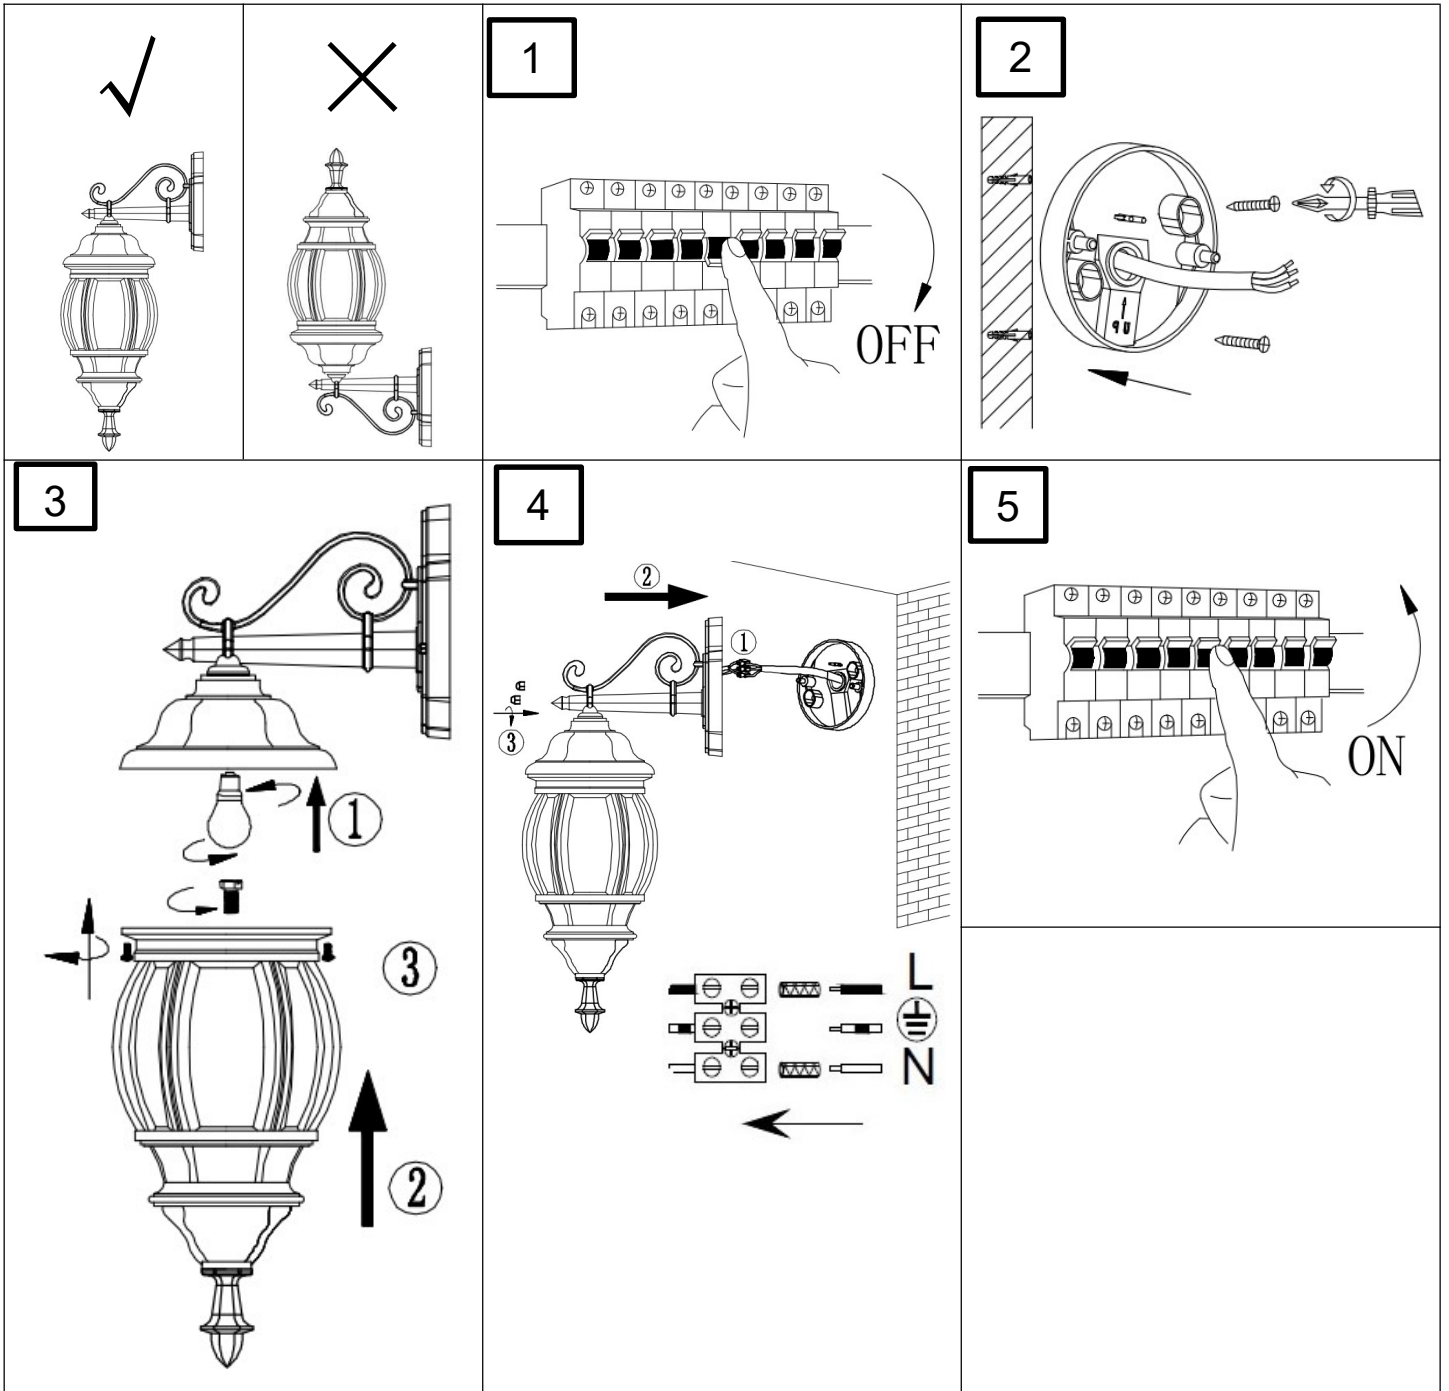

(SR) UPOZORENJE!

Prije početka montaže, pažljivo pročitajte sigurnosne upute!

(UK) ПОПЕРЕДЖЕННЯ!

Перед розбиранням, будь ласка, уважно прочитайте інструкції з техніки безпеки!

230V ~ 50Hz, 1 x E27 Max. 60W