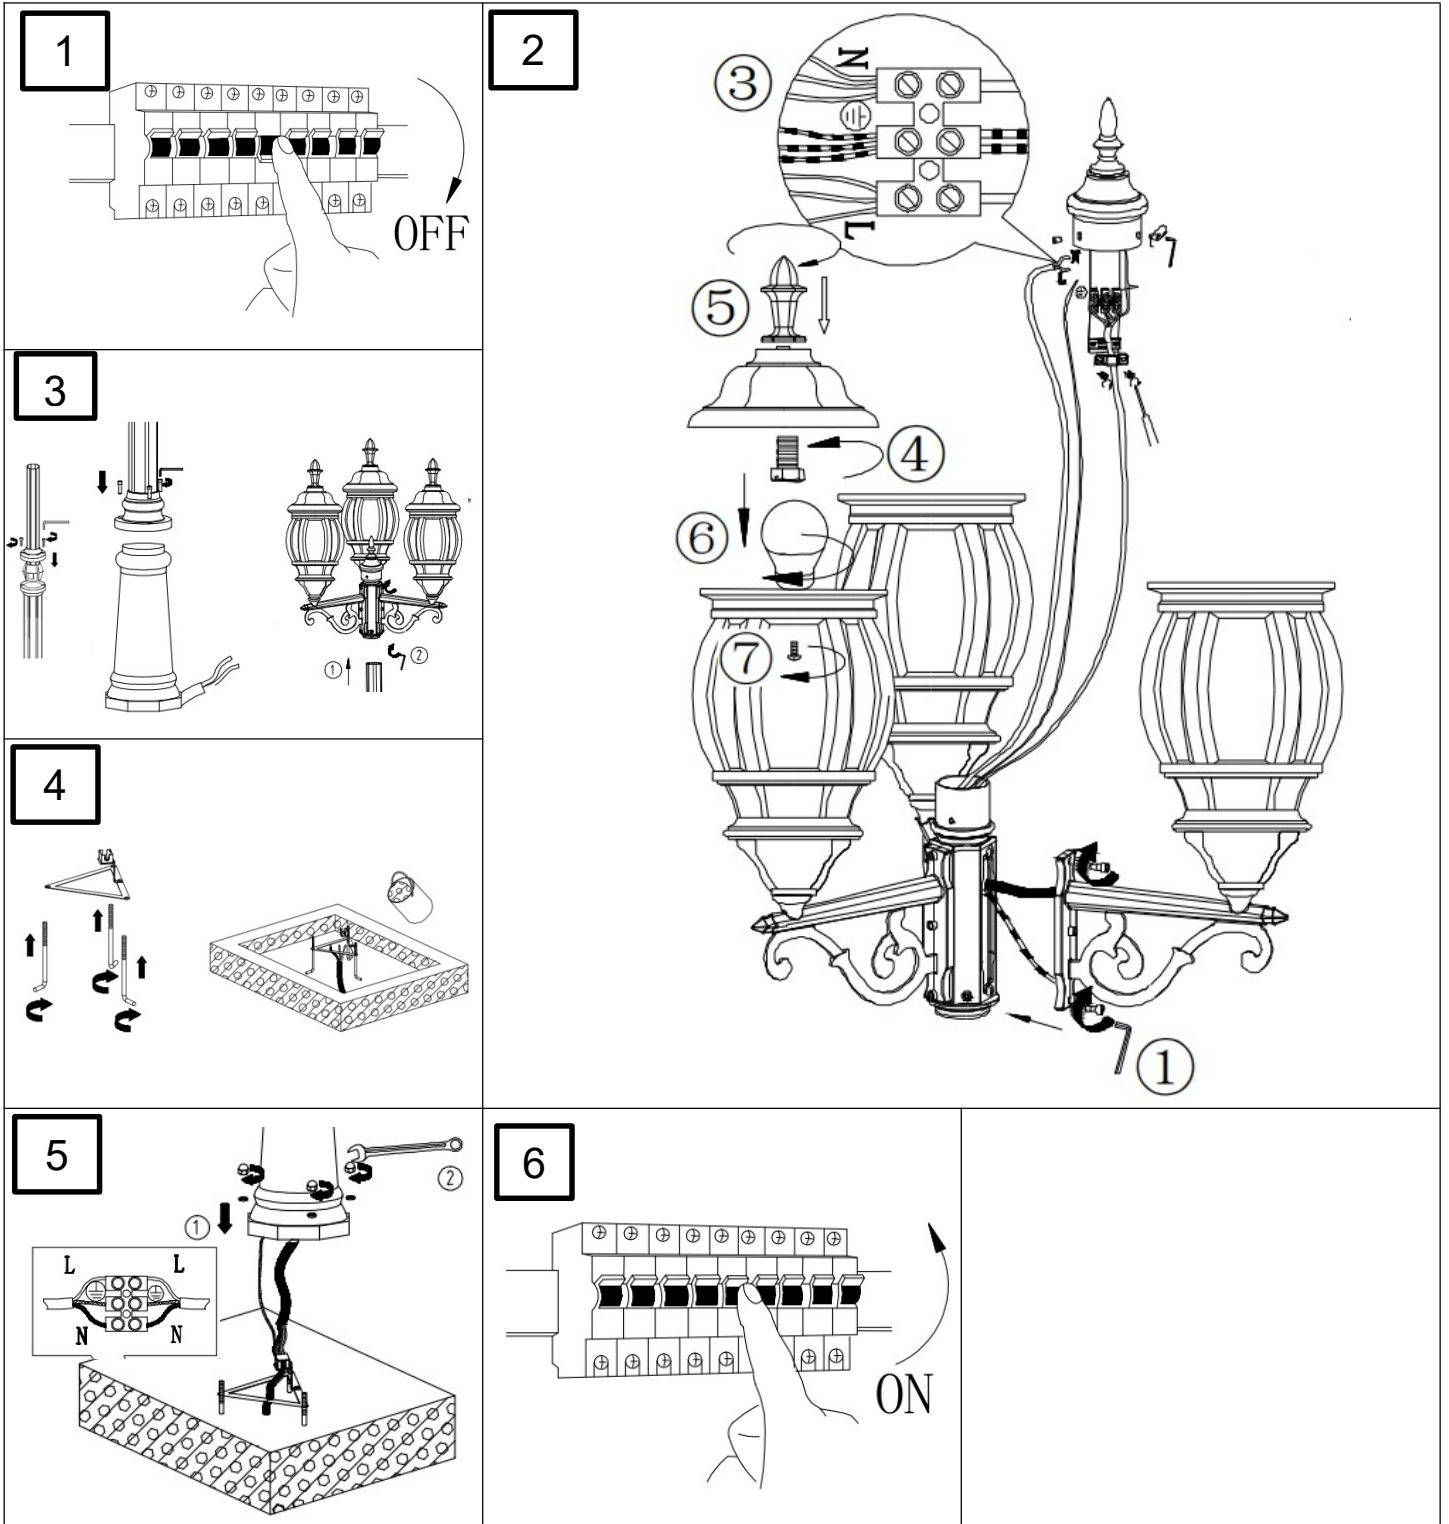

Norėdami saugiai ir teisingai sumontuoti šviestuv vadovaukitės šia instrukcija!

**(ET) HOIATUS!**

Enne monteerimist lugege ohutusjuhised tähelepanelikult läbi!

**(DA) OBS!**

Læs sikkerhedsinformationen nøje, før du monterer produktet!

**(UK) ПОПЕРЕДЖЕННЯ!**

Перед розбиранням, будь ласка, уважно прочитайте інструкції з техніки безпеки!

230V ~ 50Hz, 3 x E27 Max. 60W