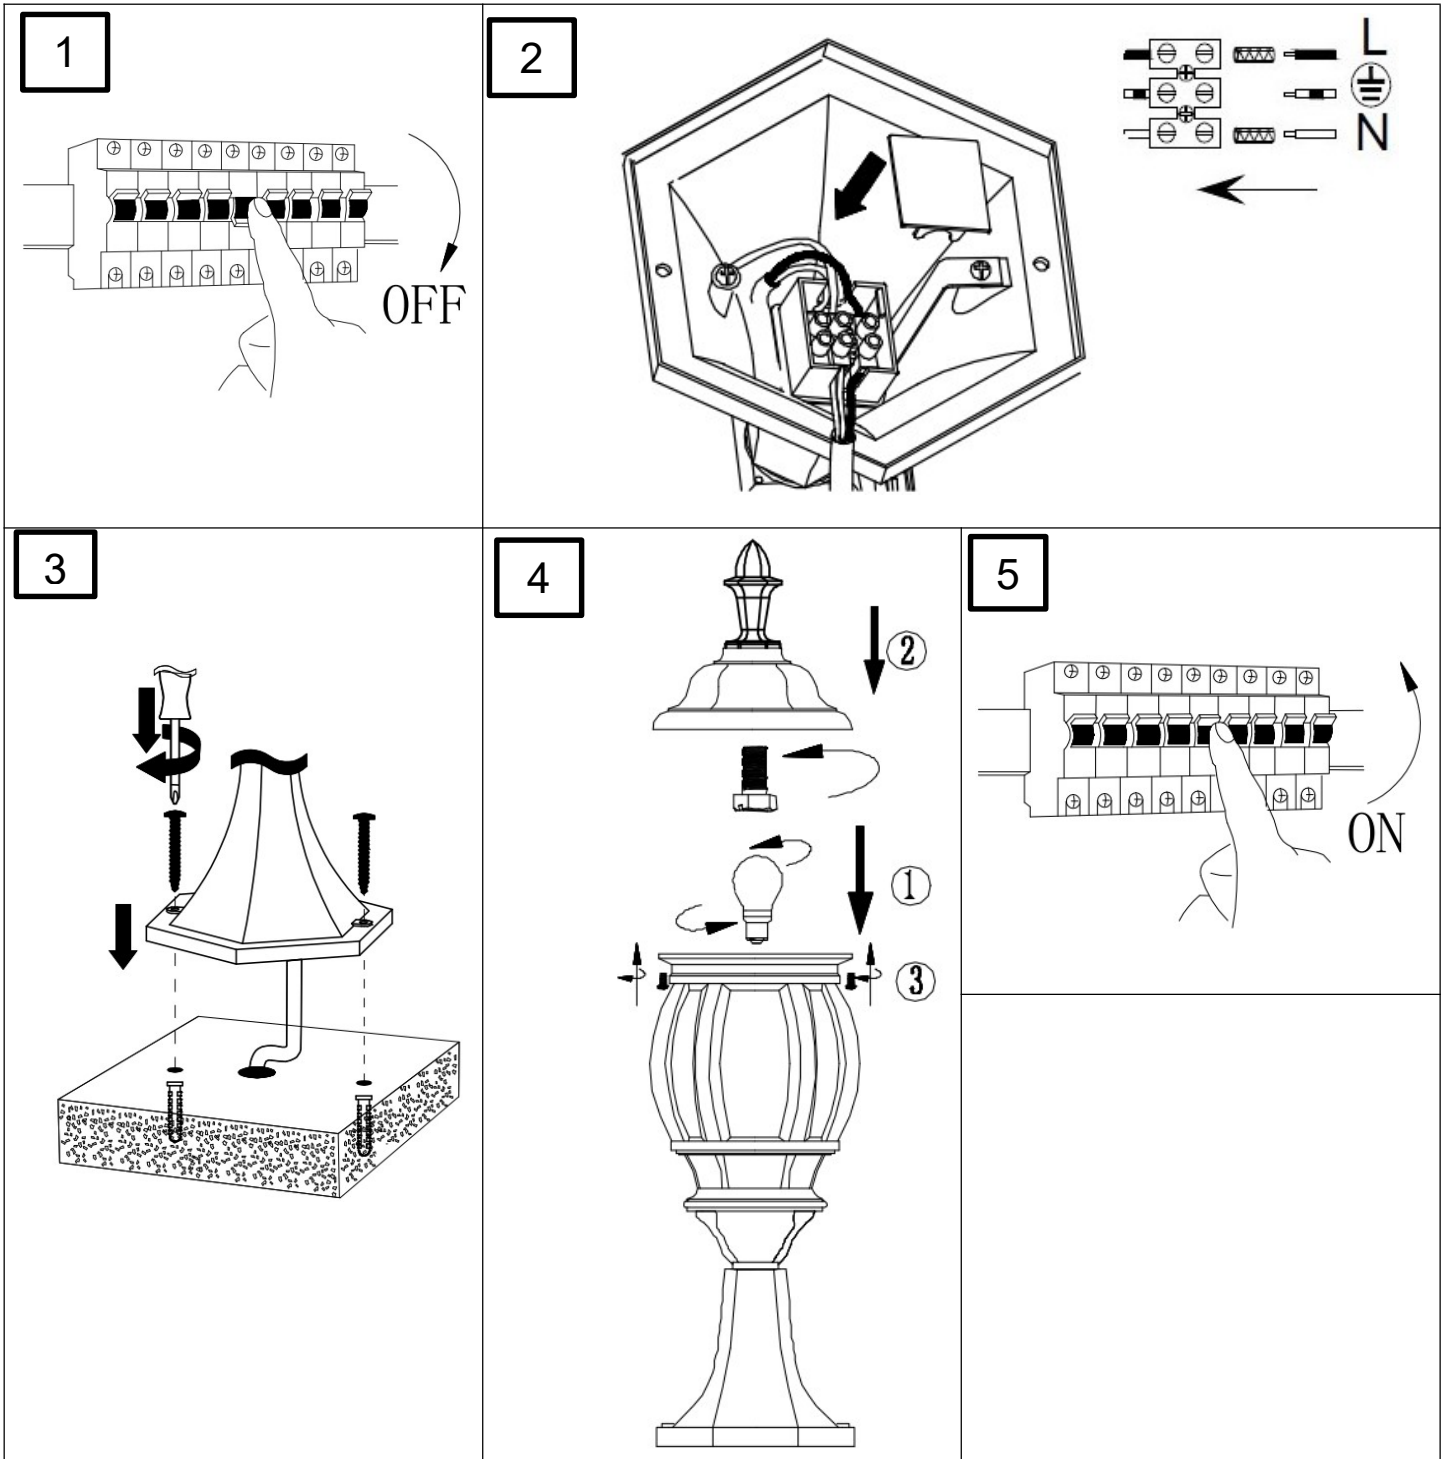

(SR) UPOZORENJE!

Prije početka montaže, pažljivo pročitajte sigurnosne upute!

(UK) ПОПЕРЕДЖЕННЯ!

Перед розбиранням, будь ласка, уважно прочитайте інструкції з техніки безпеки!

230V ~ 50Hz, 1 x E27 Max. 60W