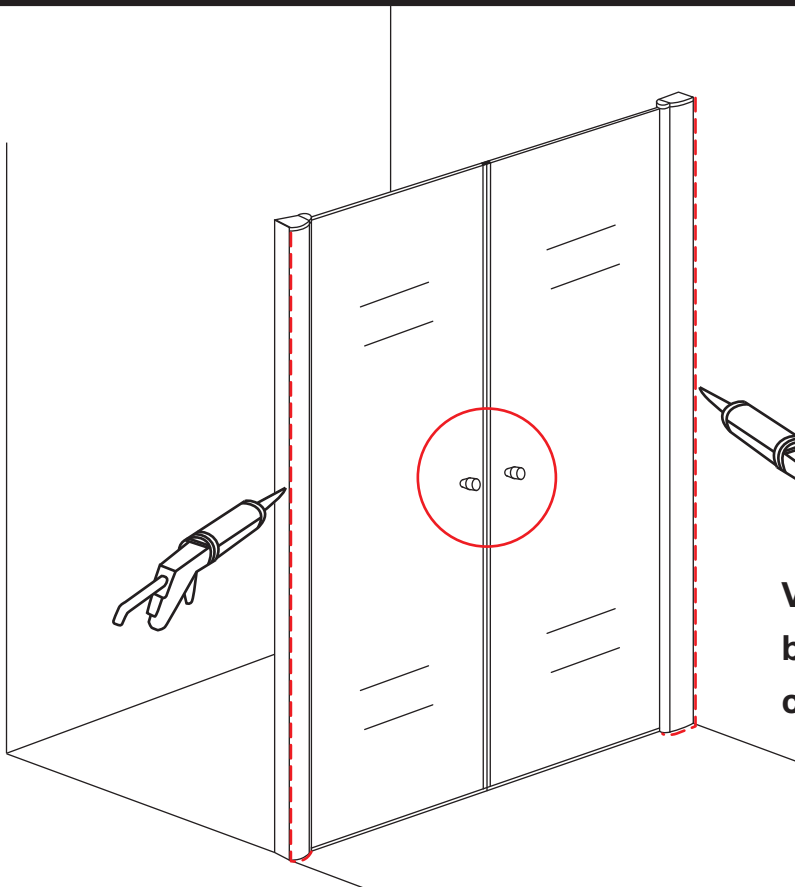

5

Voorzie alleen de buitenzijde van de cabine van siliconenkit.