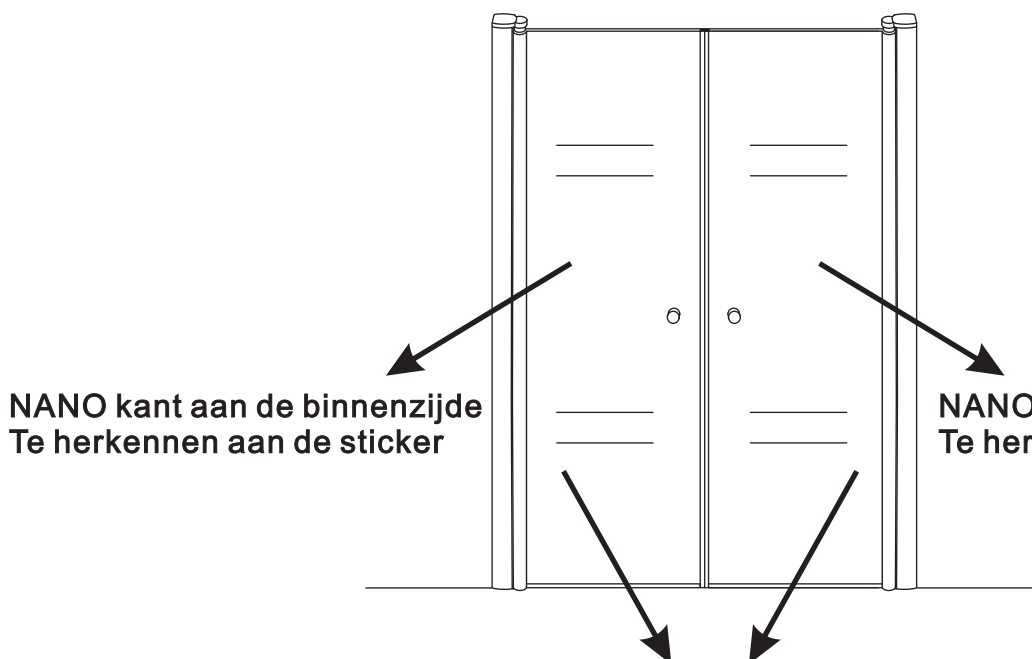

# INSTALLATIE VOORSCHRIFT

PENDELDEUR IN NIS met NANO behandeld glas

900x2000mm  
(880-920) x2000mm

Zonder NANO

NANO

NANO kant aan de binnenzijde  
Te herkennen aan de sticker

NANO kant aan de binnenzijde  
Te herkennen aan de sticker

NANO kant aan de binnenzijde  
Te herkennen aan de sticker

NANO kant aan de binnenzijde  
Te herkennen aan de sticker

NANO garantie: 5 jaar bij normaal gebruik

LET OP: gebruik geen grove scherpe voorwerpen, zoals  
schuursponsjes of staalwol om het glas schoon te maken.