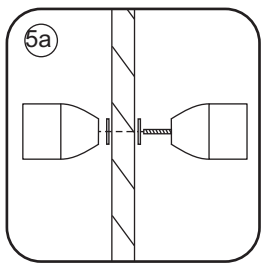

5

Voorzie alleen de buitenzijde van de cabine van siliconenkit.