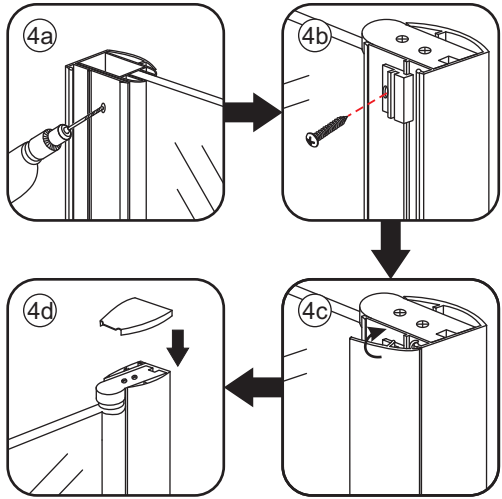

5

Voorzie alleen de buitenzijde van de cabine van siliconenkit.