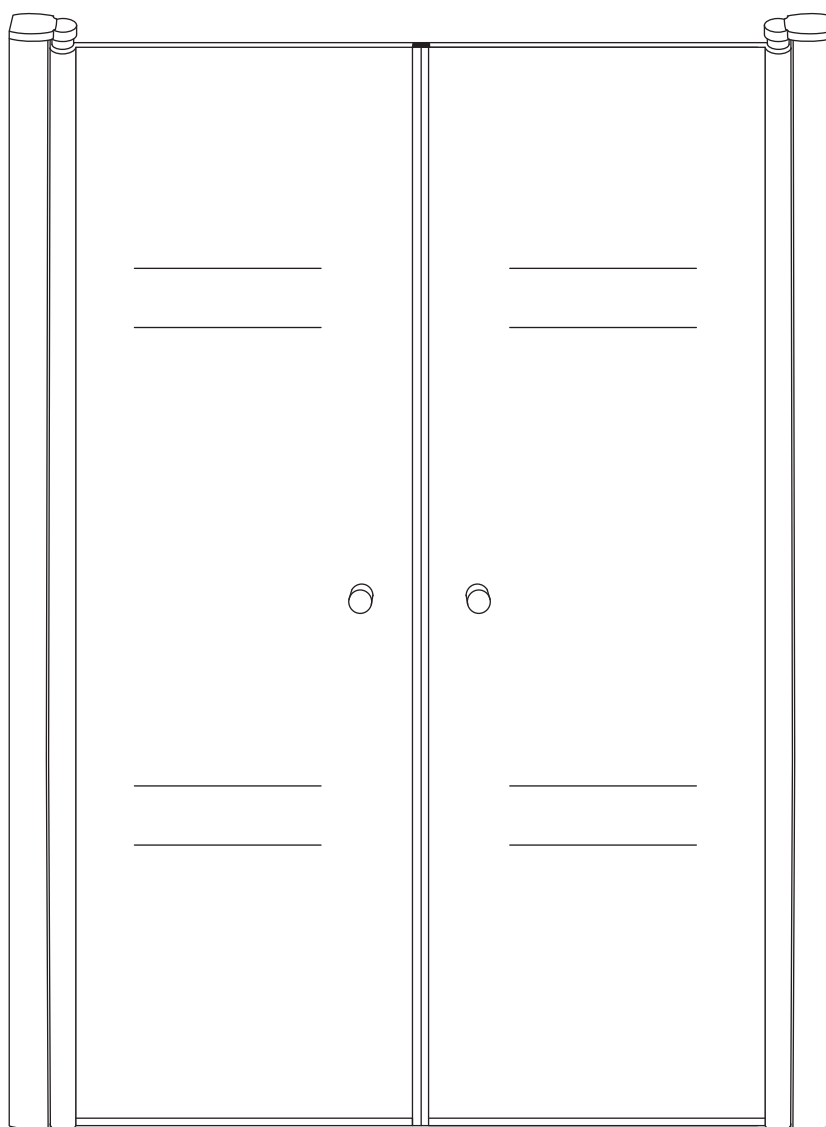

# INSTALLATIE VOORSCHRIFT

PENDELDEUR IN NIS met NANO behandeld glas

900x2000mm  
(880-920) x2000mm

Zonder NANO

NANO

NANO kant aan de binnenzijde  
Te herkennen aan de sticker

NANO kant aan de binnenzijde  
Te herkennen aan de sticker