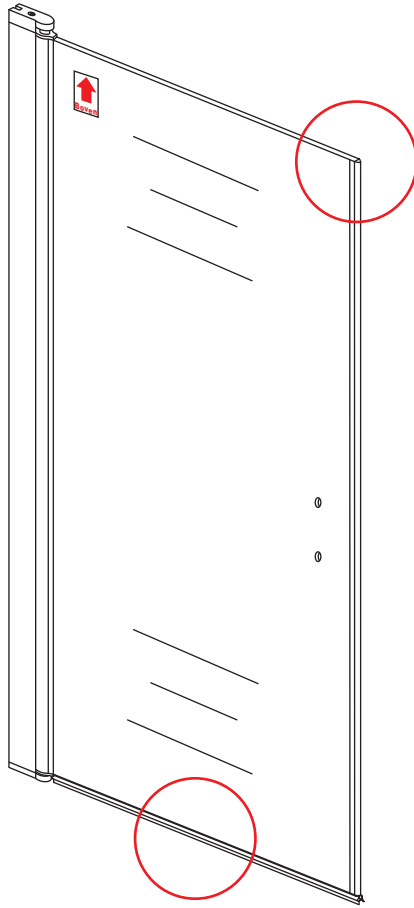

INSTALLATIE VOORSCHRIFT

ECO NISDEUR met profiel

1000x1950mm
(980-995) x1950mm

Zonder NANO

NANO

beide zijden NANO behandeld

beide zijden NANO behandeld

NANO garantie: 5 jaar bij normaal gebruik
LET OP: gebruik geen grove scherpe voorwerpen, zoals schuursponsjes of staalwol om het glas schoon te maken.

1

3

5

Voorzie alleen de
buitenzijde van de
cabine van siliconenkit.