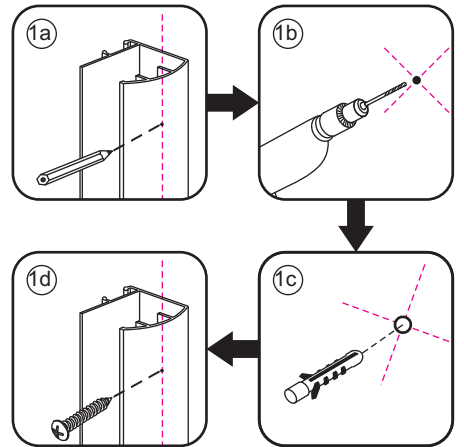

INSTALLATIE VOORSCHRIFT

ECO NISDEUR met profiel

1000x1950mm
(980-995) x1950mm

Zonder NANO

NANO

beide zijden NANO behandeld

beide zijden NANO behandeld

NANO garantie: 5 jaar bij normaal gebruik
LET OP: gebruik geen grove scherpe voorwerpen, zoals schuursponsjes of staalwol om het glas schoon te maken.

1

3

5

Voorzie alleen de
buitenzijde van de
cabine van siliconenkit.