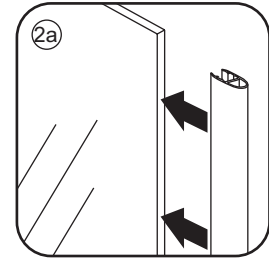

INSTALLATIE VOORSCHRIFT

ECO NISDEUR met profiel

1000x1950mm
(980-995) x1950mm

Zonder NANO

NANO

beide zijden NANO behandeld

beide zijden NANO behandeld

NANO garantie: 5 jaar bij normaal gebruik
LET OP: gebruik geen grove scherpe voorwerpen, zoals schuursponsjes of staalwol om het glas schoon te maken.

1

3

5

Voorzie alleen de
buitenzijde van de
cabine van siliconenkit.