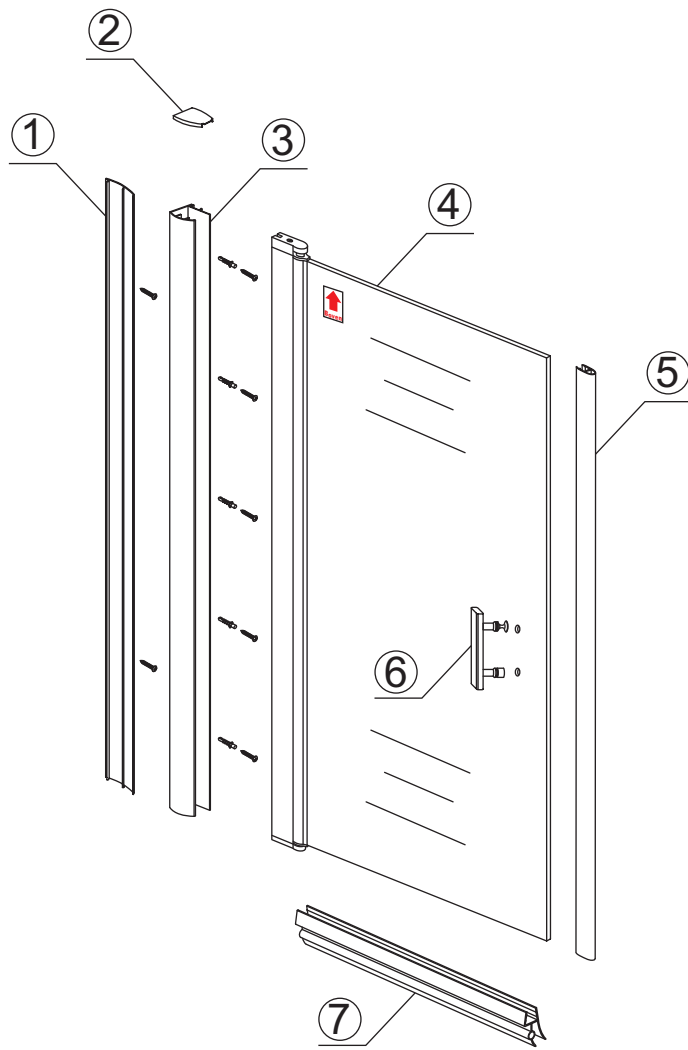

INSTALLATIE VOORSCHRIFT

ECO NISDEUR met profiel

1000x1950mm
(980-995) x1950mm

Zonder NANO

NANO

beide zijden NANO behandeld

beide zijden NANO behandeld

NANO garantie: 5 jaar bij normaal gebruik
LET OP: gebruik geen grove scherpe voorwerpen, zoals schuursponsjes of staalwol om het glas schoon te maken.

1

3

5

Voorzie alleen de
buitenzijde van de
cabine van siliconenkit.