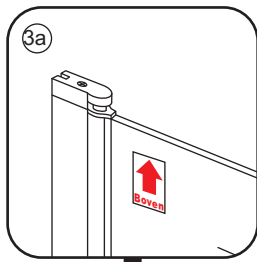

INSTALLATIE VOORSCHRIFT

ECO NISDEUR met profiel

1000x1950mm
(980-995) x1950mm

Zonder NANO

NANO

beide zijden NANO behandeld

beide zijden NANO behandeld

NANO garantie: 5 jaar bij normaal gebruik
LET OP: gebruik geen grove scherpe voorwerpen, zoals schuursponsjes of staalwol om het glas schoon te maken.

1

3

5

Voorzie alleen de
buitenzijde van de
cabine van siliconenkit.