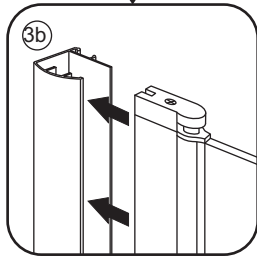

INSTALLATIE VOORSCHRIFT

ECO NISDEUR met profiel

1000x1950mm
(980-995) x1950mm

Zonder NANO

NANO

beide zijden NANO behandeld

beide zijden NANO behandeld

NANO garantie: 5 jaar bij normaal gebruik
LET OP: gebruik geen grove scherpe voorwerpen, zoals schuursponsjes of staalwol om het glas schoon te maken.

1

3

5

Voorzie alleen de
buitenzijde van de
cabine van siliconenkit.