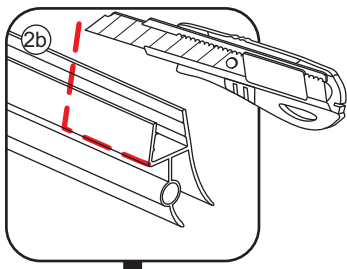

INSTALLATIE VOORSCHRIFT

ECO NISDEUR met profiel

1000x1950mm
(980-995) x1950mm

Zonder NANO

NANO

beide zijden NANO behandeld

beide zijden NANO behandeld

NANO garantie: 5 jaar bij normaal gebruik
LET OP: gebruik geen grove scherpe voorwerpen, zoals schuursponsjes of staalwol om het glas schoon te maken.

1

3

5

Voorzie alleen de
buitenzijde van de
cabine van siliconenkit.