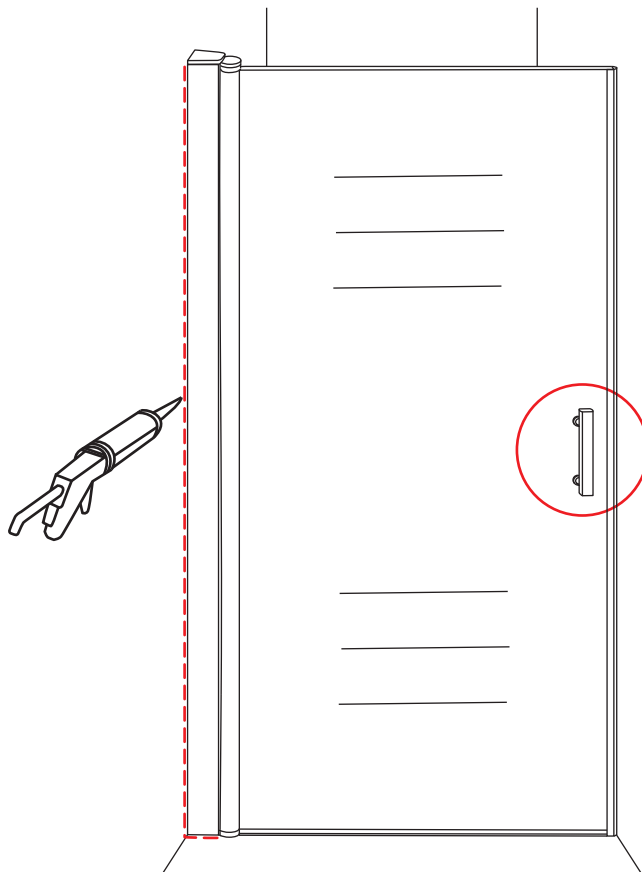

INSTALLATIE VOORSCHRIFT

ECO NISDEUR met profiel

1000x1950mm
(980-995) x1950mm

Zonder NANO

NANO

beide zijden NANO behandeld

beide zijden NANO behandeld

NANO garantie: 5 jaar bij normaal gebruik
LET OP: gebruik geen grove scherpe voorwerpen, zoals schuursponsjes of staalwol om het glas schoon te maken.

1

3

5

Voorzie alleen de
buitenzijde van de
cabine van siliconenkit.