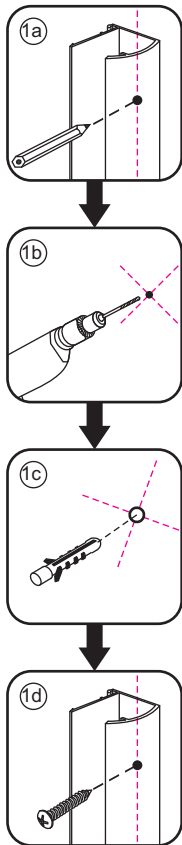

INSTALLATIE VOORSCHRIFT

20.3788

900x2020mm

(890-910) x2020mm

Zonder NANO

NANO

beide zijden NANO behandeld

beide zijden NANO behandeld

NANO garantie: 5 jaar bij normaal gebruik
LET OP: gebruik geen grove scherpe voorwerpen, zoals schuursponsjes of staalwol om het glas schoon te maken.

1

3

5

Voorzie beide kanten van het muurprofiel (binnen- en buitenkant) van siliconenkit.