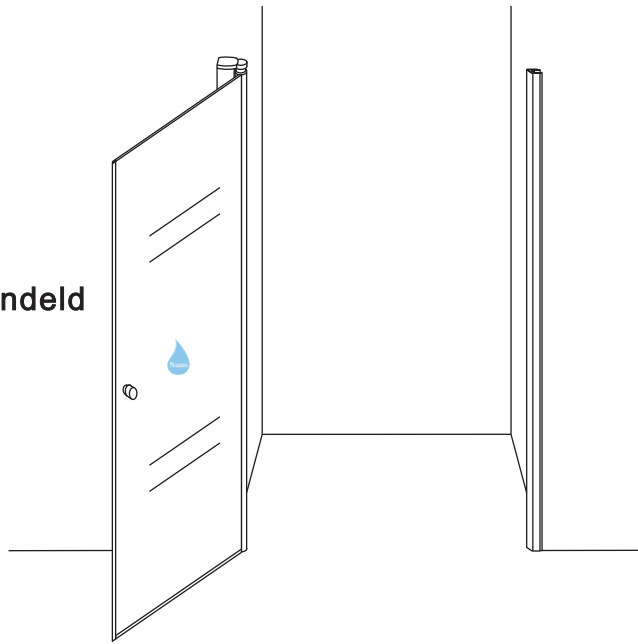

INSTALLATIE VOORSCHRIFT

20.3788

900x2020mm

(890-910) x2020mm

Zonder NANO

NANO

beide zijden NANO behandeld

beide zijden NANO behandeld

NANO garantie: 5 jaar bij normaal gebruik
LET OP: gebruik geen grove scherpe voorwerpen, zoals schuursponsjes of staalwol om het glas schoon te maken.

1

3

5

Voorzie beide kanten van het muurprofiel (binnen- en buitenkant) van siliconenkit.