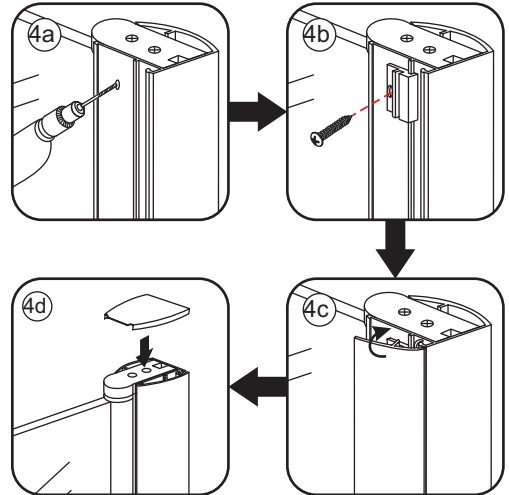

NANO garantie: 5 jaar bij normaal gebruik
LET OP: gebruik geen grove scherpe voorwerpen, zoals schuursponsjes of staalwol om het glas schoon te maken.

1

3

5

Voorzie beide kanten van het muurprofiel (binnen- en buitenkant) van siliconenkit.