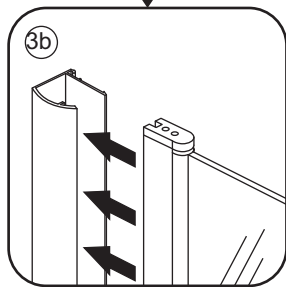

INSTALLATIE VOORSCHRIFT

20.3788

900x2020mm

(890-910) x2020mm

Zonder NANO

NANO

beide zijden NANO behandeld

beide zijden NANO behandeld

NANO garantie: 5 jaar bij normaal gebruik
LET OP: gebruik geen grove scherpe voorwerpen, zoals schuursponsjes of staalwol om het glas schoon te maken.

1

3

5

Voorzie beide kanten van het muurprofiel (binnen- en buitenkant) van siliconenkit.