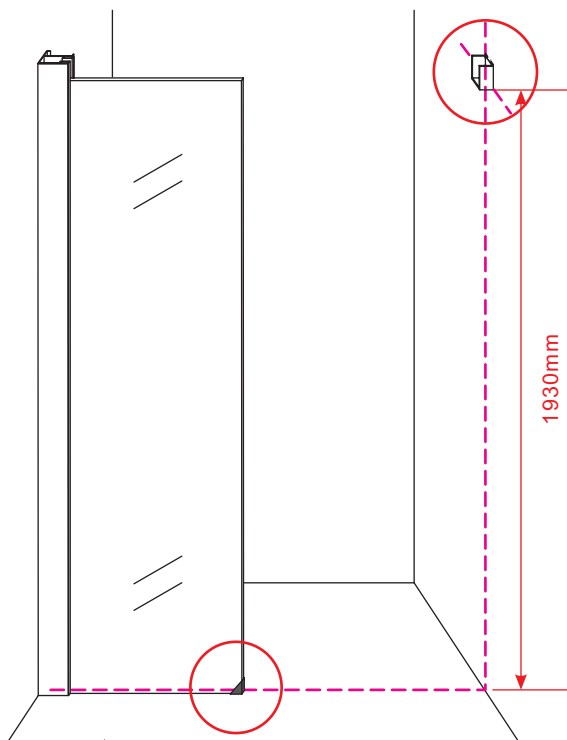

INSTALLATIE VOORSCHRIFT

Puerta nisodeur met 1 schuifdeur
900 x 2000 x 8 mm nano helder glas/chroom

Zonder NANO

NANO

beide zijden NANO behandeld

beide zijden NANO
behandeld

NANO garantie: 2 jaar bij normaal gebruik
**LET OP: gebruik geen grove scherpe voorwerpen, zoals
schuursponsjes of staalwol om het glas schoon te maken.**

1

Opening rechts

X1	X2	X1	X1	X1	X5	X2
X2	X1	X1	X1	X1	X1	X1
X1	X1	X1	X17	X7		

3

Attentie: Verwijder de hoekprotectie pas als de wand in de rails geplaatst wordt.

5

7

Level

Level

Voorzie alleen de
buitenzijde van de
cabine van siliconenkit.

Opening links

 X1	 X2	 X1	 X1	 X1	 X5	 X2
 X2	 X1	 X1	 X1	 X1	 X1	 X1
 X1	 X1	 X1	 X19	 X9		

880-900(900mm)
980-1000(1000mm)
1080-1100(1100mm)
1180-1200(1200mm)
1280-1300(1300mm)
1380-1400(1400mm)

Attentie: Verwijder de hoekprotectie pas als de wand in de rails geplaatst wordt.

 X1
 $\Phi 6\text{mm}$
 X1
 4x25
  X1
 $\Phi 6 \times 30$

 X1
 $\Phi 6\text{mm}$
 X1
 4x25
  X1
 $\Phi 6 \times 30$

Level