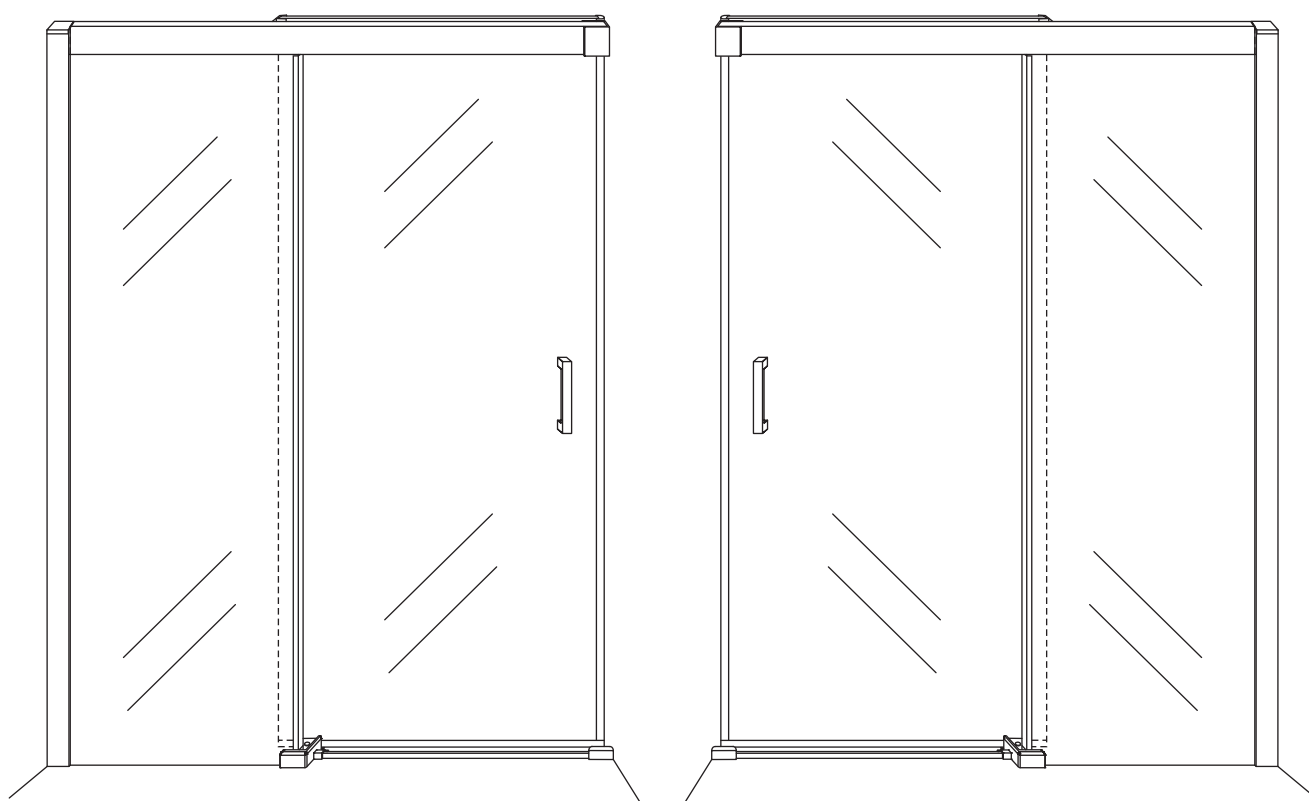

INSTALLATIE VOORSCHRIFT

Puerta nisodeur met 1 schuifdeur
900 x 2000 x 8 mm nano helder glas/chroom

Zonder NANO

NANO

beide zijden NANO behandeld

beide zijden NANO
behandeld

NANO garantie: 2 jaar bij normaal gebruik
**LET OP: gebruik geen grove scherpe voorwerpen, zoals
schuursponsjes of staalwol om het glas schoon te maken.**

1

Opening rechts

X1	X2	X1	X1	X1	X5	X2
X2	X1	X1	X1	X1	X1	X1
X1	X1	X1	X17	X7		

3

Attentie: Verwijder de hoekprotectie pas als de wand in de rails geplaatst wordt.

5

7

Level

Level

Voorzie alleen de
buitenzijde van de
cabine van siliconenkit.

Opening links

 X1	 X2	 X1	 X1	 X1	 X5	 X2
 X2	 X1	 X1	 X1	 X1	 X1	 X1
 X1	 X1	 X1	 X19	 X9		

880-900(900mm)
980-1000(1000mm)
1080-1100(1100mm)
1180-1200(1200mm)
1280-1300(1300mm)
1380-1400(1400mm)