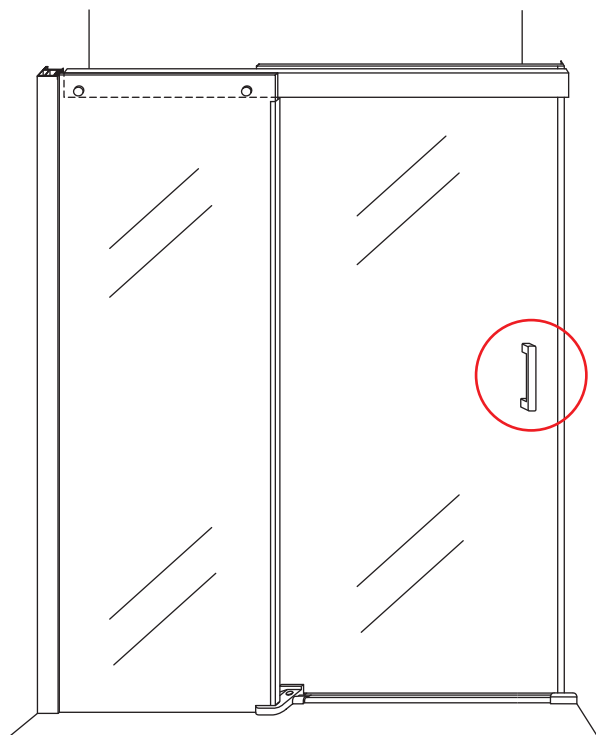

INSTALLATIE VOORSCHRIFT

Puerta nisodeur met 1 schuifdeur
900 x 2000 x 8 mm nano helder glas/chroom

Zonder NANO

NANO

beide zijden NANO behandeld

beide zijden NANO
behandeld

NANO garantie: 2 jaar bij normaal gebruik
**LET OP: gebruik geen grove scherpe voorwerpen, zoals
schuursponsjes of staalwol om het glas schoon te maken.**

1

Opening rechts

X1	X2	X1	X1	X1	X5	X2
X2	X1	X1	X1	X1	X1	X1
X1	X1	X1	X17	X7		

3

Attentie: Verwijder de hoekprotectie pas als de wand in de rails geplaatst wordt.

5

7

Level

Level

Voorzie alleen de
buitenzijde van de
cabine van siliconenkit.

Opening links

 X1	 X2	 X1	 X1	 X1	 X5	 X2
 X2	 X1	 X1	 X1	 X1	 X1	 X1
 X1	 X1	 X1	 X19	 X9		

880-900(900mm)
980-1000(1000mm)
1080-1100(1100mm)
1180-1200(1200mm)
1280-1300(1300mm)
1380-1400(1400mm)