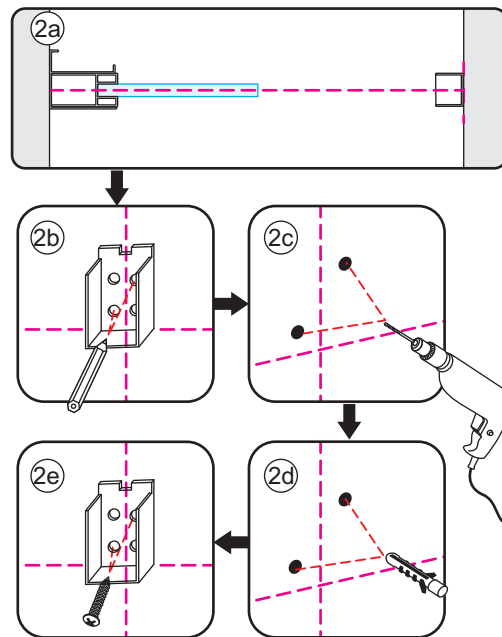

1

Opening rechts

X1	X2	X1	X1	X1	X5	X2
X2	X1	X1	X1	X1	X1	X1
X1	X1	X1	X17	X7		

3

Attentie: Verwijder de hoekprotectie pas als de wand in de rails geplaatst wordt.

5

7

Level

Level

Voorzie alleen de
buitenzijde van de
cabine van siliconenkit.

Opening links

 X1	 X2	 X1	 X1	 X1	 X5	 X2
 X2	 X1	 X1	 X1	 X1	 X1	 X1
 X1	 X1	 X1	 X19	 X9		

880-900(900mm)
980-1000(1000mm)
1080-1100(1100mm)
1180-1200(1200mm)
1280-1300(1300mm)
1380-1400(1400mm)

Attentie: Verwijder de hoekprotectie pas als de wand in de rails geplaatst wordt.

 X1
 $\Phi 6\text{mm}$
 X1
 4x25
  X1
 $\Phi 6 \times 30$

 X1
 $\Phi 6\text{mm}$
 X1
 4x25
  X1
 $\Phi 6 \times 30$

Level