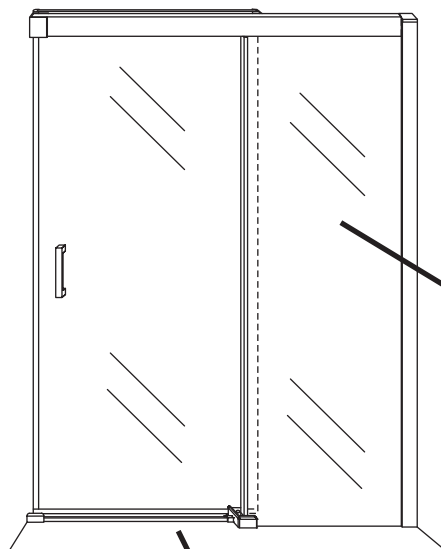

INSTALLATIE VOORSCHRIFT

Puerta nisodeur met 1 schuifdeur
900 x 2000 x 8 mm nano helder glas/chroom

Zonder NANO

NANO

beide zijden NANO behandeld

beide zijden NANO
behandeld

NANO garantie: 2 jaar bij normaal gebruik
**LET OP: gebruik geen grove scherpe voorwerpen, zoals
schuursponsjes of staalwol om het glas schoon te maken.**

1

Opening rechts

X1	X2	X1	X1	X1	X5	X2
X2	X1	X1	X1	X1	X1	X1
X1	X1	X1	X17	X7		

3

Attentie: Verwijder de hoekprotectie pas als de wand in de rails geplaatst wordt.

5

7

Level

Level

Voorzie alleen de
buitenzijde van de
cabine van siliconenkit.

Opening links

 X1	 X2	 X1	 X1	 X1	 X5	 X2
 X2	 X1	 X1	 X1	 X1	 X1	 X1
 X1	 X1	 X1	 X19	 X9		

880-900(900mm)
980-1000(1000mm)
1080-1100(1100mm)
1180-1200(1200mm)
1280-1300(1300mm)
1380-1400(1400mm)