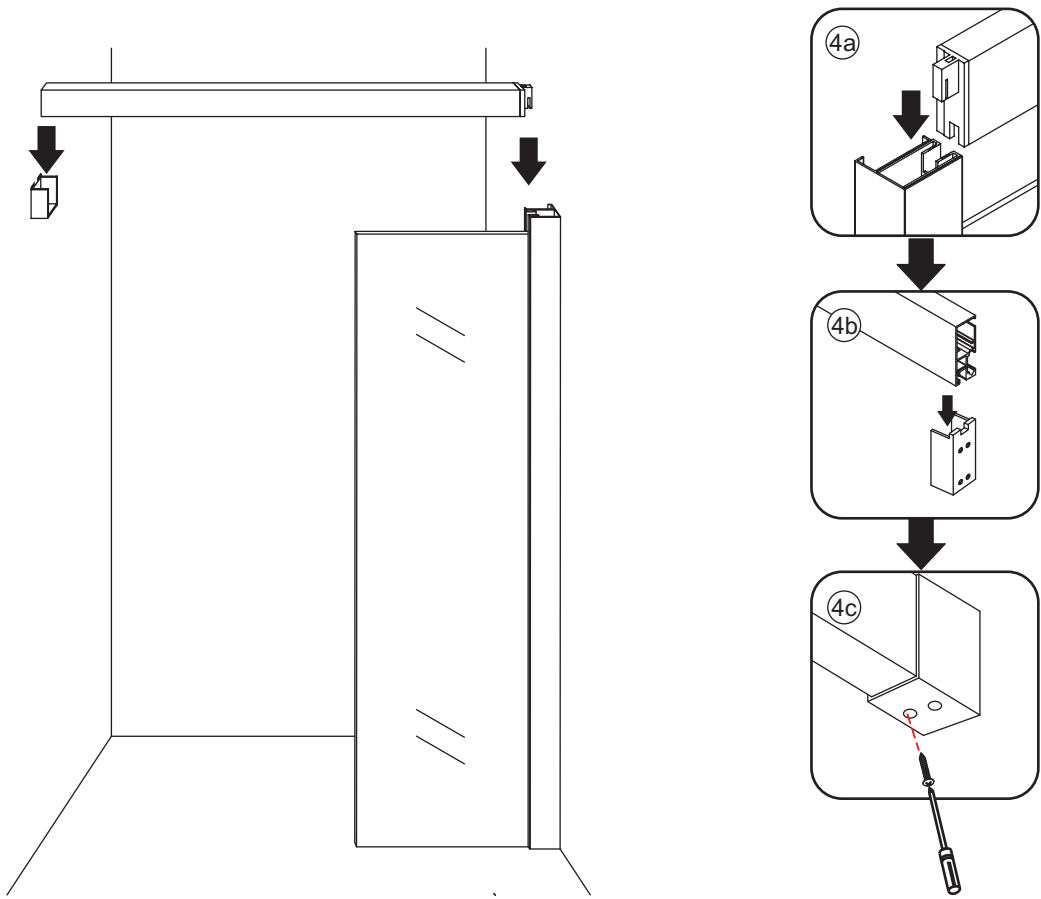

1

Opening rechts

X1	X2	X1	X1	X1	X5	X2
X2	X1	X1	X1	X1	X1	X1
X1	X1	X1	X17	X7		

3

Attentie: Verwijder de hoekprotectie pas als de wand in de rails geplaatst wordt.

5

7

Level

Level

Voorzie alleen de
buitenzijde van de
cabine van siliconenkit.

Opening links

 X1	 X2	 X1	 X1	 X1	 X5	 X2
 X2	 X1	 X1	 X1	 X1	 X1	 X1
 X1	 X1	 X1	 X19	 X9		

880-900(900mm)
980-1000(1000mm)
1080-1100(1100mm)
1180-1200(1200mm)
1280-1300(1300mm)
1380-1400(1400mm)

Attentie: Verwijder de hoekprotectie pas als de wand in de rails geplaatst wordt.

 X1
 $\Phi 6\text{mm}$
 X1
 4x25
  X1
 $\Phi 6 \times 30$

 X1
 $\Phi 6\text{mm}$
 X1
 4x25
  X1
 $\Phi 6 \times 30$

Level

Level

**Voorzie alleen de
buitenzijde van de
cabine van siliconenkit.**