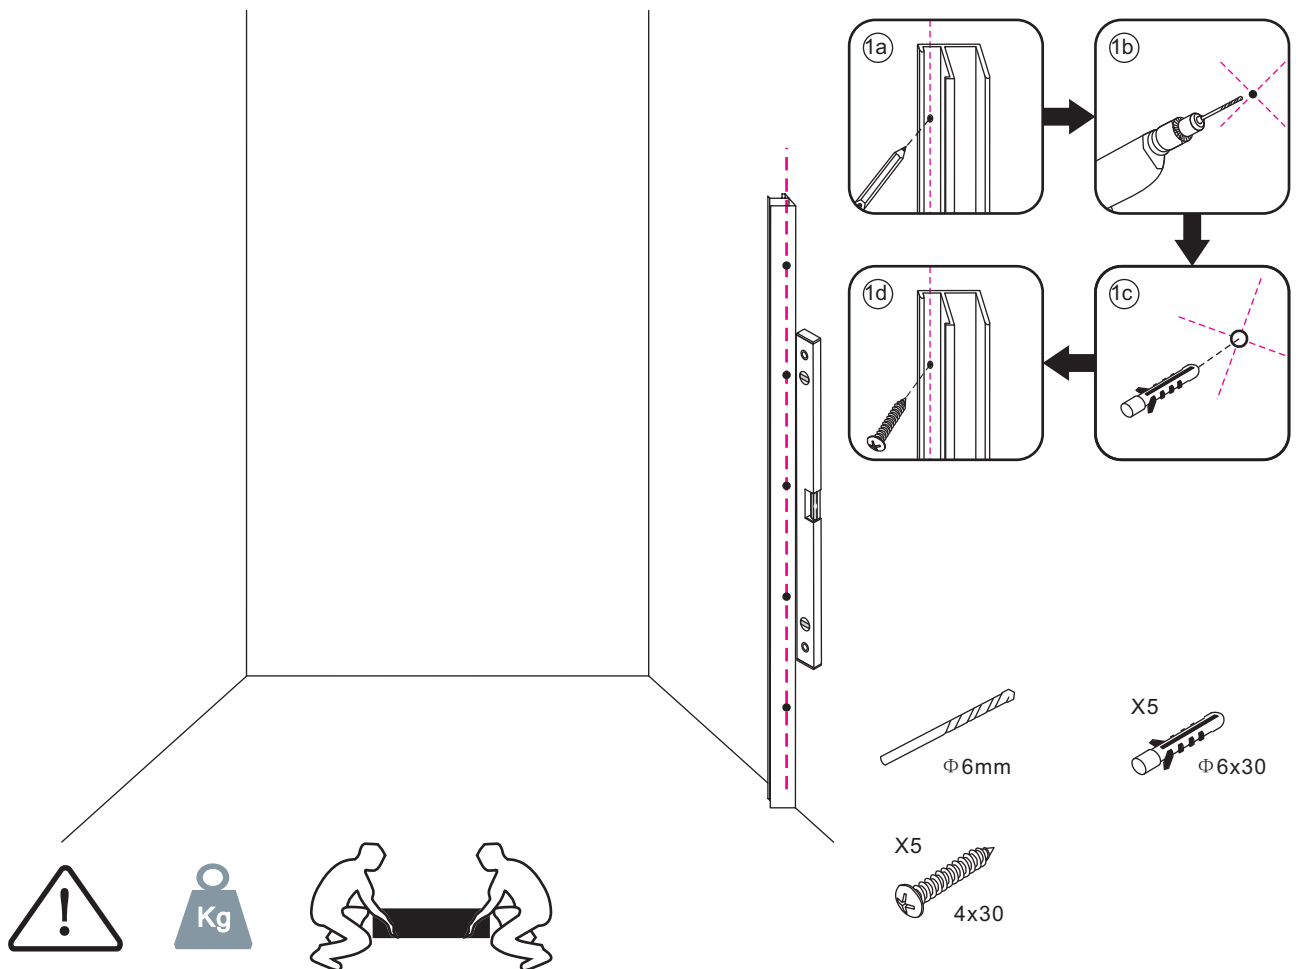

1

Opening rechts

X1	X2	X1	X1	X1	X5	X2
X2	X1	X1	X1	X1	X1	X1
X1	X1	X1	X17	X7		

3

Attentie: Verwijder de hoekprotectie pas als de wand in de rails geplaatst wordt.

5

7

Level

Level

Voorzie alleen de
buitenzijde van de
cabine van siliconenkit.

Opening links

 X1	 X2	 X1	 X1	 X1	 X5	 X2
 X2	 X1	 X1	 X1	 X1	 X1	 X1
 X1	 X1	 X1	 X19	 X9		

880-900(900mm)
980-1000(1000mm)
1080-1100(1100mm)
1180-1200(1200mm)
1280-1300(1300mm)
1380-1400(1400mm)

Attentie: Verwijder de hoekprotectie pas als de wand in de rails geplaatst wordt.

 X1
 $\Phi 6\text{mm}$
 X1
 4x25
  X1
 $\Phi 6 \times 30$

 X1
 $\Phi 6\text{mm}$
 X1
 4x25
  X1
 $\Phi 6 \times 30$

Level

Level

**Voorzie alleen de
buitenzijde van de
cabine van siliconenkit.**