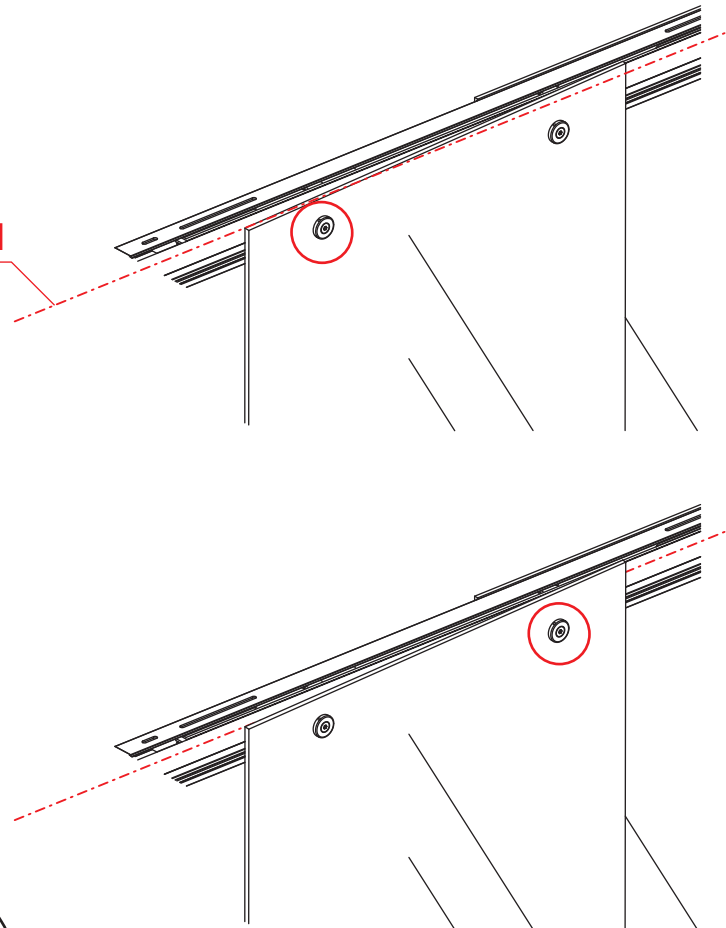

INSTALLATIE VOORSCHRIFT

Puerta nisodeur met 1 schuifdeur
900 x 2000 x 8 mm nano helder glas/chroom

Zonder NANO

NANO

beide zijden NANO behandeld

beide zijden NANO
behandeld

NANO garantie: 2 jaar bij normaal gebruik
**LET OP: gebruik geen grove scherpe voorwerpen, zoals
schuursponsjes of staalwol om het glas schoon te maken.**

1

Opening rechts

X1	X2	X1	X1	X1	X5	X2
X2	X1	X1	X1	X1	X1	X1
X1	X1	X1	X17	X7		

3

Attentie: Verwijder de hoekprotectie pas als de wand in de rails geplaatst wordt.

5

7

Level

Level

Voorzie alleen de
buitenzijde van de
cabine van siliconenkit.

Opening links

 X1	 X2	 X1	 X1	 X1	 X5	 X2
 X2	 X1	 X1	 X1	 X1	 X1	 X1
 X1	 X1	 X1	 X19	 X9		

880-900(900mm)
980-1000(1000mm)
1080-1100(1100mm)
1180-1200(1200mm)
1280-1300(1300mm)
1380-1400(1400mm)

Attentie: Verwijder de hoekprotectie pas als de wand in de rails geplaatst wordt.

 X1
 $\Phi 6\text{mm}$
 X1
 4x25
  X1
 $\Phi 6 \times 30$

 X1
 $\Phi 6\text{mm}$
 X1
 4x25
  X1
 $\Phi 6 \times 30$

Level