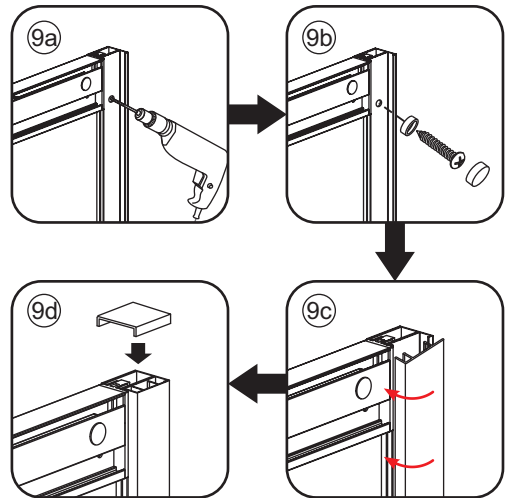

1

Opening rechts

X1	X2	X1	X1	X1	X5	X2
X2	X1	X1	X1	X1	X1	X1
X1	X1	X1	X17	X7		

3

Attentie: Verwijder de hoekprotectie pas als de wand in de rails geplaatst wordt.

5

7

Level

Level

Voorzie alleen de
buitenzijde van de
cabine van siliconenkit.

Opening links

 X1	 X2	 X1	 X1	 X1	 X5	 X2
 X2	 X1	 X1	 X1	 X1	 X1	 X1
 X1	 X1	 X1	 X19	 X9		

880-900(900mm)
980-1000(1000mm)
1080-1100(1100mm)
1180-1200(1200mm)
1280-1300(1300mm)
1380-1400(1400mm)

Attentie: Verwijder de hoekprotectie pas als de wand in de rails geplaatst wordt.

 X1
 $\Phi 6\text{mm}$
 X1
 4x25
  X1
 $\Phi 6 \times 30$

 X1
 $\Phi 6\text{mm}$
 X1
 4x25
  X1
 $\Phi 6 \times 30$

Level