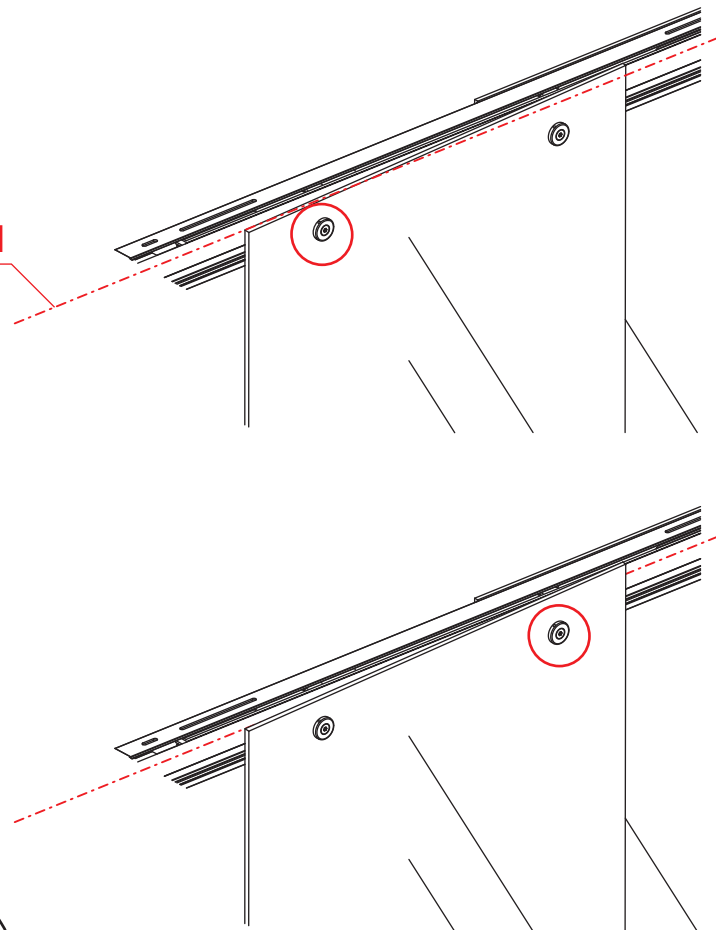

1

Opening rechts

X1	X2	X1	X1	X1	X5	X2
X2	X1	X1	X1	X1	X1	X1
X1	X1	X1	X17	X7		

3

Attentie: Verwijder de hoekprotectie pas als de wand in de rails geplaatst wordt.

5

7

Level

Level

Voorzie alleen de
buitenzijde van de
cabine van siliconenkit.

Opening links

 X1	 X2	 X1	 X1	 X1	 X5	 X2
 X2	 X1	 X1	 X1	 X1	 X1	 X1
 X1	 X1	 X1	 X19	 X9		

880-900(900mm)
980-1000(1000mm)
1080-1100(1100mm)
1180-1200(1200mm)
1280-1300(1300mm)
1380-1400(1400mm)

Attentie: Verwijder de hoekprotectie pas als de wand in de rails geplaatst wordt.

 X1
 $\Phi 6\text{mm}$
 X1
 4x25
  X1
 $\Phi 6 \times 30$

 X1
 $\Phi 6\text{mm}$
 X1
 4x25
  X1
 $\Phi 6 \times 30$

Level

Level

**Voorzie alleen de
buitenzijde van de
cabine van siliconenkit.**