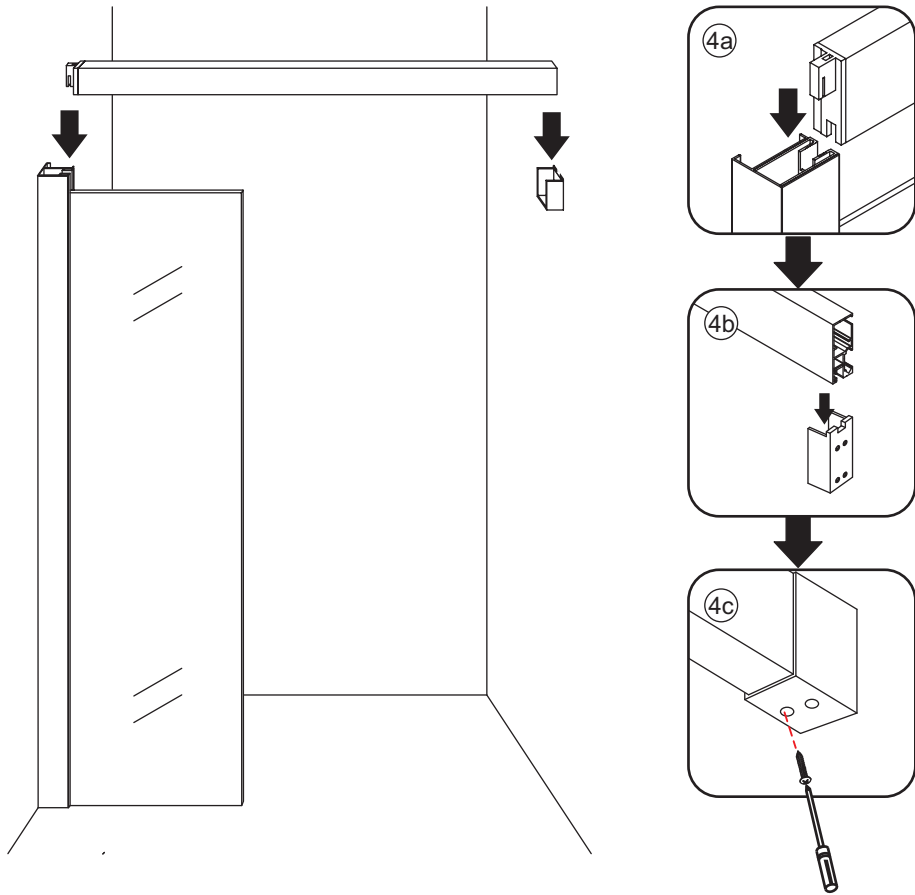

INSTALLATIE VOORSCHRIFT

Puerta nisodeur met 1 schuifdeur
900 x 2000 x 8 mm nano helder glas/chroom

Zonder NANO

NANO

beide zijden NANO behandeld

beide zijden NANO
behandeld

NANO garantie: 2 jaar bij normaal gebruik
**LET OP: gebruik geen grove scherpe voorwerpen, zoals
schuursponsjes of staalwol om het glas schoon te maken.**

1

Opening rechts

X1	X2	X1	X1	X1	X5	X2
X2	X1	X1	X1	X1	X1	X1
X1	X1	X1	X17	X7		

3

Attentie: Verwijder de hoekprotectie pas als de wand in de rails geplaatst wordt.

5

7

Level

Level

Voorzie alleen de
buitenzijde van de
cabine van siliconenkit.

Opening links

 X1	 X2	 X1	 X1	 X1	 X5	 X2
 X2	 X1	 X1	 X1	 X1	 X1	 X1
 X1	 X1	 X1	 X19	 X9		

880-900(900mm)
980-1000(1000mm)
1080-1100(1100mm)
1180-1200(1200mm)
1280-1300(1300mm)
1380-1400(1400mm)

Attentie: Verwijder de hoekprotectie pas als de wand in de rails geplaatst wordt.

 X1
 $\Phi 6\text{mm}$
 X1
 4x25
  X1
 $\Phi 6 \times 30$

 X1
 $\Phi 6\text{mm}$
 X1
 4x25
  X1
 $\Phi 6 \times 30$

Level