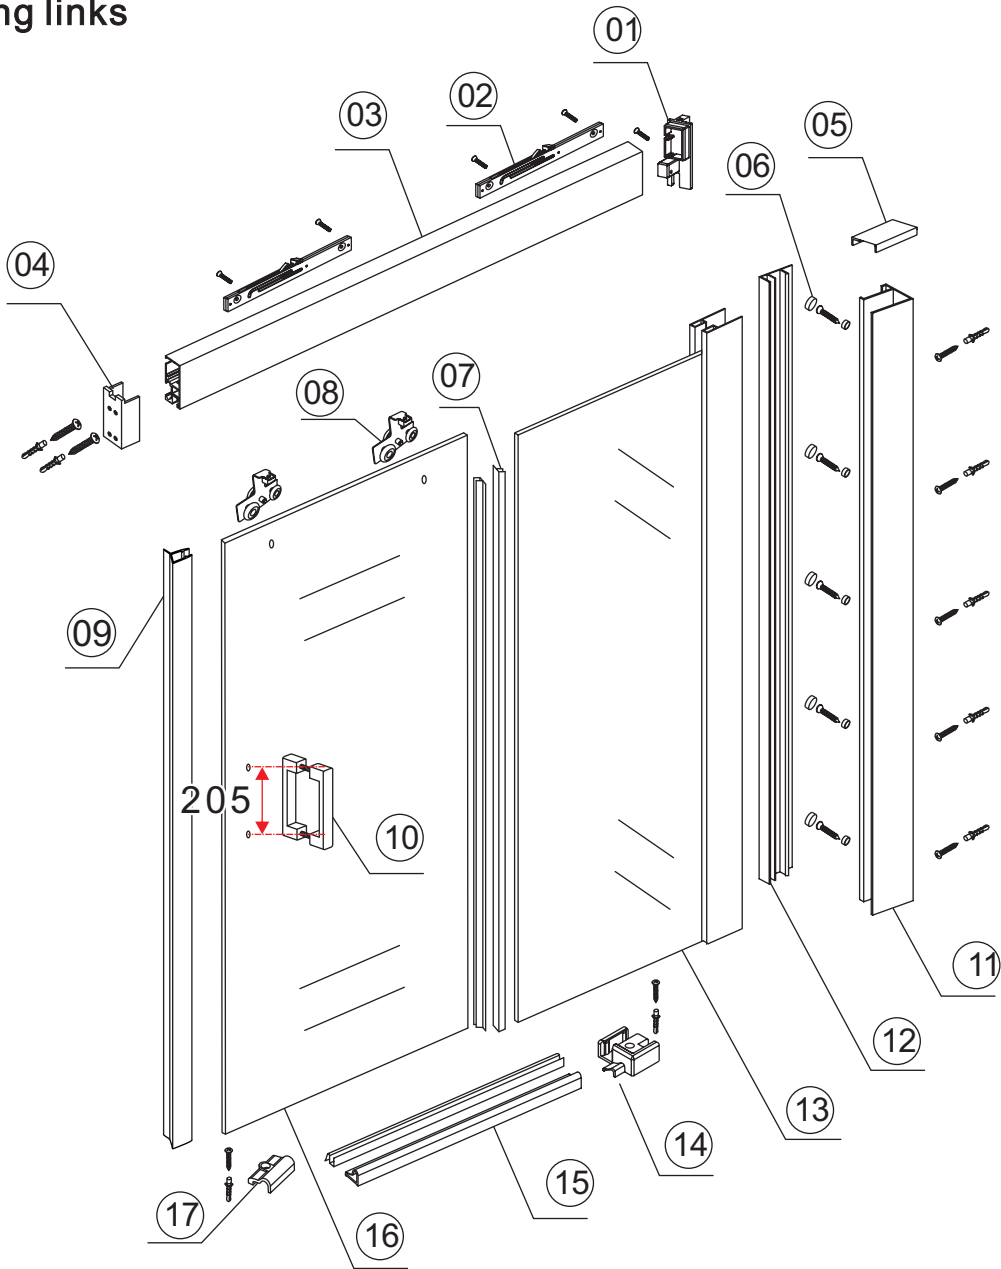

1

Opening rechts

X1	X2	X1	X1	X1	X5	X2
X2	X1	X1	X1	X1	X1	X1
X1	X1	X1	X17	X7		

3

Attentie: Verwijder de hoekprotectie pas als de wand in de rails geplaatst wordt.

5

7

Level

Level

Voorzie alleen de
buitenzijde van de
cabine van siliconenkit.

Opening links

 X1	 X2	 X1	 X1	 X1	 X5	 X2
 X2	 X1	 X1	 X1	 X1	 X1	 X1
 X1	 X1	 X1	 X19	 X9		

880-900(900mm)
980-1000(1000mm)
1080-1100(1100mm)
1180-1200(1200mm)
1280-1300(1300mm)
1380-1400(1400mm)

Attentie: Verwijder de hoekprotectie pas als de wand in de rails geplaatst wordt.

 X1
 $\Phi 6\text{mm}$
 X1
 4x25
  X1
 $\Phi 6 \times 30$

 X1
 $\Phi 6\text{mm}$
 X1
 4x25
  X1
 $\Phi 6 \times 30$

Level

Level

**Voorzie alleen de
buitenzijde van de
cabine van siliconenkit.**