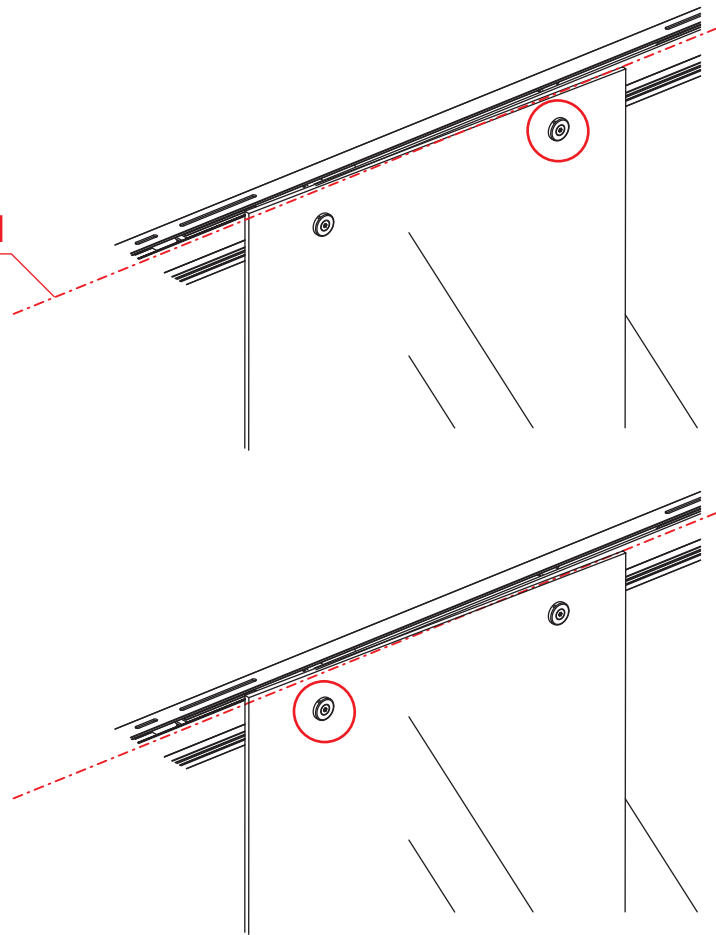

1

Opening rechts

X1	X2	X1	X1	X1	X5	X2
X2	X1	X1	X1	X1	X1	X1
X1	X1	X1	X17	X7		

3

Attentie: Verwijder de hoekprotectie pas als de wand in de rails geplaatst wordt.

5

7

Level

Level

Voorzie alleen de
buitenzijde van de
cabine van siliconenkit.

Opening links

 X1	 X2	 X1	 X1	 X1	 X5	 X2
 X2	 X1	 X1	 X1	 X1	 X1	 X1
 X1	 X1	 X1	 X19	 X9		

880-900(900mm)
980-1000(1000mm)
1080-1100(1100mm)
1180-1200(1200mm)
1280-1300(1300mm)
1380-1400(1400mm)

Attentie: Verwijder de hoekprotectie pas als de wand in de rails geplaatst wordt.

 X1
 $\Phi 6\text{mm}$
 X1
 4x25
  X1
 $\Phi 6 \times 30$

 X1
 $\Phi 6\text{mm}$
 X1
 4x25
  X1
 $\Phi 6 \times 30$

Level

Level

**Voorzie alleen de
buitenzijde van de
cabine van siliconenkit.**