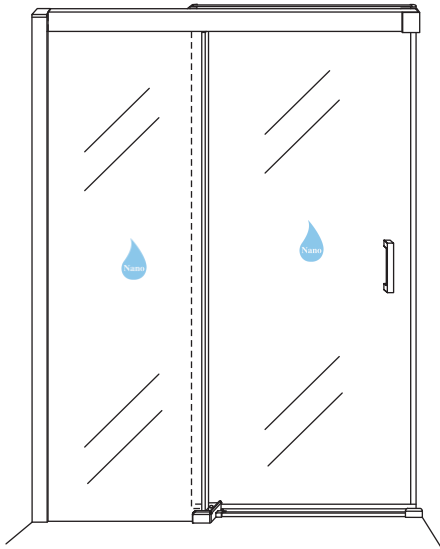

INSTALLATIE VOORSCHRIFT

Puerta nisodeur met 1 schuifdeur
900 x 2000 x 8 mm nano helder glas/chroom

Zonder NANO

NANO

beide zijden NANO behandeld

beide zijden NANO
behandeld

NANO garantie: 2 jaar bij normaal gebruik
**LET OP: gebruik geen grove scherpe voorwerpen, zoals
schuursponsjes of staalwol om het glas schoon te maken.**

1

Opening rechts

X1	X2	X1	X1	X1	X5	X2
X2	X1	X1	X1	X1	X1	X1
X1	X1	X1	X17	X7		

3

Attentie: Verwijder de hoekprotectie pas als de wand in de rails geplaatst wordt.

5

7

Level

Level

Voorzie alleen de
buitenzijde van de
cabine van siliconenkit.

Opening links

 X1	 X2	 X1	 X1	 X1	 X5	 X2
 X2	 X1	 X1	 X1	 X1	 X1	 X1
 X1	 X1	 X1	 X19	 X9		

880-900(900mm)
980-1000(1000mm)
1080-1100(1100mm)
1180-1200(1200mm)
1280-1300(1300mm)
1380-1400(1400mm)