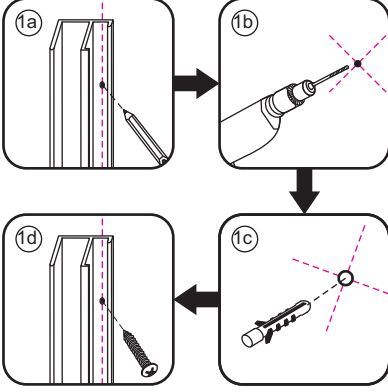

INSTALLATIE VOORSCHRIFT

Puerta nisodeur met 1 schuifdeur
900 x 2000 x 8 mm nano helder glas/chroom

Zonder NANO

NANO

beide zijden NANO behandeld

beide zijden NANO
behandeld

NANO garantie: 2 jaar bij normaal gebruik
**LET OP: gebruik geen grove scherpe voorwerpen, zoals
schuursponsjes of staalwol om het glas schoon te maken.**

1

Opening rechts

X1	X2	X1	X1	X1	X5	X2
X2	X1	X1	X1	X1	X1	X1
X1	X1	X1	X17	X7		

3

Attentie: Verwijder de hoekprotectie pas als de wand in de rails geplaatst wordt.

5

7

Level

Level

Voorzie alleen de
buitenzijde van de
cabine van siliconenkit.

Opening links

 X1	 X2	 X1	 X1	 X1	 X5	 X2
 X2	 X1	 X1	 X1	 X1	 X1	 X1
 X1	 X1	 X1	 X19	 X9		

880-900(900mm)
980-1000(1000mm)
1080-1100(1100mm)
1180-1200(1200mm)
1280-1300(1300mm)
1380-1400(1400mm)