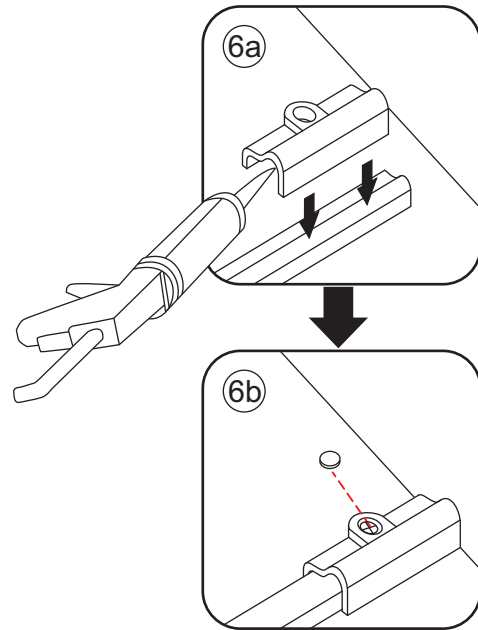

1

Opening rechts

X1	X2	X1	X1	X1	X5	X2
X2	X1	X1	X1	X1	X1	X1
X1	X1	X1	X17	X7		

3

Attentie: Verwijder de hoekprotectie pas als de wand in de rails geplaatst wordt.

5

7

Level

Level

Voorzie alleen de
buitenzijde van de
cabine van siliconenkit.

Opening links

 X1	 X2	 X1	 X1	 X1	 X5	 X2
 X2	 X1	 X1	 X1	 X1	 X1	 X1
 X1	 X1	 X1	 X19	 X9		

880-900(900mm)
980-1000(1000mm)
1080-1100(1100mm)
1180-1200(1200mm)
1280-1300(1300mm)
1380-1400(1400mm)

Attentie: Verwijder de hoekprotectie pas als de wand in de rails geplaatst wordt.

 X1
 $\Phi 6\text{mm}$
 X1
 4x25
  X1
 $\Phi 6 \times 30$

 X1
 $\Phi 6\text{mm}$
 X1
 4x25
  X1
 $\Phi 6 \times 30$

Level