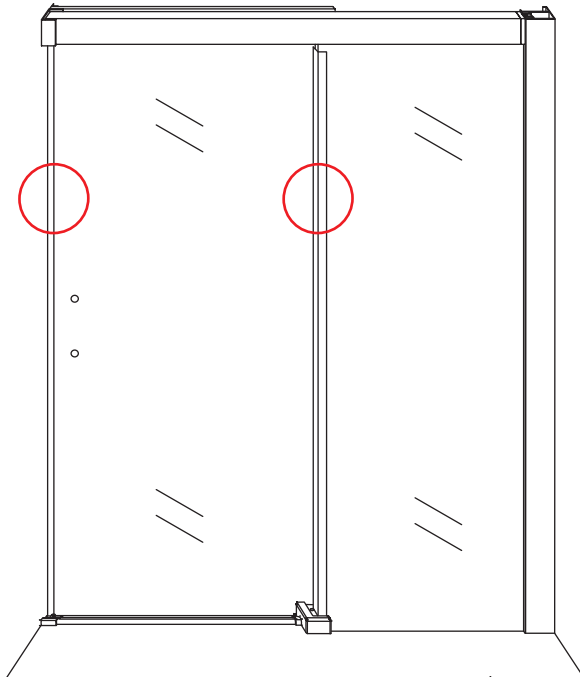

1

Opening rechts

X1	X2	X1	X1	X1	X5	X2
X2	X1	X1	X1	X1	X1	X1
X1	X1	X1	X17	X7		

3

Attentie: Verwijder de hoekprotectie pas als de wand in de rails geplaatst wordt.

5

7

Level

Level

Voorzie alleen de
buitenzijde van de
cabine van siliconenkit.

Opening links

 X1	 X2	 X1	 X1	 X1	 X5	 X2
 X2	 X1	 X1	 X1	 X1	 X1	 X1
 X1	 X1	 X1	 X19	 X9		

880-900(900mm)
980-1000(1000mm)
1080-1100(1100mm)
1180-1200(1200mm)
1280-1300(1300mm)
1380-1400(1400mm)

Attentie: Verwijder de hoekprotectie pas als de wand in de rails geplaatst wordt.

 X1
 $\Phi 6\text{mm}$
 X1
 4x25
  X1
 $\Phi 6 \times 30$

 X1
 $\Phi 6\text{mm}$
 X1
 4x25
  X1
 $\Phi 6 \times 30$

Level

Level

**Voorzie alleen de
buitenzijde van de
cabine van siliconenkit.**