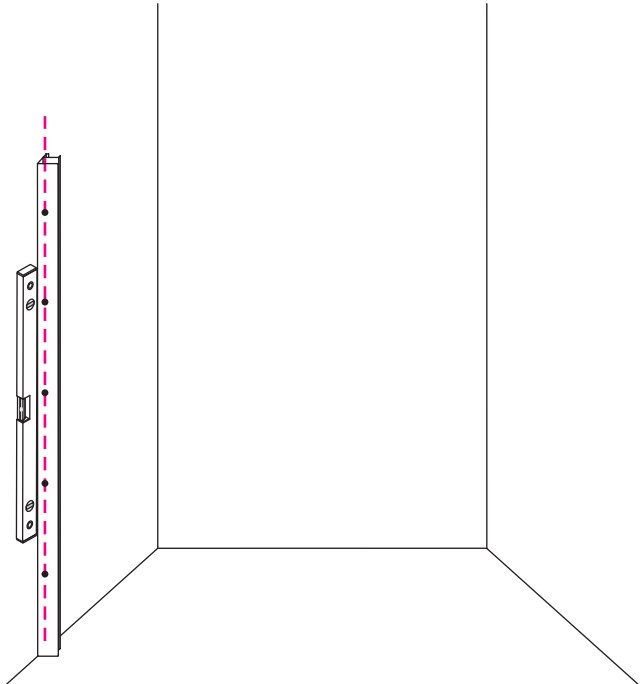

INSTALLATIE VOORSCHRIFT

Puerta nisodeur met 1 schuifdeur
900 x 2000 x 8 mm nano helder glas/chroom

Zonder NANO

NANO

beide zijden NANO behandeld

beide zijden NANO
behandeld

NANO garantie: 2 jaar bij normaal gebruik
**LET OP: gebruik geen grove scherpe voorwerpen, zoals
schuursponsjes of staalwol om het glas schoon te maken.**

1

Opening rechts

X1	X2	X1	X1	X1	X5	X2
X2	X1	X1	X1	X1	X1	X1
X1	X1	X1	X17	X7		

3

Attentie: Verwijder de hoekprotectie pas als de wand in de rails geplaatst wordt.

5

7

Level

Level

Voorzie alleen de
buitenzijde van de
cabine van siliconenkit.

Opening links

 X1	 X2	 X1	 X1	 X1	 X5	 X2
 X2	 X1	 X1	 X1	 X1	 X1	 X1
 X1	 X1	 X1	 X19	 X9		

880-900(900mm)
980-1000(1000mm)
1080-1100(1100mm)
1180-1200(1200mm)
1280-1300(1300mm)
1380-1400(1400mm)

Attentie: Verwijder de hoekprotectie pas als de wand in de rails geplaatst wordt.

 X1
 $\Phi 6\text{mm}$
 X1
 4x25
  X1
 $\Phi 6 \times 30$

 X1
 $\Phi 6\text{mm}$
 X1
 4x25
  X1
 $\Phi 6 \times 30$

Level