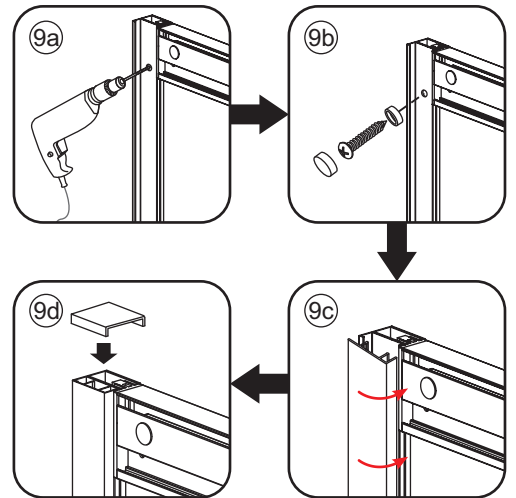

1

Opening rechts

X1	X2	X1	X1	X1	X5	X2
X2	X1	X1	X1	X1	X1	X1
X1	X1	X1	X17	X7		

3

Attentie: Verwijder de hoekprotectie pas als de wand in de rails geplaatst wordt.

5

7

Level

Level

Voorzie alleen de
buitenzijde van de
cabine van siliconenkit.

Opening links

 X1	 X2	 X1	 X1	 X1	 X5	 X2
 X2	 X1	 X1	 X1	 X1	 X1	 X1
 X1	 X1	 X1	 X19	 X9		

880-900(900mm)
980-1000(1000mm)
1080-1100(1100mm)
1180-1200(1200mm)
1280-1300(1300mm)
1380-1400(1400mm)

Attentie: Verwijder de hoekprotectie pas als de wand in de rails geplaatst wordt.

 X1
 $\Phi 6\text{mm}$
 X1
 4x25
  X1
 $\Phi 6 \times 30$

 X1
 $\Phi 6\text{mm}$
 X1
 4x25
  X1
 $\Phi 6 \times 30$

Level

Level

**Voorzie alleen de
buitenzijde van de
cabine van siliconenkit.**