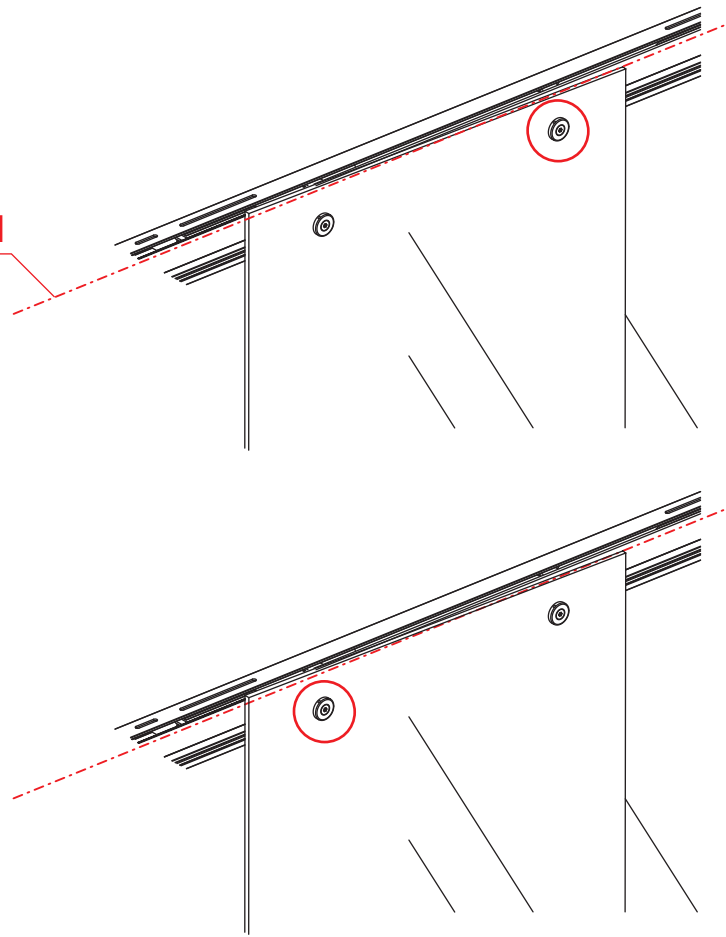

INSTALLATIE VOORSCHRIFT

Puerta nisodeur met 1 schuifdeur
900 x 2000 x 8 mm nano helder glas/chroom

Zonder NANO

NANO

beide zijden NANO behandeld

beide zijden NANO
behandeld

NANO garantie: 2 jaar bij normaal gebruik
**LET OP: gebruik geen grove scherpe voorwerpen, zoals
schuursponsjes of staalwol om het glas schoon te maken.**

1

Opening rechts

X1	X2	X1	X1	X1	X5	X2
X2	X1	X1	X1	X1	X1	X1
X1	X1	X1	X17	X7		

3

Attentie: Verwijder de hoekprotectie pas als de wand in de rails geplaatst wordt.

5

7

Level

Level

Voorzie alleen de
buitenzijde van de
cabine van siliconenkit.

Opening links

 X1	 X2	 X1	 X1	 X1	 X5	 X2
 X2	 X1	 X1	 X1	 X1	 X1	 X1
 X1	 X1	 X1	 X19	 X9		

880-900(900mm)
980-1000(1000mm)
1080-1100(1100mm)
1180-1200(1200mm)
1280-1300(1300mm)
1380-1400(1400mm)

Attentie: Verwijder de hoekprotectie pas als de wand in de rails geplaatst wordt.

 X1
 $\Phi 6\text{mm}$
 X1
 4x25
  X1
 $\Phi 6 \times 30$

 X1
 $\Phi 6\text{mm}$
 X1
 4x25
  X1
 $\Phi 6 \times 30$

Level