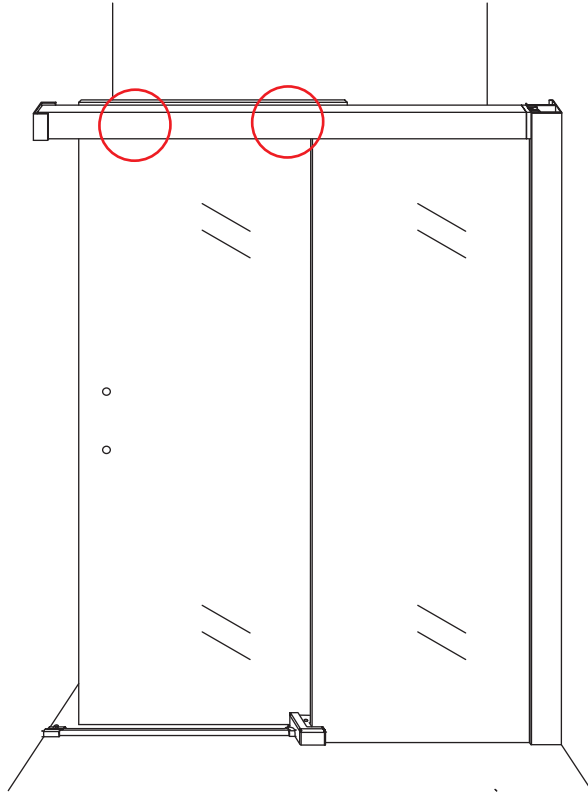

Level

Voorzie alleen de
buitenzijde van de
cabine van siliconenkit.

Opening links

 X1	 X2	 X1	 X1	 X1	 X5	 X2
 X2	 X1	 X1	 X1	 X1	 X1	 X1
 X1	 X1	 X1	 X19	 X9		

880-900(900mm)
980-1000(1000mm)
1080-1100(1100mm)
1180-1200(1200mm)
1280-1300(1300mm)
1380-1400(1400mm)

Attentie: Verwijder de hoekprotectie pas als de wand in de rails geplaatst wordt.

 X1
 $\Phi 6\text{mm}$
 X1
 4x25
  X1
 $\Phi 6 \times 30$

 X1
 $\Phi 6\text{mm}$
 X1
 4x25
  X1
 $\Phi 6 \times 30$

Level

Level

**Voorzie alleen de
buitenzijde van de
cabine van siliconenkit.**