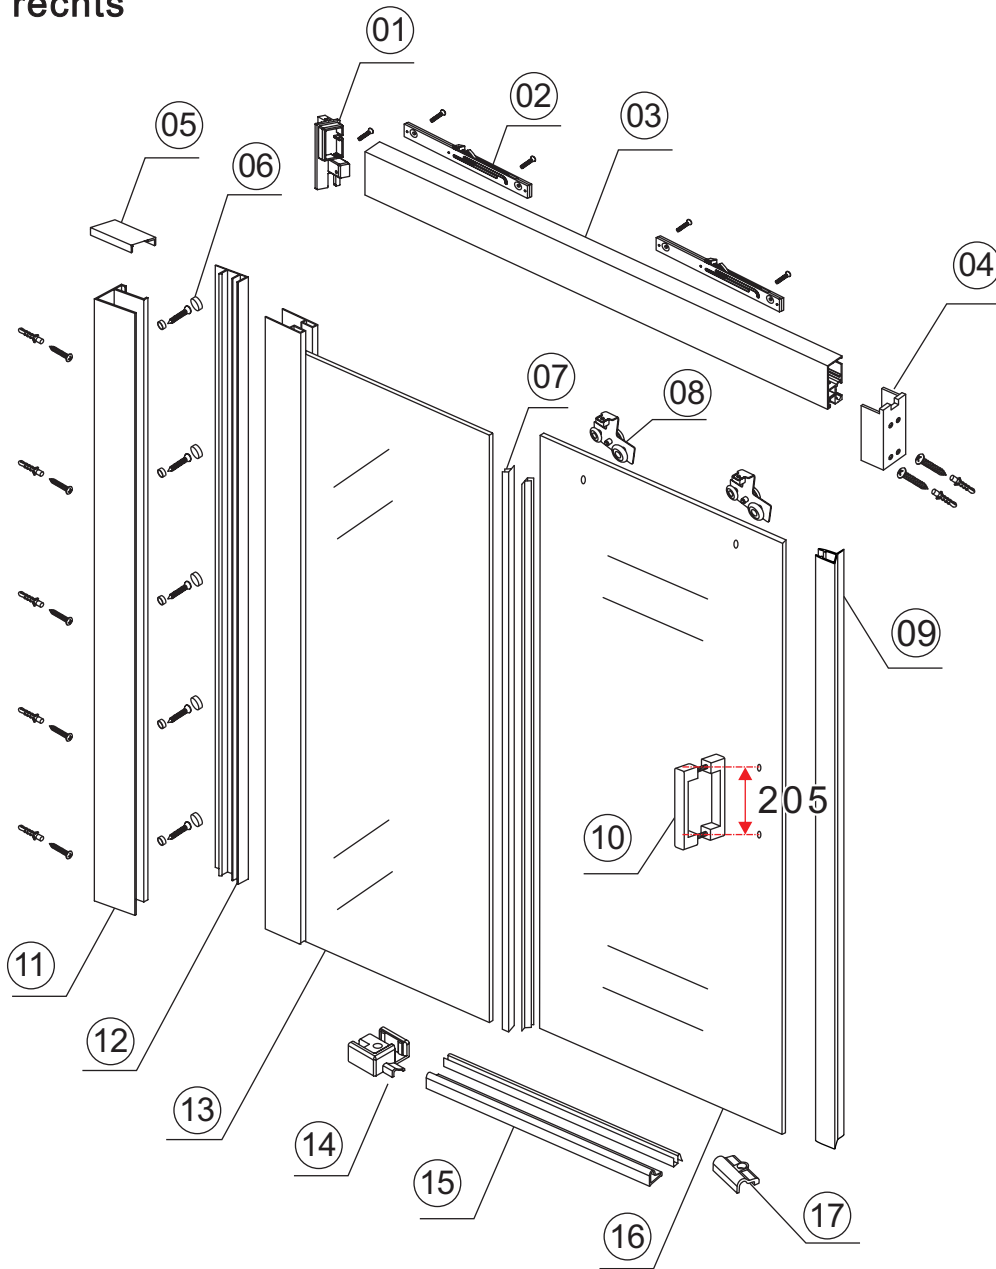

INSTALLATIE VOORSCHRIFT

Puerta nisodeur met 1 schuifdeur
900 x 2000 x 8 mm nano helder glas/chroom

Zonder NANO

NANO

beide zijden NANO behandeld

beide zijden NANO
behandeld

NANO garantie: 2 jaar bij normaal gebruik
**LET OP: gebruik geen grove scherpe voorwerpen, zoals
schuursponsjes of staalwol om het glas schoon te maken.**

1

Opening rechts

X1	X2	X1	X1	X1	X5	X2
X2	X1	X1	X1	X1	X1	X1
X1	X1	X1	X17	X7		

3

Attentie: Verwijder de hoekprotectie pas als de wand in de rails geplaatst wordt.

5

7

Level

Level

Voorzie alleen de
buitenzijde van de
cabine van siliconenkit.

Opening links

 X1	 X2	 X1	 X1	 X1	 X5	 X2
 X2	 X1	 X1	 X1	 X1	 X1	 X1
 X1	 X1	 X1	 X19	 X9		

880-900(900mm)
980-1000(1000mm)
1080-1100(1100mm)
1180-1200(1200mm)
1280-1300(1300mm)
1380-1400(1400mm)