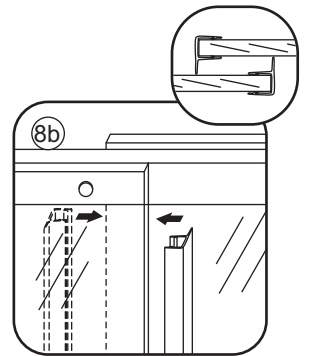

1

Opening rechts

X1	X2	X1	X1	X1	X5	X2
X2	X1	X1	X1	X1	X1	X1
X1	X1	X1	X17	X7		

3

Attentie: Verwijder de hoekprotectie pas als de wand in de rails geplaatst wordt.

5

7

Level

Level

Voorzie alleen de
buitenzijde van de
cabine van siliconenkit.

Opening links

 X1	 X2	 X1	 X1	 X1	 X5	 X2
 X2	 X1	 X1	 X1	 X1	 X1	 X1
 X1	 X1	 X1	 X19	 X9		

880-900(900mm)
980-1000(1000mm)
1080-1100(1100mm)
1180-1200(1200mm)
1280-1300(1300mm)
1380-1400(1400mm)

Attentie: Verwijder de hoekprotectie pas als de wand in de rails geplaatst wordt.

 X1
 $\Phi 6\text{mm}$
 X1
 4x25
  X1
 $\Phi 6 \times 30$

 X1
 $\Phi 6\text{mm}$
 X1
 4x25
  X1
 $\Phi 6 \times 30$

Level

Level

**Voorzie alleen de
buitenzijde van de
cabine van siliconenkit.**