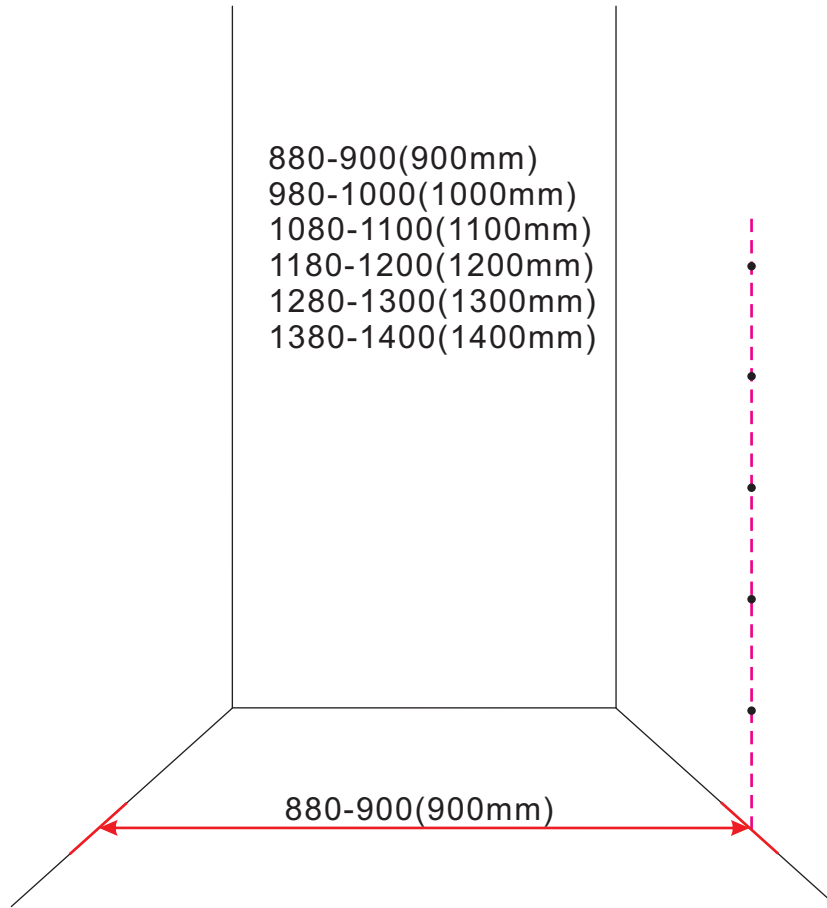

INSTALLATIE VOORSCHRIFT

Puerta nisodeur met 1 schuifdeur
900 x 2000 x 8 mm nano helder glas/chroom

Zonder NANO

NANO

beide zijden NANO behandeld

beide zijden NANO
behandeld

NANO garantie: 2 jaar bij normaal gebruik
**LET OP: gebruik geen grove scherpe voorwerpen, zoals
schuursponsjes of staalwol om het glas schoon te maken.**

1

Opening rechts

X1	X2	X1	X1	X1	X5	X2
X2	X1	X1	X1	X1	X1	X1
X1	X1	X1	X17	X7		

3

Attentie: Verwijder de hoekprotectie pas als de wand in de rails geplaatst wordt.

5

7

Level

Level

Voorzie alleen de
buitenzijde van de
cabine van siliconenkit.

Opening links

 X1	 X2	 X1	 X1	 X1	 X5	 X2
 X2	 X1	 X1	 X1	 X1	 X1	 X1
 X1	 X1	 X1	 X19	 X9		

880-900(900mm)
980-1000(1000mm)
1080-1100(1100mm)
1180-1200(1200mm)
1280-1300(1300mm)
1380-1400(1400mm)

Attentie: Verwijder de hoekprotectie pas als de wand in de rails geplaatst wordt.

 X1
 $\Phi 6\text{mm}$
 X1
 4x25
  X1
 $\Phi 6 \times 30$

 X1
 $\Phi 6\text{mm}$
 X1
 4x25
  X1
 $\Phi 6 \times 30$

Level