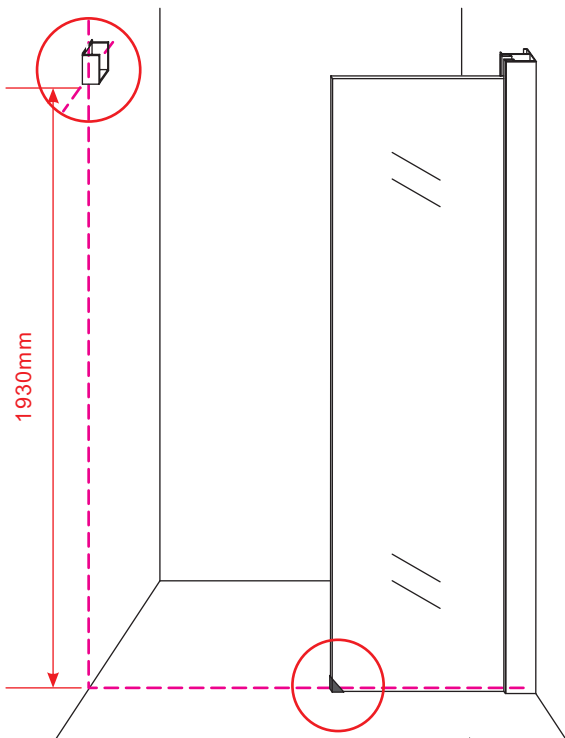

1

Opening rechts

X1	X2	X1	X1	X1	X5	X2
X2	X1	X1	X1	X1	X1	X1
X1	X1	X1	X17	X7		

3

Attentie: Verwijder de hoekprotectie pas als de wand in de rails geplaatst wordt.

5

7

Level

Level

Voorzie alleen de
buitenzijde van de
cabine van siliconenkit.

Opening links

 X1	 X2	 X1	 X1	 X1	 X5	 X2
 X2	 X1	 X1	 X1	 X1	 X1	 X1
 X1	 X1	 X1	 X19	 X9		

880-900(900mm)
980-1000(1000mm)
1080-1100(1100mm)
1180-1200(1200mm)
1280-1300(1300mm)
1380-1400(1400mm)

Attentie: Verwijder de hoekprotectie pas als de wand in de rails geplaatst wordt.

 X1
 $\Phi 6\text{mm}$
 X1
 4x25
  X1
 $\Phi 6 \times 30$

 X1
 $\Phi 6\text{mm}$
 X1
 4x25
  X1
 $\Phi 6 \times 30$

Level