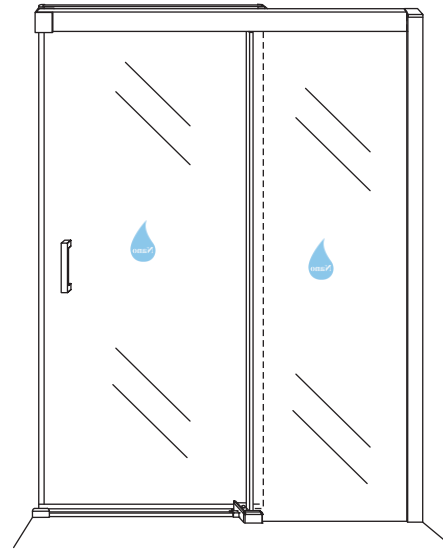

INSTALLATIE VOORSCHRIFT

Puerta nisodeur met 1 schuifdeur
900 x 2000 x 8 mm nano helder glas/chroom

Zonder NANO

NANO

beide zijden NANO behandeld

beide zijden NANO
behandeld

NANO garantie: 2 jaar bij normaal gebruik
**LET OP: gebruik geen grove scherpe voorwerpen, zoals
schuursponsjes of staalwol om het glas schoon te maken.**

1

Opening rechts

X1	X2	X1	X1	X1	X5	X2
X2	X1	X1	X1	X1	X1	X1
X1	X1	X1	X17	X7		

3

Attentie: Verwijder de hoekprotectie pas als de wand in de rails geplaatst wordt.

5

7

Level

Level

Voorzie alleen de
buitenzijde van de
cabine van siliconenkit.

Opening links

 X1	 X2	 X1	 X1	 X1	 X5	 X2
 X2	 X1	 X1	 X1	 X1	 X1	 X1
 X1	 X1	 X1	 X19	 X9		

880-900(900mm)
980-1000(1000mm)
1080-1100(1100mm)
1180-1200(1200mm)
1280-1300(1300mm)
1380-1400(1400mm)