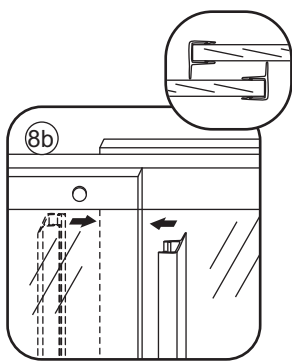

1

Opening rechts

X1	X2	X1	X1	X1	X5	X2
X2	X1	X1	X1	X1	X1	X1
X1	X1	X1	X17	X7		

3

Attentie: Verwijder de hoekprotectie pas als de wand in de rails geplaatst wordt.

5

7

Level

Level

Voorzie alleen de
buitenzijde van de
cabine van siliconenkit.

Opening links

 X1	 X2	 X1	 X1	 X1	 X5	 X2
 X2	 X1	 X1	 X1	 X1	 X1	 X1
 X1	 X1	 X1	 X19	 X9		

880-900(900mm)
980-1000(1000mm)
1080-1100(1100mm)
1180-1200(1200mm)
1280-1300(1300mm)
1380-1400(1400mm)

Attentie: Verwijder de hoekprotectie pas als de wand in de rails geplaatst wordt.

 X1
 $\Phi 6\text{mm}$
 X1
 4x25
  X1
 $\Phi 6 \times 30$

 X1
 $\Phi 6\text{mm}$
 X1
 4x25
  X1
 $\Phi 6 \times 30$

Level