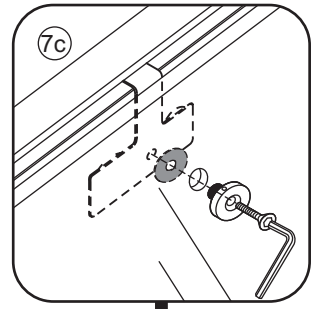

1

Opening rechts

X1	X2	X1	X1	X1	X5	X2
X2	X1	X1	X1	X1	X1	X1
X1	X1	X1	X17	X7		

3

Attentie: Verwijder de hoekprotectie pas als de wand in de rails geplaatst wordt.

5

7

Level

Level

Voorzie alleen de
buitenzijde van de
cabine van siliconenkit.

Opening links

 X1	 X2	 X1	 X1	 X1	 X5	 X2
 X2	 X1	 X1	 X1	 X1	 X1	 X1
 X1	 X1	 X1	 X19	 X9		

880-900(900mm)
980-1000(1000mm)
1080-1100(1100mm)
1180-1200(1200mm)
1280-1300(1300mm)
1380-1400(1400mm)