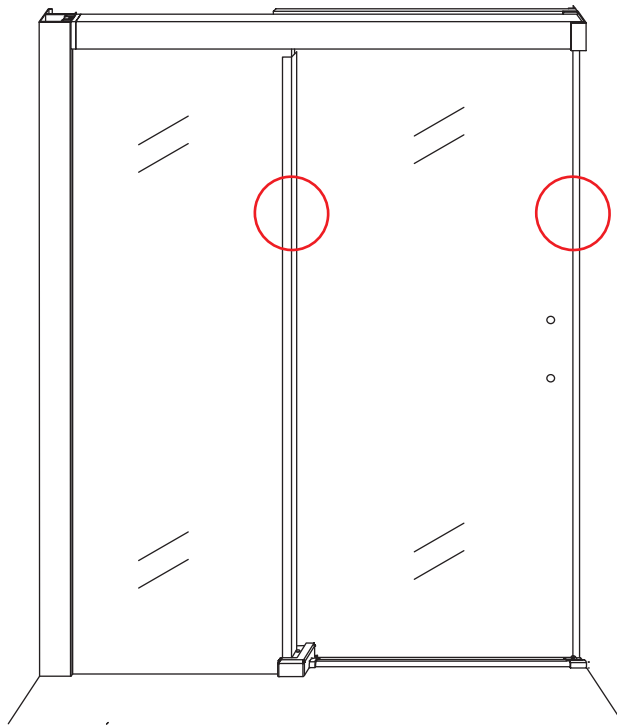

INSTALLATIE VOORSCHRIFT

Puerta nisodeur met 1 schuifdeur
900 x 2000 x 8 mm nano helder glas/chroom

Zonder NANO

NANO

beide zijden NANO behandeld

beide zijden NANO
behandeld

NANO garantie: 2 jaar bij normaal gebruik
**LET OP: gebruik geen grove scherpe voorwerpen, zoals
schuursponsjes of staalwol om het glas schoon te maken.**

1

Opening rechts

X1	X2	X1	X1	X1	X5	X2
X2	X1	X1	X1	X1	X1	X1
X1	X1	X1	X17	X7		

3

Attentie: Verwijder de hoekprotectie pas als de wand in de rails geplaatst wordt.

5

7

Level

Level

Voorzie alleen de
buitenzijde van de
cabine van siliconenkit.

Opening links

 X1	 X2	 X1	 X1	 X1	 X5	 X2
 X2	 X1	 X1	 X1	 X1	 X1	 X1
 X1	 X1	 X1	 X19	 X9		

880-900(900mm)
980-1000(1000mm)
1080-1100(1100mm)
1180-1200(1200mm)
1280-1300(1300mm)
1380-1400(1400mm)