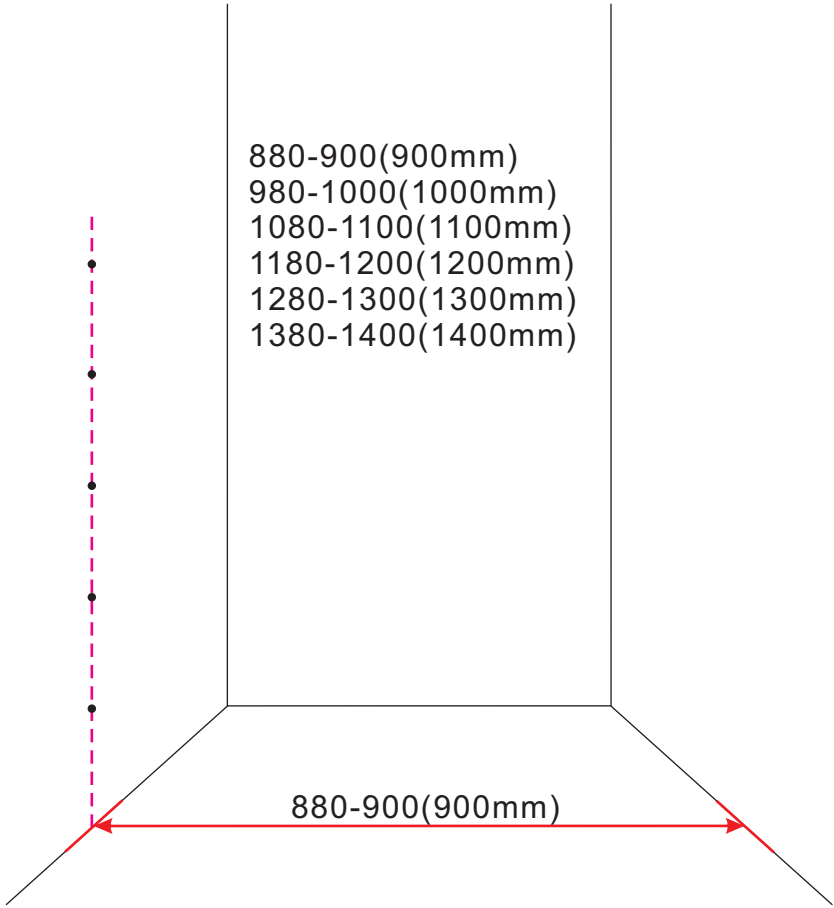

INSTALLATIE VOORSCHRIFT

Puerta nisodeur met 1 schuifdeur
900 x 2000 x 8 mm nano helder glas/chroom

Zonder NANO

NANO

beide zijden NANO behandeld

beide zijden NANO
behandeld

NANO garantie: 2 jaar bij normaal gebruik
**LET OP: gebruik geen grove scherpe voorwerpen, zoals
schuursponsjes of staalwol om het glas schoon te maken.**

1

Opening rechts

X1	X2	X1	X1	X1	X5	X2
X2	X1	X1	X1	X1	X1	X1
X1	X1	X1	X17	X7		

3

Attentie: Verwijder de hoekprotectie pas als de wand in de rails geplaatst wordt.

5

7

Level

Level

Voorzie alleen de
buitenzijde van de
cabine van siliconenkit.

Opening links

 X1	 X2	 X1	 X1	 X1	 X5	 X2
 X2	 X1	 X1	 X1	 X1	 X1	 X1
 X1	 X1	 X1	 X19	 X9		

880-900(900mm)
980-1000(1000mm)
1080-1100(1100mm)
1180-1200(1200mm)
1280-1300(1300mm)
1380-1400(1400mm)

Attentie: Verwijder de hoekprotectie pas als de wand in de rails geplaatst wordt.

 X1
 $\Phi 6\text{mm}$
 X1
 4x25
  X1
 $\Phi 6 \times 30$

 X1
 $\Phi 6\text{mm}$
 X1
 4x25
  X1
 $\Phi 6 \times 30$

Level