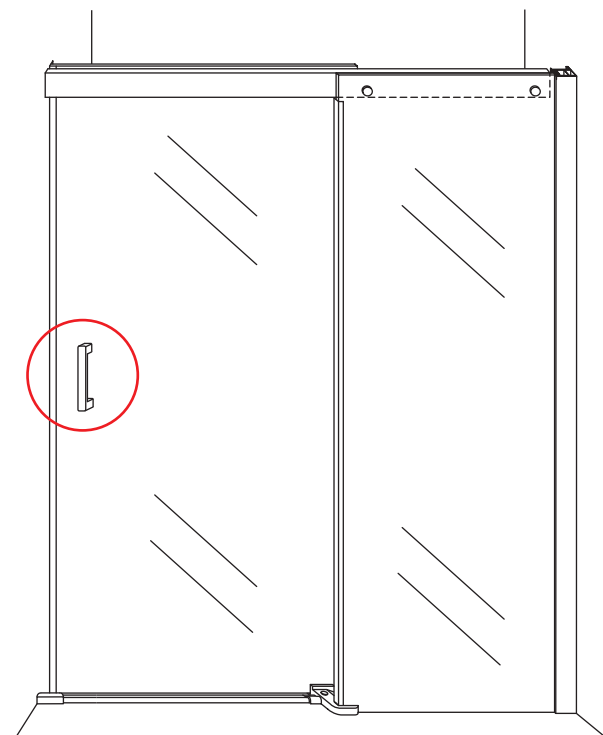

Level

Voorzie alleen de
buitenzijde van de
cabine van siliconenkit.

Opening links

 X1	 X2	 X1	 X1	 X1	 X5	 X2
 X2	 X1	 X1	 X1	 X1	 X1	 X1
 X1	 X1	 X1	 X19	 X9		

880-900(900mm)
980-1000(1000mm)
1080-1100(1100mm)
1180-1200(1200mm)
1280-1300(1300mm)
1380-1400(1400mm)

Attentie: Verwijder de hoekprotectie pas als de wand in de rails geplaatst wordt.

 X1
 $\Phi 6\text{mm}$
 X1
 4x25
  X1
 $\Phi 6 \times 30$

 X1
 $\Phi 6\text{mm}$
 X1
 4x25
  X1
 $\Phi 6 \times 30$

Level

Level

**Voorzie alleen de
buitenzijde van de
cabine van siliconenkit.**