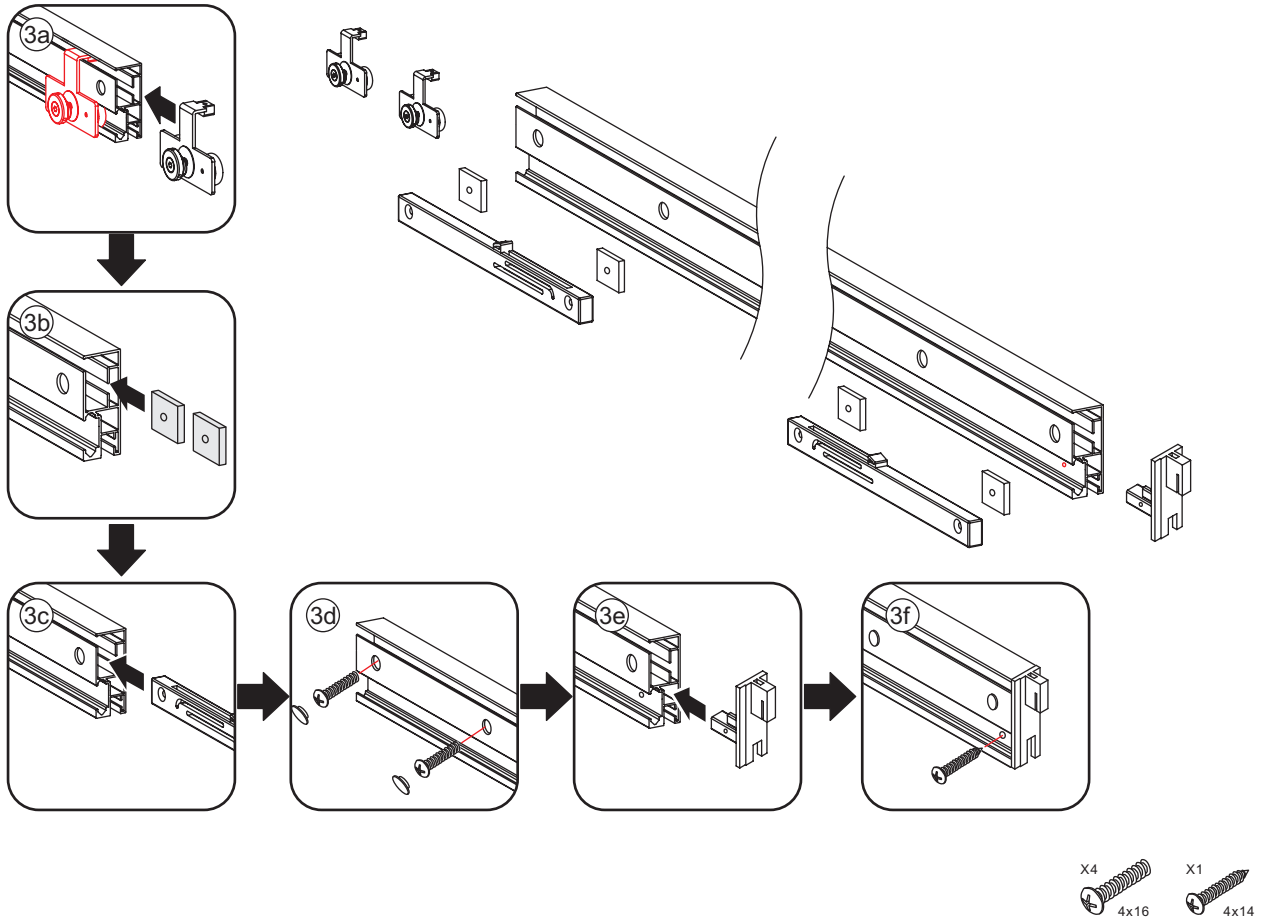

INSTALLATIE VOORSCHRIFT

Puerta nisodeur met 1 schuifdeur
900 x 2000 x 8 mm nano helder glas/chroom

Zonder NANO

NANO

beide zijden NANO behandeld

beide zijden NANO
behandeld

NANO garantie: 2 jaar bij normaal gebruik
**LET OP: gebruik geen grove scherpe voorwerpen, zoals
schuursponsjes of staalwol om het glas schoon te maken.**

1

Opening rechts

X1	X2	X1	X1	X1	X5	X2
X2	X1	X1	X1	X1	X1	X1
X1	X1	X1	X17	X7		

3

Attentie: Verwijder de hoekprotectie pas als de wand in de rails geplaatst wordt.

5

7

Level

Level

Voorzie alleen de
buitenzijde van de
cabine van siliconenkit.

Opening links

 X1	 X2	 X1	 X1	 X1	 X5	 X2
 X2	 X1	 X1	 X1	 X1	 X1	 X1
 X1	 X1	 X1	 X19	 X9		

880-900(900mm)
980-1000(1000mm)
1080-1100(1100mm)
1180-1200(1200mm)
1280-1300(1300mm)
1380-1400(1400mm)

Attentie: Verwijder de hoekprotectie pas als de wand in de rails geplaatst wordt.

 X1
 $\Phi 6\text{mm}$
 X1
 4x25
  X1
 $\Phi 6 \times 30$

 X1
 $\Phi 6\text{mm}$
 X1
 4x25
  X1
 $\Phi 6 \times 30$

Level