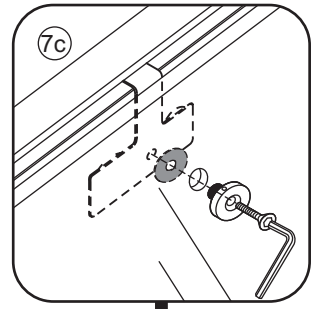

Level

Voorzie alleen de
buitenzijde van de
cabine van siliconenkit.

Opening links

 X1	 X2	 X1	 X1	 X1	 X5	 X2
 X2	 X1	 X1	 X1	 X1	 X1	 X1
 X1	 X1	 X1	 X19	 X9		

880-900(900mm)
980-1000(1000mm)
1080-1100(1100mm)
1180-1200(1200mm)
1280-1300(1300mm)
1380-1400(1400mm)

Attentie: Verwijder de hoekprotectie pas als de wand in de rails geplaatst wordt.

 X1
 $\Phi 6\text{mm}$
 X1
 4x25
  X1
 $\Phi 6 \times 30$

 X1
 $\Phi 6\text{mm}$
 X1
 4x25
  X1
 $\Phi 6 \times 30$

Level

Level

**Voorzie alleen de
buitenzijde van de
cabine van siliconenkit.**