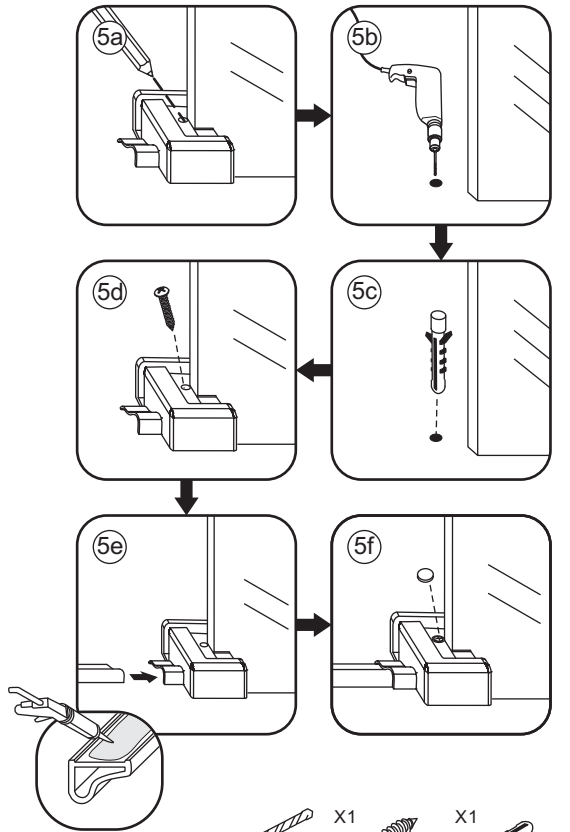

1

Opening rechts

X1	X2	X1	X1	X1	X5	X2
X2	X1	X1	X1	X1	X1	X1
X1	X1	X1	X17	X7		

3

Attentie: Verwijder de hoekprotectie pas als de wand in de rails geplaatst wordt.

5

7

Level

Level

Voorzie alleen de
buitenzijde van de
cabine van siliconenkit.

Opening links

 X1	 X2	 X1	 X1	 X1	 X5	 X2
 X2	 X1	 X1	 X1	 X1	 X1	 X1
 X1	 X1	 X1	 X19	 X9		

880-900(900mm)
980-1000(1000mm)
1080-1100(1100mm)
1180-1200(1200mm)
1280-1300(1300mm)
1380-1400(1400mm)

Attentie: Verwijder de hoekprotectie pas als de wand in de rails geplaatst wordt.

 X1
 $\Phi 6\text{mm}$
 X1
 4x25
  X1
 $\Phi 6 \times 30$

 X1
 $\Phi 6\text{mm}$
 X1
 4x25
  X1
 $\Phi 6 \times 30$

Level

Level

**Voorzie alleen de
buitenzijde van de
cabine van siliconenkit.**