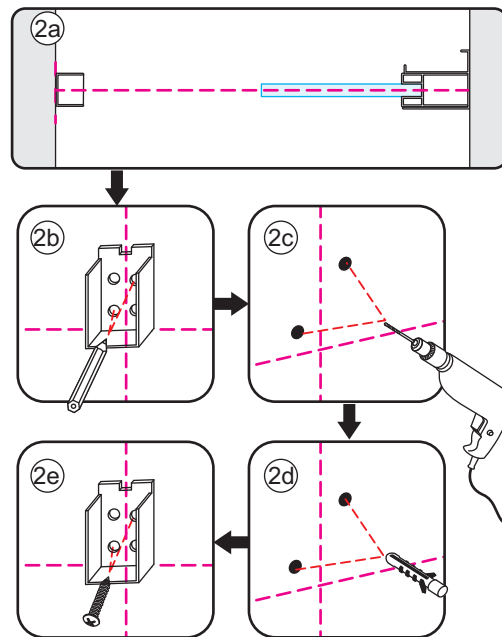

1

Opening rechts

X1	X2	X1	X1	X1	X5	X2
X2	X1	X1	X1	X1	X1	X1
X1	X1	X1	X17	X7		

3

Attentie: Verwijder de hoekprotectie pas als de wand in de rails geplaatst wordt.

5

7

Level

Level

Voorzie alleen de
buitenzijde van de
cabine van siliconenkit.

Opening links

 X1	 X2	 X1	 X1	 X1	 X5	 X2
 X2	 X1	 X1	 X1	 X1	 X1	 X1
 X1	 X1	 X1	 X19	 X9		

880-900(900mm)
980-1000(1000mm)
1080-1100(1100mm)
1180-1200(1200mm)
1280-1300(1300mm)
1380-1400(1400mm)

Attentie: Verwijder de hoekprotectie pas als de wand in de rails geplaatst wordt.

 X1
 $\Phi 6\text{mm}$
 X1
 4x25
  X1
 $\Phi 6 \times 30$

 X1
 $\Phi 6\text{mm}$
 X1
 4x25
  X1
 $\Phi 6 \times 30$

Level

Level

**Voorzie alleen de
buitenzijde van de
cabine van siliconenkit.**