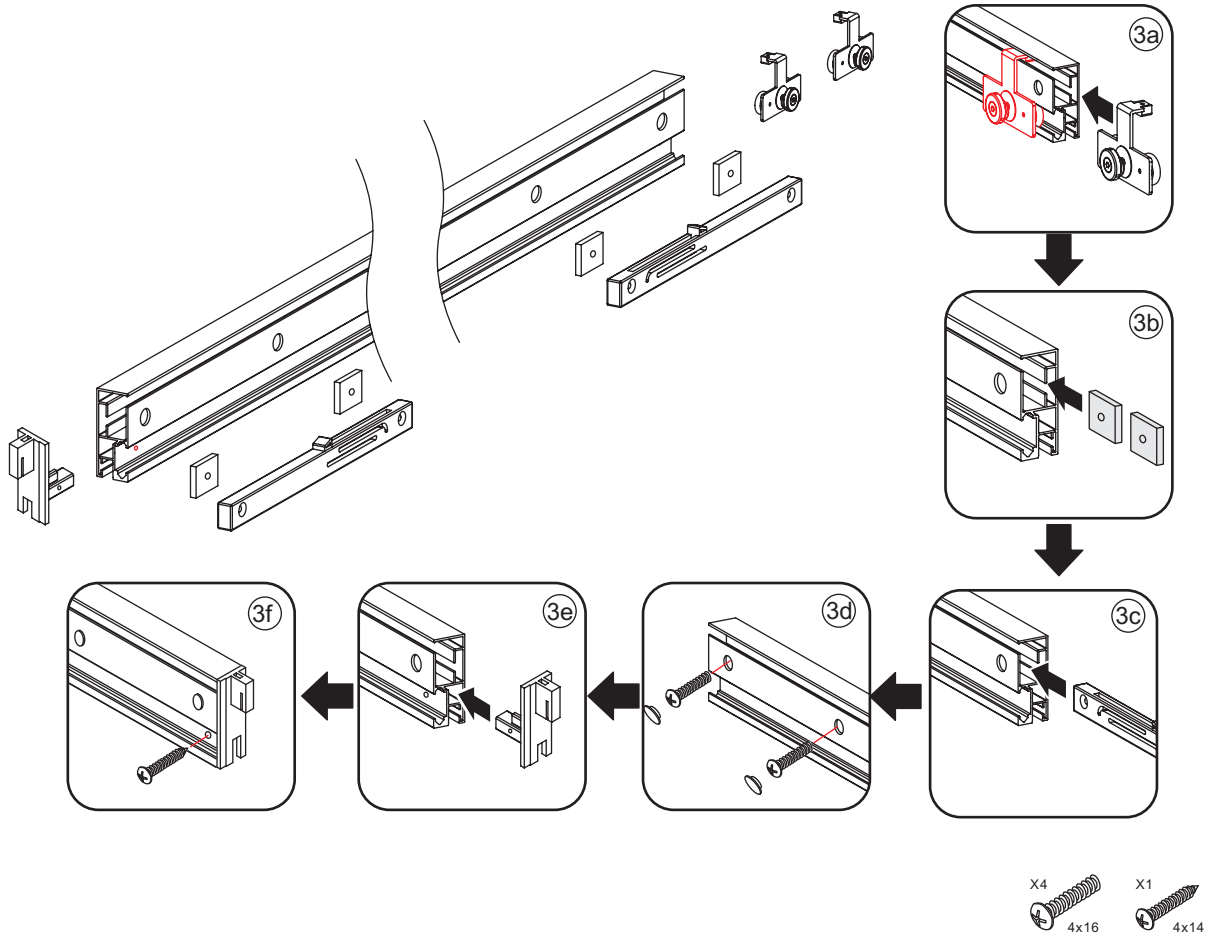

1

Opening rechts

X1	X2	X1	X1	X1	X5	X2
X2	X1	X1	X1	X1	X1	X1
X1	X1	X1	X17	X7		

3

Attentie: Verwijder de hoekprotectie pas als de wand in de rails geplaatst wordt.

5

7

Level

Level

Voorzie alleen de
buitenzijde van de
cabine van siliconenkit.

Opening links

 X1	 X2	 X1	 X1	 X1	 X5	 X2
 X2	 X1	 X1	 X1	 X1	 X1	 X1
 X1	 X1	 X1	 X19	 X9		

880-900(900mm)
980-1000(1000mm)
1080-1100(1100mm)
1180-1200(1200mm)
1280-1300(1300mm)
1380-1400(1400mm)

Attentie: Verwijder de hoekprotectie pas als de wand in de rails geplaatst wordt.

 X1
 $\Phi 6\text{mm}$
 X1
 4x25
  X1
 $\Phi 6 \times 30$

 X1
 $\Phi 6\text{mm}$
 X1
 4x25
  X1
 $\Phi 6 \times 30$

Level

Level

**Voorzie alleen de
buitenzijde van de
cabine van siliconenkit.**