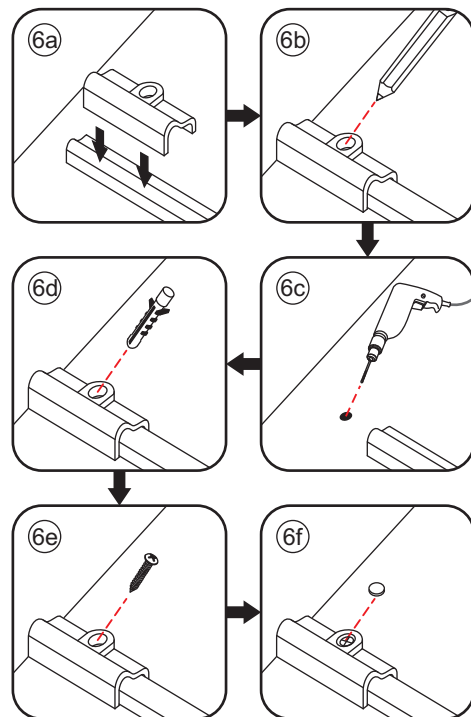

1

Opening rechts

X1	X2	X1	X1	X1	X5	X2
X2	X1	X1	X1	X1	X1	X1
X1	X1	X1	X17	X7		

3

Attentie: Verwijder de hoekprotectie pas als de wand in de rails geplaatst wordt.

5

7

Level

Level

Voorzie alleen de
buitenzijde van de
cabine van siliconenkit.

Opening links

 X1	 X2	 X1	 X1	 X1	 X5	 X2
 X2	 X1	 X1	 X1	 X1	 X1	 X1
 X1	 X1	 X1	 X19	 X9		

880-900(900mm)
980-1000(1000mm)
1080-1100(1100mm)
1180-1200(1200mm)
1280-1300(1300mm)
1380-1400(1400mm)

Attentie: Verwijder de hoekprotectie pas als de wand in de rails geplaatst wordt.

 X1
 $\Phi 6\text{mm}$
 X1
 4x25
  X1
 $\Phi 6 \times 30$

 X1
 $\Phi 6\text{mm}$
 X1
 4x25
  X1
 $\Phi 6 \times 30$

Level

Level

**Voorzie alleen de
buitenzijde van de
cabine van siliconenkit.**