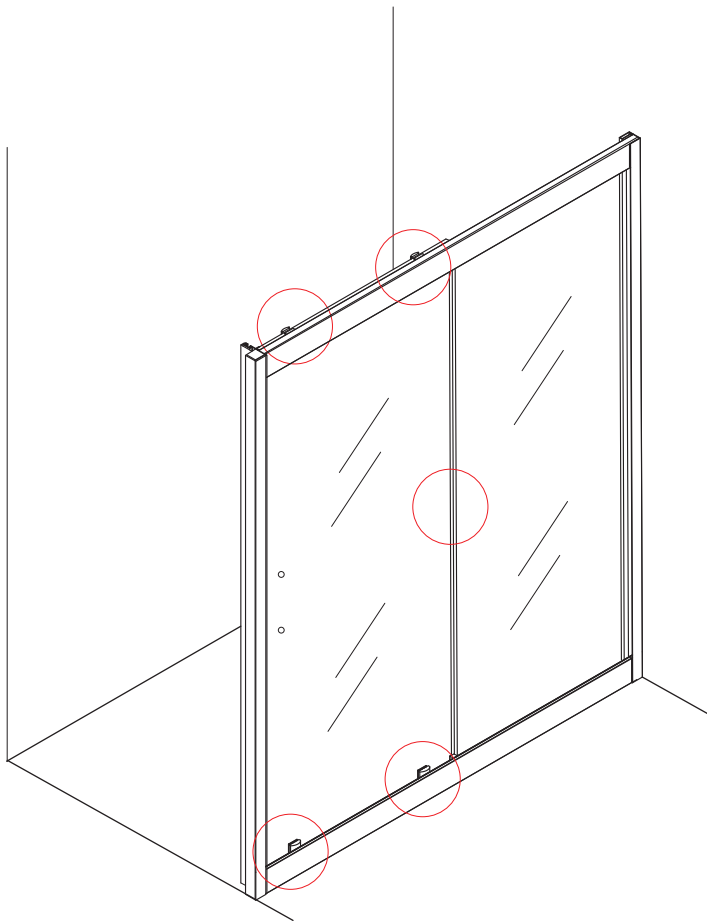

INSTALLATIE VOORSCHRIFT

Skyline nis schuifdeur mat zwart

1400(1380-1390)x2000

1

① X1	② X1	③ X1	④ X4	⑤ X2	⑥ X2	⑦ X2
⑧ X2	⑨ X1	⑩ X1	⑪ X1	⑫ X1	⑬ X2	⑭ X2
⑮ X1	X1	X1	X5	X14	X6	

3

5

Voorzie alen de buitenzijde van de cabine van siliconenkit.