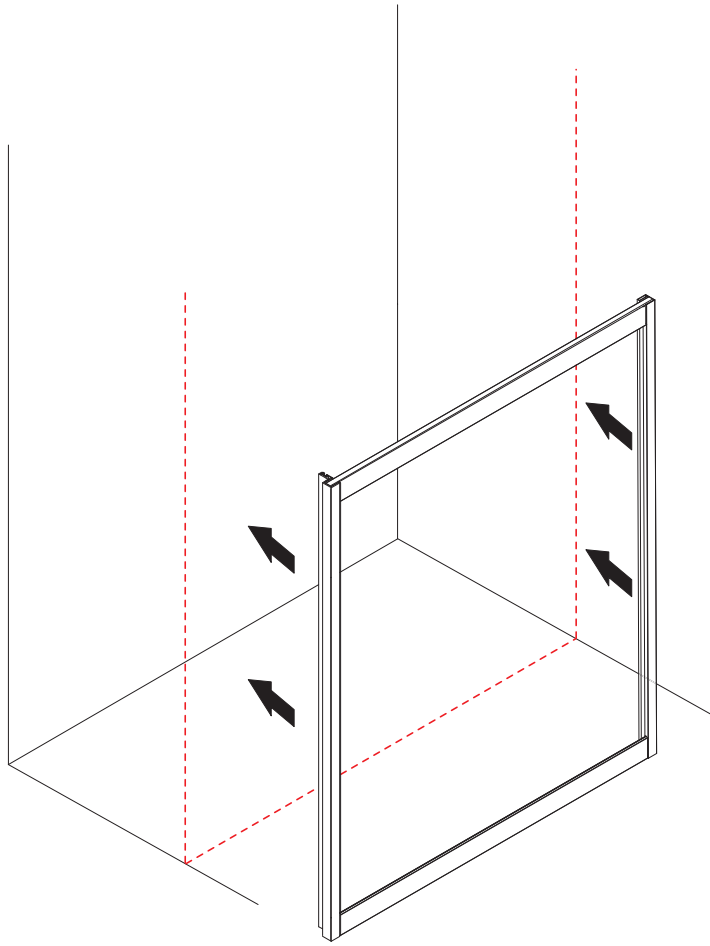

INSTALLATIE VOORSCHRIFT

Skyline nis schuifdeur mat zwart

1400(1380-1390)x2000

1

① X1	② X1	③ X1	④ X4	⑤ X2	⑥ X2	⑦ X2
⑧ X2	⑨ X1	⑩ X1	⑪ X1	⑫ X1	⑬ X2	⑭ X2
⑮ X1	X1	X1	X5	X14	X6	

3

5

Voorzie alen de buitenzijde van de cabine van siliconenkit.