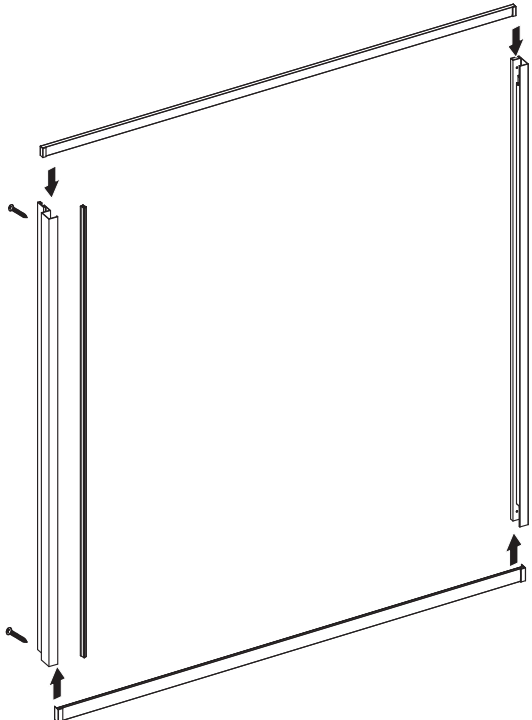

INSTALLATIE VOORSCHRIFT

Skyline nis schuifdeur mat zwart

1400(1380-1390)x2000

1

① X1	② X1	③ X1	④ X4	⑤ X2	⑥ X2	⑦ X2
⑧ X2	⑨ X1	⑩ X1	⑪ X1	⑫ X1	⑬ X2	⑭ X2
⑮ X1	X1	X1	X5	X14	X6	

3

5

Voorzie alen de buitenzijde van de cabine van siliconenkit.