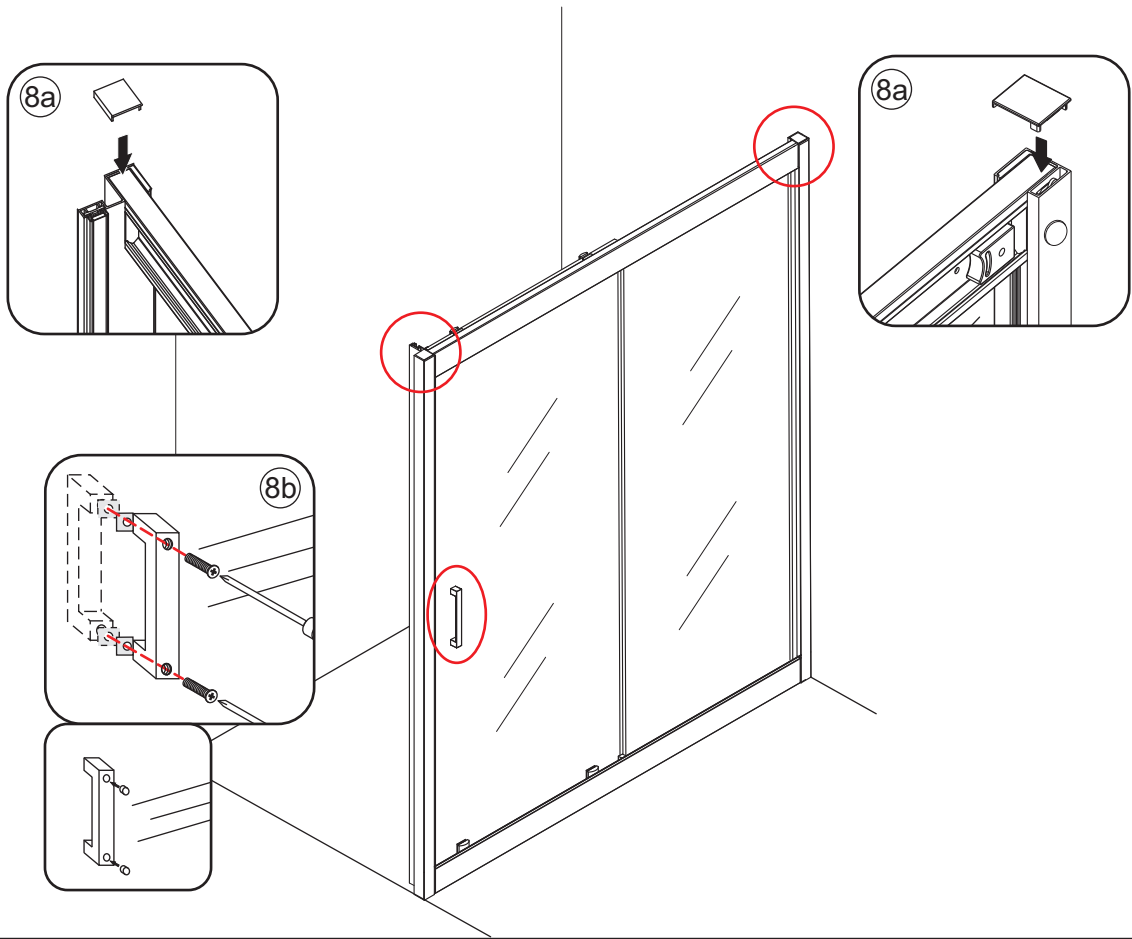

INSTALLATIE VOORSCHRIFT

Skyline nis schuifdeur mat zwart

1400(1380-1390)x2000

1

① X1	② X1	③ X1	④ X4	⑤ X2	⑥ X2	⑦ X2
⑧ X2	⑨ X1	⑩ X1	⑪ X1	⑫ X1	⑬ X2	⑭ X2
⑮ X1	X1	X1	X5	X14	X6	

3

5

Voorzie alen de buitenzijde van de cabine van siliconenkit.