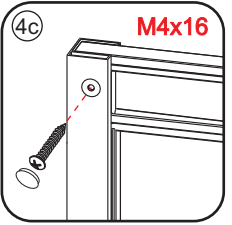

INSTALLATIE VOORSCHRIFT

Skyline nis schuifdeur mat zwart

1400(1380-1390)x2000

1

① X1	② X1	③ X1	④ X4	⑤ X2	⑥ X2	⑦ X2
⑧ X2	⑨ X1	⑩ X1	⑪ X1	⑫ X1	⑬ X2	⑭ X2
⑮ X1	X1	X1	X5	X14	X6	

3

5

Voorzie alen de buitenzijde van de cabine van siliconenkit.