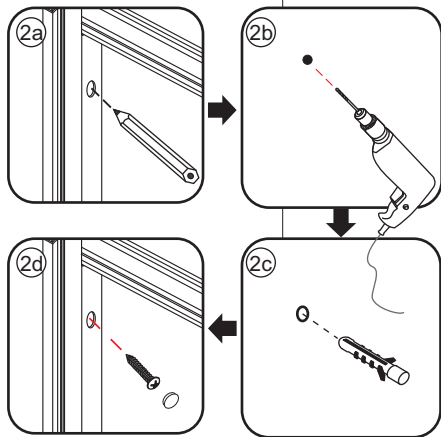

INSTALLATIE VOORSCHRIFT

Skyline nis schuifdeur mat zwart

1400(1380-1390)x2000

1

① X1	② X1	③ X1	④ X4	⑤ X2	⑥ X2	⑦ X2
⑧ X2	⑨ X1	⑩ X1	⑪ X1	⑫ X1	⑬ X2	⑭ X2
⑮ X1	X1	X1	X5	X14	X6	

3

5

Voorzie alen de buitenzijde van de cabine van siliconenkit.