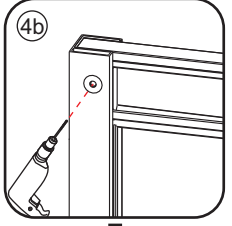

INSTALLATIE VOORSCHRIFT

Skyline nis schuifdeur mat zwart

1400(1380-1390)x2000

1

① X1	② X1	③ X1	④ X4	⑤ X2	⑥ X2	⑦ X2
⑧ X2	⑨ X1	⑩ X1	⑪ X1	⑫ X1	⑬ X2	⑭ X2
⑮ X1	X1	X1	X5	X14	X6	

3

5

Voorzie alen de buitenzijde van de cabine van siliconenkit.