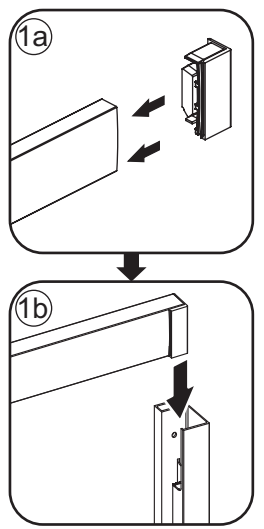

INSTALLATIE VOORSCHRIFT

Skyline nis schuifdeur mat zwart

1400(1380-1390)x2000

1

① X1	② X1	③ X1	④ X4	⑤ X2	⑥ X2	⑦ X2
⑧ X2	⑨ X1	⑩ X1	⑪ X1	⑫ X1	⑬ X2	⑭ X2
⑮ X1	X1	X1	X5	X14	X6	

3

5

Voorzie alen de buitenzijde van de cabine van siliconenkit.