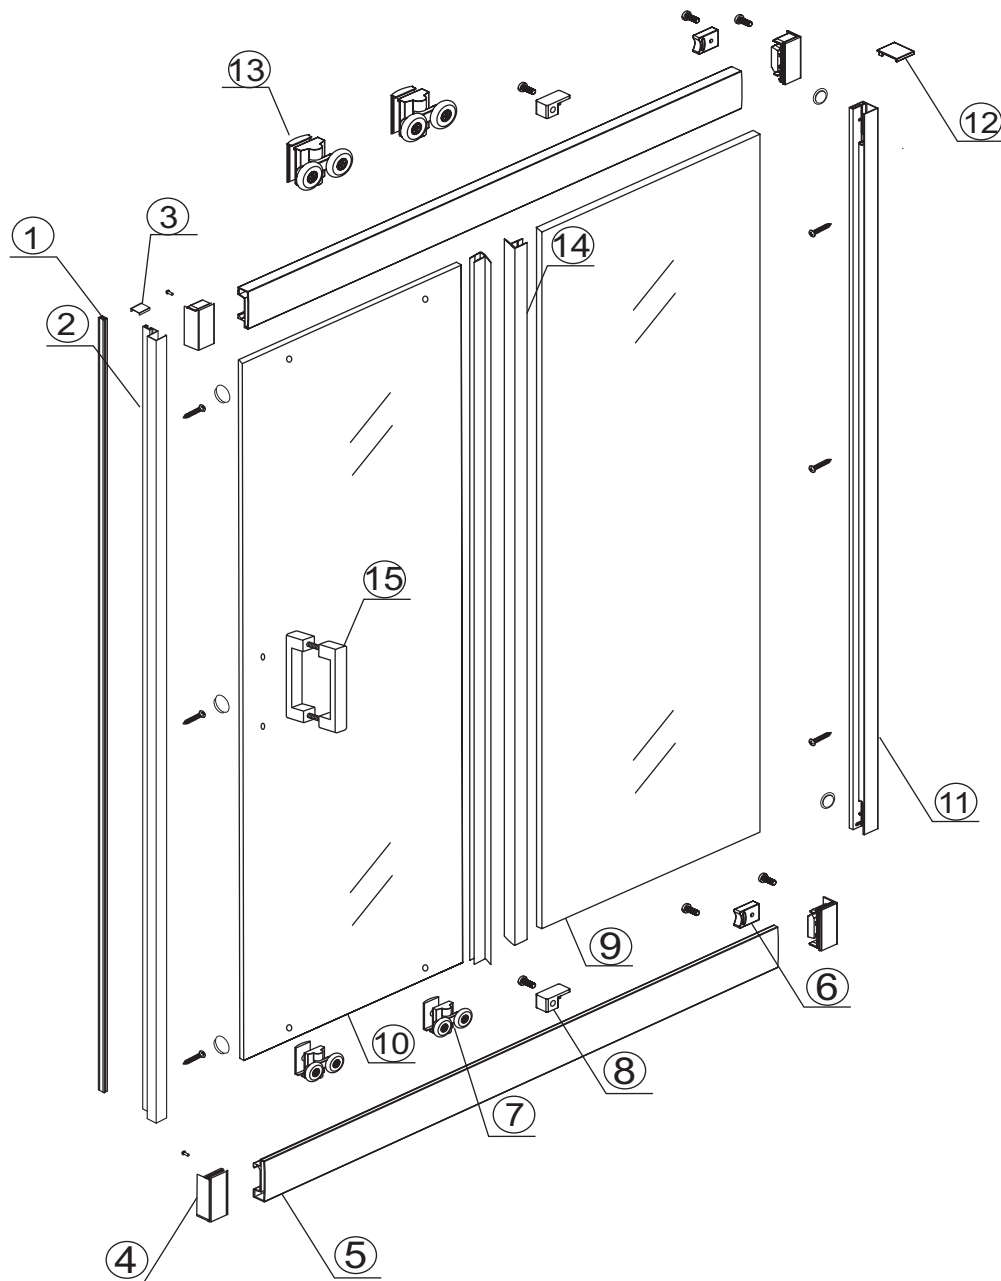

INSTALLATIE VOORSCHRIFT

Skyline nis schuifdeur mat zwart

1400(1380-1390)x2000

1

① X1	② X1	③ X1	④ X4	⑤ X2	⑥ X2	⑦ X2
⑧ X2	⑨ X1	⑩ X1	⑪ X1	⑫ X1	⑬ X2	⑭ X2
⑮ X1	X1	X1	X5	X14	X6	

3

5

Voorzie alen de buitenzijde van de cabine van siliconenkit.