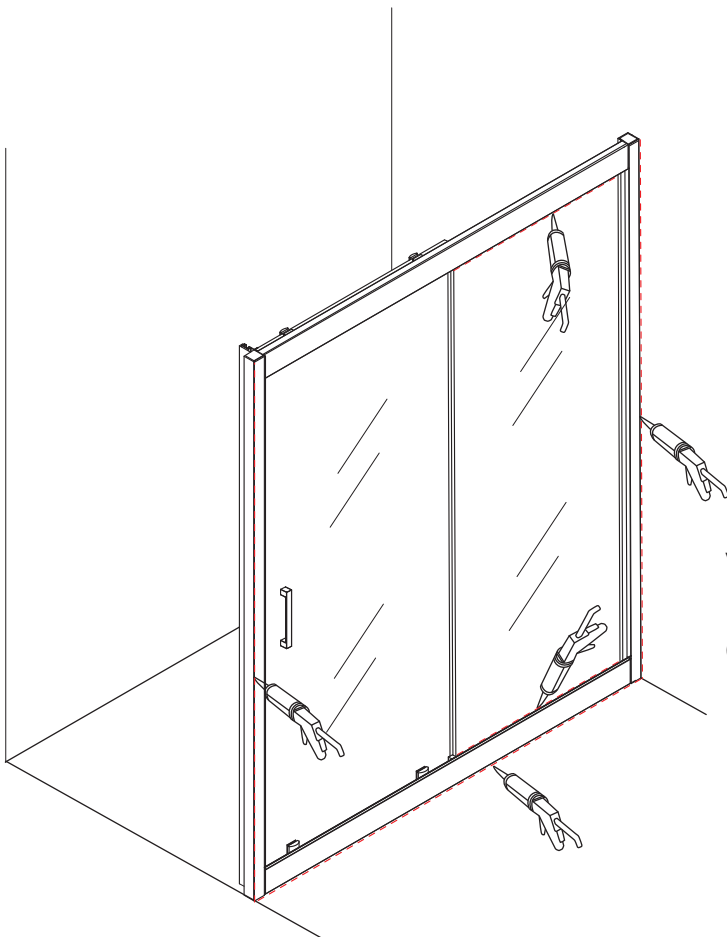

INSTALLATIE VOORSCHRIFT

Skyline nis schuifdeur mat zwart

1400(1380-1390)x2000

1

① X1	② X1	③ X1	④ X4	⑤ X2	⑥ X2	⑦ X2
⑧ X2	⑨ X1	⑩ X1	⑪ X1	⑫ X1	⑬ X2	⑭ X2
⑮ X1	X1	X1	X5	X14	X6	

3

5

Voorzie alen de buitenzijde van de cabine van siliconenkit.