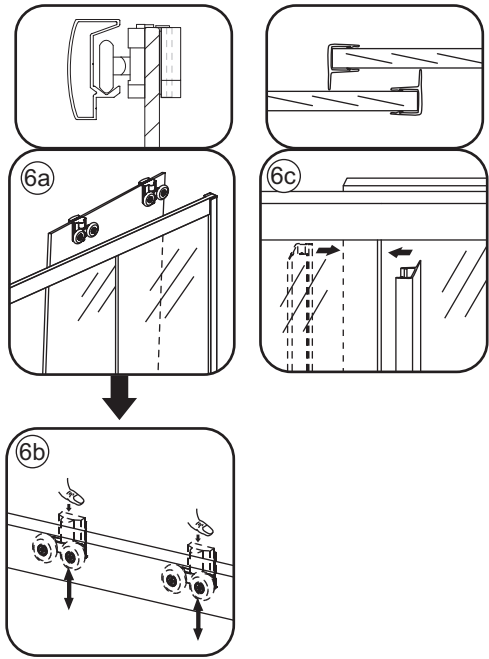

INSTALLATIE VOORSCHRIFT

Skyline nis schuifdeur mat zwart

1400(1380-1390)x2000

1

① X1	② X1	③ X1	④ X4	⑤ X2	⑥ X2	⑦ X2
⑧ X2	⑨ X1	⑩ X1	⑪ X1	⑫ X1	⑬ X2	⑭ X2
⑮ X1	X1	X1	X5	X14	X6	

3

5

Voorzie alen de buitenzijde van de cabine van siliconenkit.