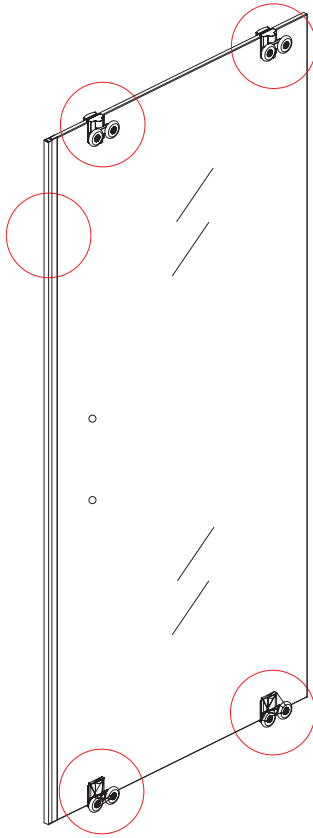

INSTALLATIE VOORSCHRIFT

Skyline nis schuifdeur mat zwart

1400(1380-1390)x2000

1

① X1	② X1	③ X1	④ X4	⑤ X2	⑥ X2	⑦ X2
⑧ X2	⑨ X1	⑩ X1	⑪ X1	⑫ X1	⑬ X2	⑭ X2
⑮ X1	X1	X1	X5	X14	X6	

3

5

Voorzie alen de buitenzijde van de cabine van siliconenkit.