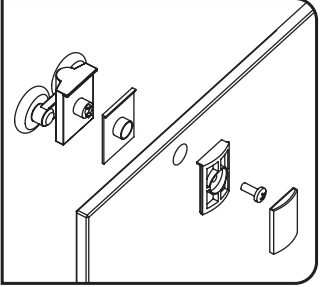

INSTALLATIE VOORSCHRIFT

Skyline nis schuifdeur mat zwart

1400(1380-1390)x2000

1

① X1	② X1	③ X1	④ X4	⑤ X2	⑥ X2	⑦ X2
⑧ X2	⑨ X1	⑩ X1	⑪ X1	⑫ X1	⑬ X2	⑭ X2
⑮ X1	X1	X1	X5	X14	X6	

3

5

Voorzie alen de buitenzijde van de cabine van siliconenkit.