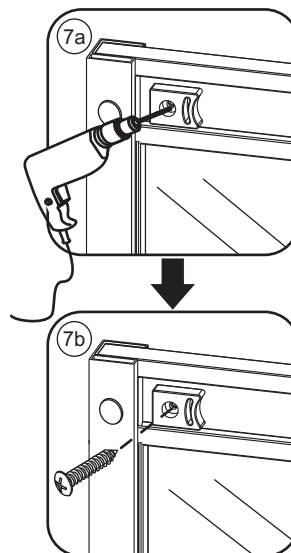

INSTALLATIE VOORSCHRIFT

Skyline nis schuifdeur mat zwart

1400(1380-1390)x2000

1

① X1	② X1	③ X1	④ X4	⑤ X2	⑥ X2	⑦ X2
⑧ X2	⑨ X1	⑩ X1	⑪ X1	⑫ X1	⑬ X2	⑭ X2
⑮ X1	X1	X1	X5	X14	X6	

3

5

Voorzie alen de buitenzijde van de cabine van siliconenkit.