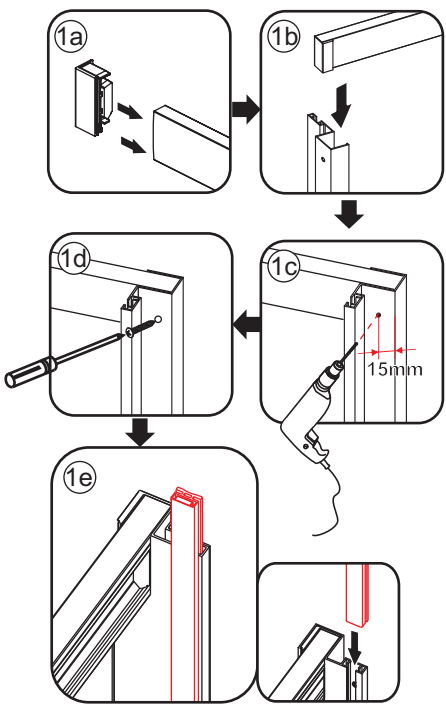

INSTALLATIE VOORSCHRIFT

Skyline nis schuifdeur mat zwart

1400(1380-1390)x2000

1

① X1	② X1	③ X1	④ X4	⑤ X2	⑥ X2	⑦ X2
⑧ X2	⑨ X1	⑩ X1	⑪ X1	⑫ X1	⑬ X2	⑭ X2
⑮ X1	X1	X1	X5	X14	X6	

3

5

Voorzie alen de buitenzijde van de cabine van siliconenkit.