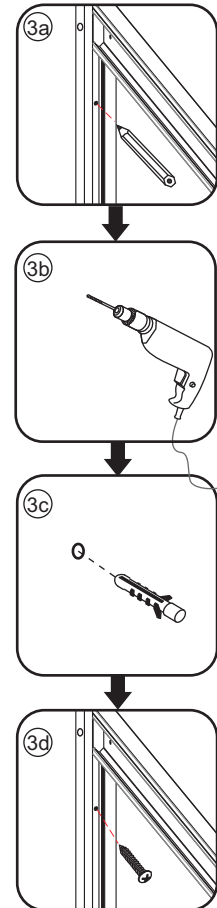

INSTALLATIE VOORSCHRIFT

Skyline nis schuifdeur mat zwart

1400(1380-1390)x2000

1

① X1	② X1	③ X1	④ X4	⑤ X2	⑥ X2	⑦ X2
⑧ X2	⑨ X1	⑩ X1	⑪ X1	⑫ X1	⑬ X2	⑭ X2
⑮ X1	X1	X1	X5	X14	X6	

3

5

Voorzie alen de buitenzijde van de cabine van siliconenkit.