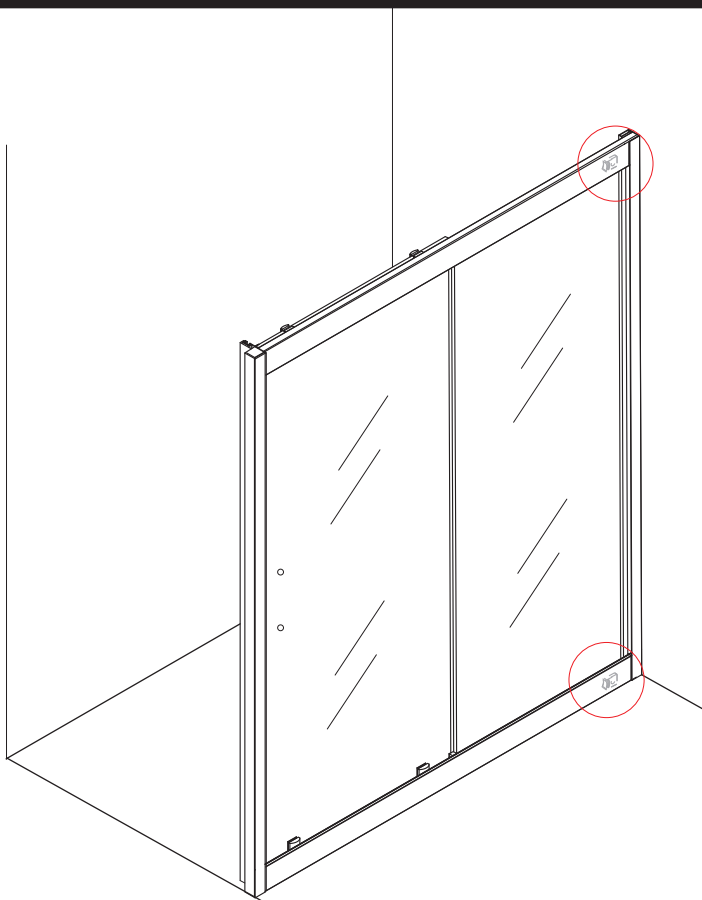

INSTALLATIE VOORSCHRIFT

Skyline nis schuifdeur mat zwart

1400(1380-1390)x2000

1

① X1	② X1	③ X1	④ X4	⑤ X2	⑥ X2	⑦ X2
⑧ X2	⑨ X1	⑩ X1	⑪ X1	⑫ X1	⑬ X2	⑭ X2
⑮ X1	X1	X1	X5	X14	X6	

3

5

Voorzie alen de buitenzijde van de cabine van siliconenkit.