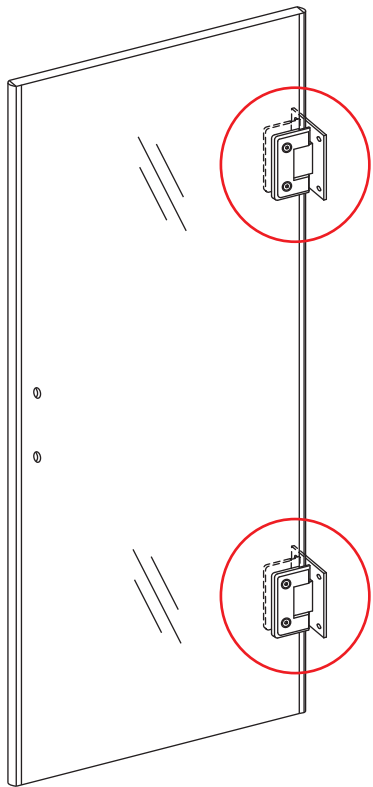

INSTALLATIE VOORSCHRIFT

Nisdeur zonder profiel

Zonder NANO

NANO

beide zijden NANO behandeld

beide zijden NANO behandeld

NANO garantie: 5 jaar bij normaal gebruik
LET OP: gebruik geen grove scherpe voorwerpen, zoals schuursponsjes of staalwol om het glas schoon te maken.

2

- | | | | | |
|--|--|--|---|--|
|  ① X2 |  ② X1 |  ③ X1 |  ④ X2 |  ⑤ X1 |
|  X8 |  X4 |  X8 |  X8 | |

Please check the hinge if still fixed well, if not, please tighten the hinge as the picture shows.