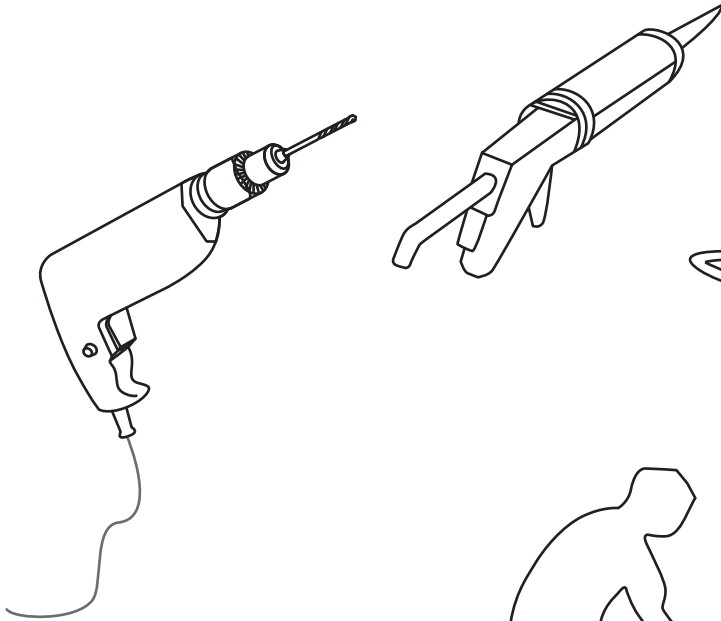

INSTALLATIE VOORSCHRIFT

Nisdeur zonder profiel

Zonder NANO

NANO

beide zijden NANO behandeld

beide zijden NANO behandeld

NANO garantie: 5 jaar bij normaal gebruik
LET OP: gebruik geen grove scherpe voorwerpen, zoals schuursponsjes of staalwol om het glas schoon te maken.

2

- | | | | | |
|--|--|--|---|--|
|  ① X2 |  ② X1 |  ③ X1 |  ④ X2 |  ⑤ X1 |
|  X8 |  X4 |  X8 |  X8 | |

Please check the hinge if still fixed well, if not, please tighten the hinge as the picture shows.