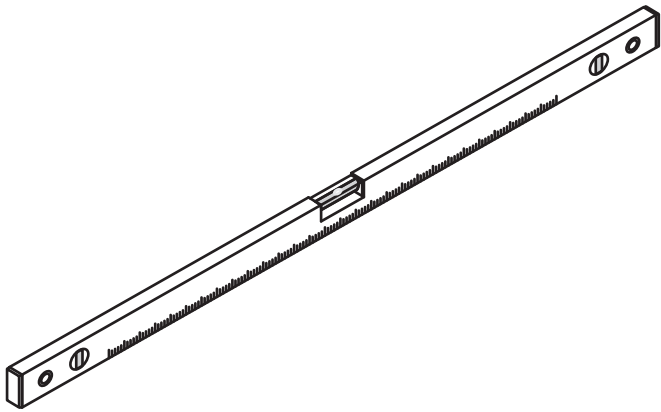

INSTALLATIE VOORSCHRIFT

Nisdeur zonder profiel

Zonder NANO

NANO

beide zijden NANO behandeld

beide zijden NANO behandeld

NANO garantie: 5 jaar bij normaal gebruik
LET OP: gebruik geen grove scherpe voorwerpen, zoals schuursponsjes of staalwol om het glas schoon te maken.

2

- | | | | | |
|--|--|--|---|--|
|  ① X2 |  ② X1 |  ③ X1 |  ④ X2 |  ⑤ X1 |
|  X8 |  X4 |  X8 |  X8 | |

Please check the hinge if still fixed well, if not, please tighten the hinge as the picture shows.

4

- $\Phi 7\text{mm}$
- X8 5x38
- X8 $\Phi 8 \times 38$