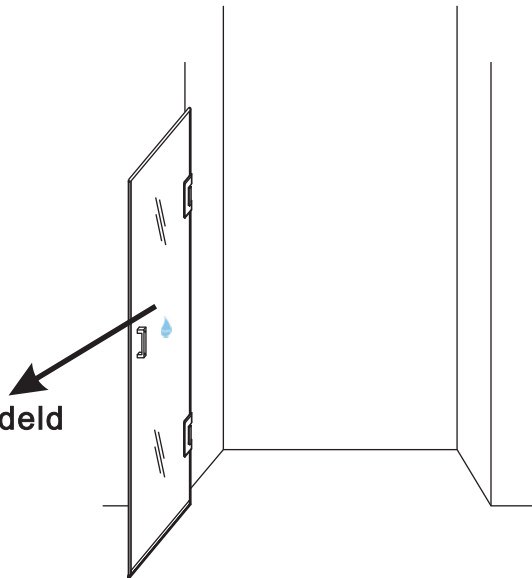

INSTALLATIE VOORSCHRIFT

Nisdeur zonder profiel

Zonder NANO

NANO

beide zijden NANO behandeld

beide zijden NANO behandeld

NANO garantie: 5 jaar bij normaal gebruik
LET OP: gebruik geen grove scherpe voorwerpen, zoals schuursponsjes of staalwol om het glas schoon te maken.

2

- | | | | | |
|--|--|--|---|--|
|  ① X2 |  ② X1 |  ③ X1 |  ④ X2 |  ⑤ X1 |
|  X8 |  X4 |  X8 |  X8 | |

Please check the hinge if still fixed well, if not, please tighten the hinge as the picture shows.