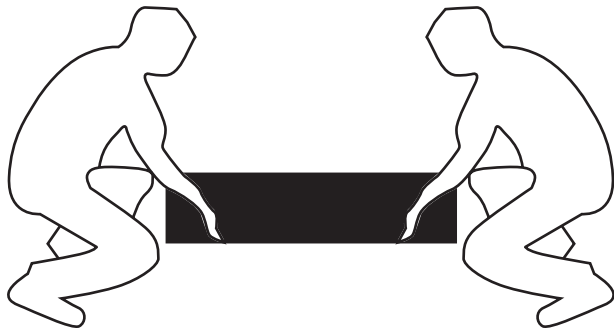

INSTALLATIE VOORSCHRIFT

Nisdeur zonder profiel

Zonder NANO

NANO

beide zijden NANO behandeld

beide zijden NANO behandeld

NANO garantie: 5 jaar bij normaal gebruik
LET OP: gebruik geen grove scherpe voorwerpen, zoals schuursponsjes of staalwol om het glas schoon te maken.