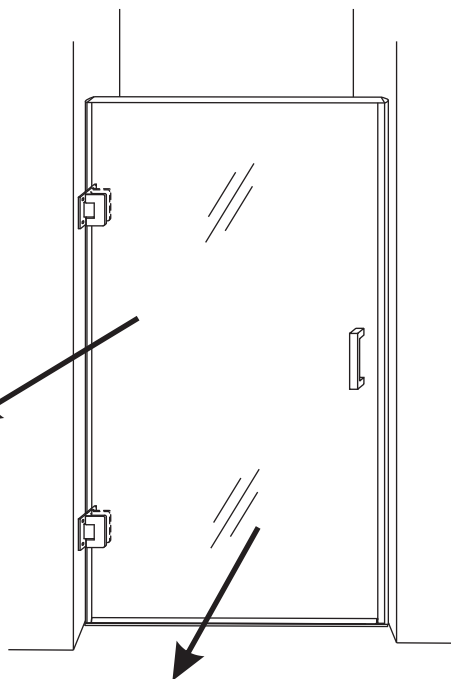

INSTALLATIE VOORSCHRIFT

Nisdeur zonder profiel

Zonder NANO

NANO

beide zijden NANO behandeld

beide zijden NANO behandeld

NANO garantie: 5 jaar bij normaal gebruik
LET OP: gebruik geen grove scherpe voorwerpen, zoals schuursponsjes of staalwol om het glas schoon te maken.

2

- | | | | | |
|--|--|--|---|--|
|  ① X2 |  ② X1 |  ③ X1 |  ④ X2 |  ⑤ X1 |
|  X8 |  X4 |  X8 |  X8 | |

Please check the hinge if still fixed well, if not, please tighten the hinge as the picture shows.