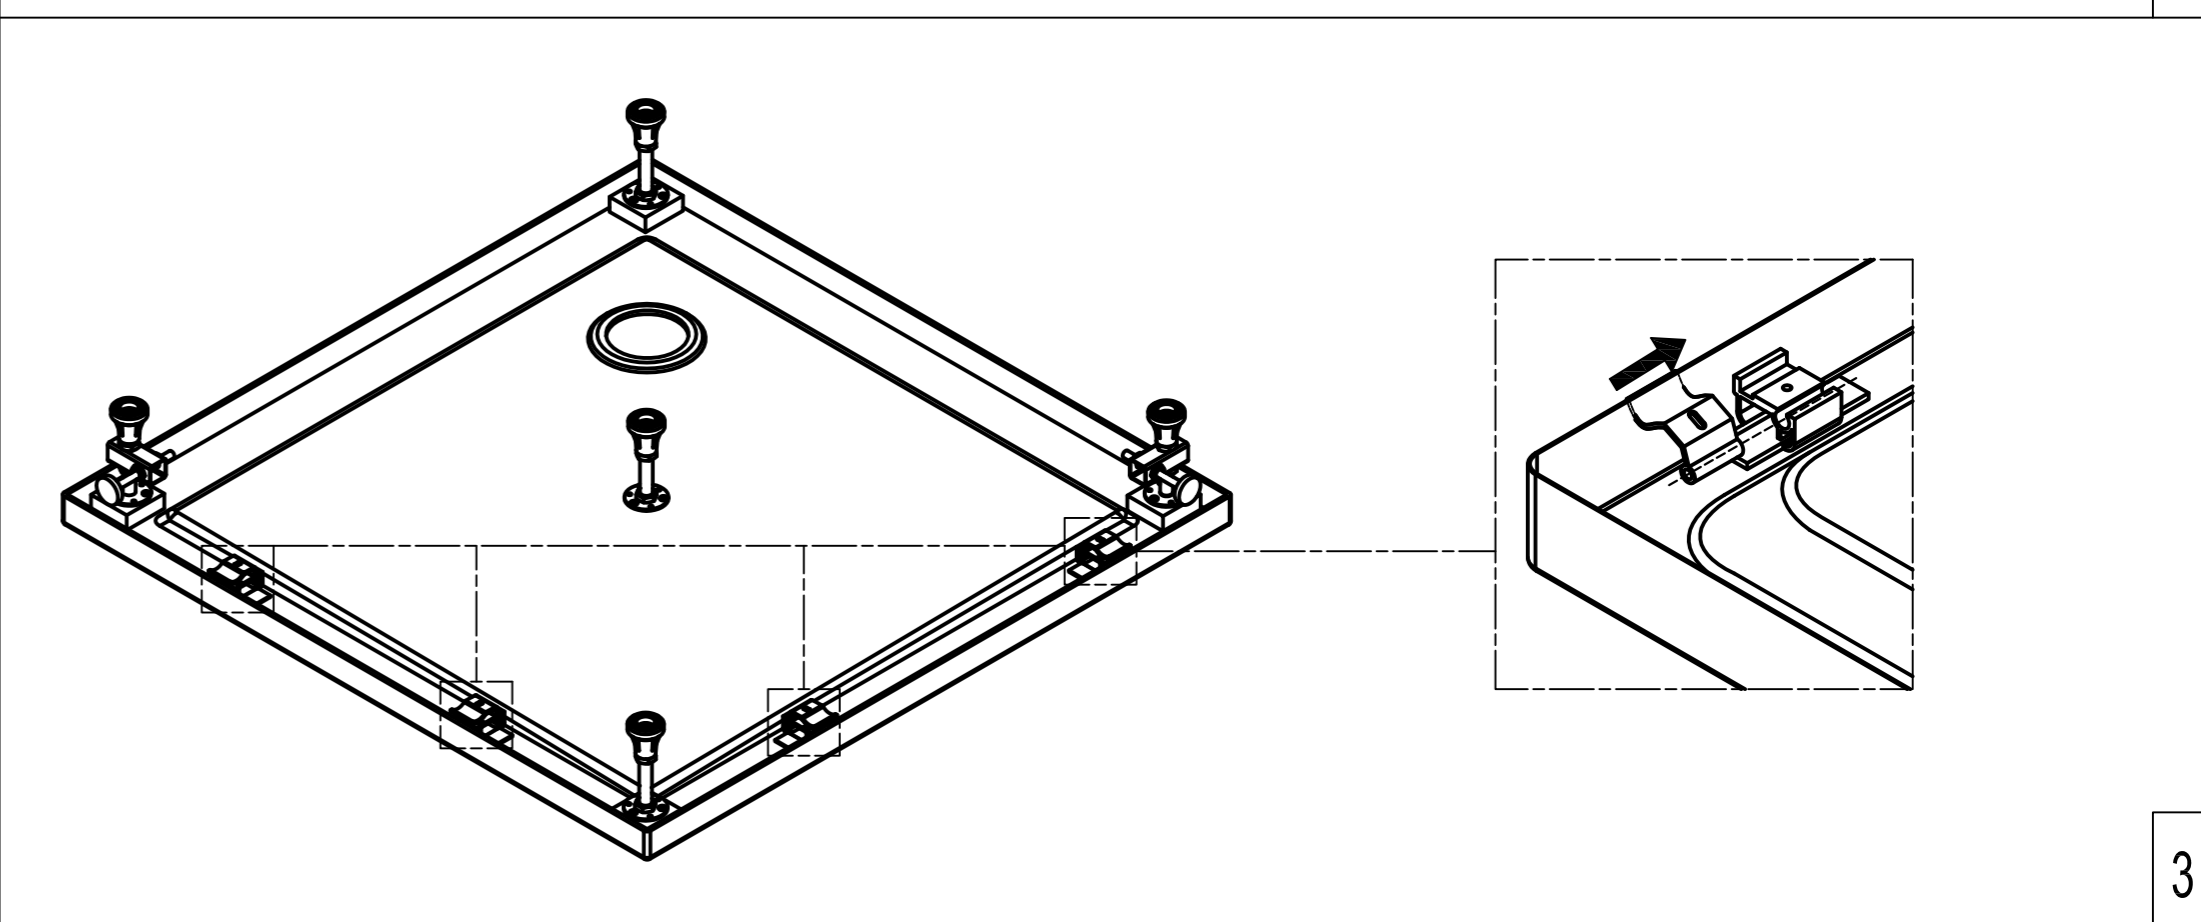

ART.21.3521 VIERKANTE DOUCHEBAK-PANEEL INSTALLATIE

1  x1	2  x2	3  x2	4  80mm x1	5  x1	6  x5	7  x5
8  ST4*16 x15	9  x4	10  x4	11  100mm x4	12  x12		

1. Explosive view

2. Installatie

1

2

3

4