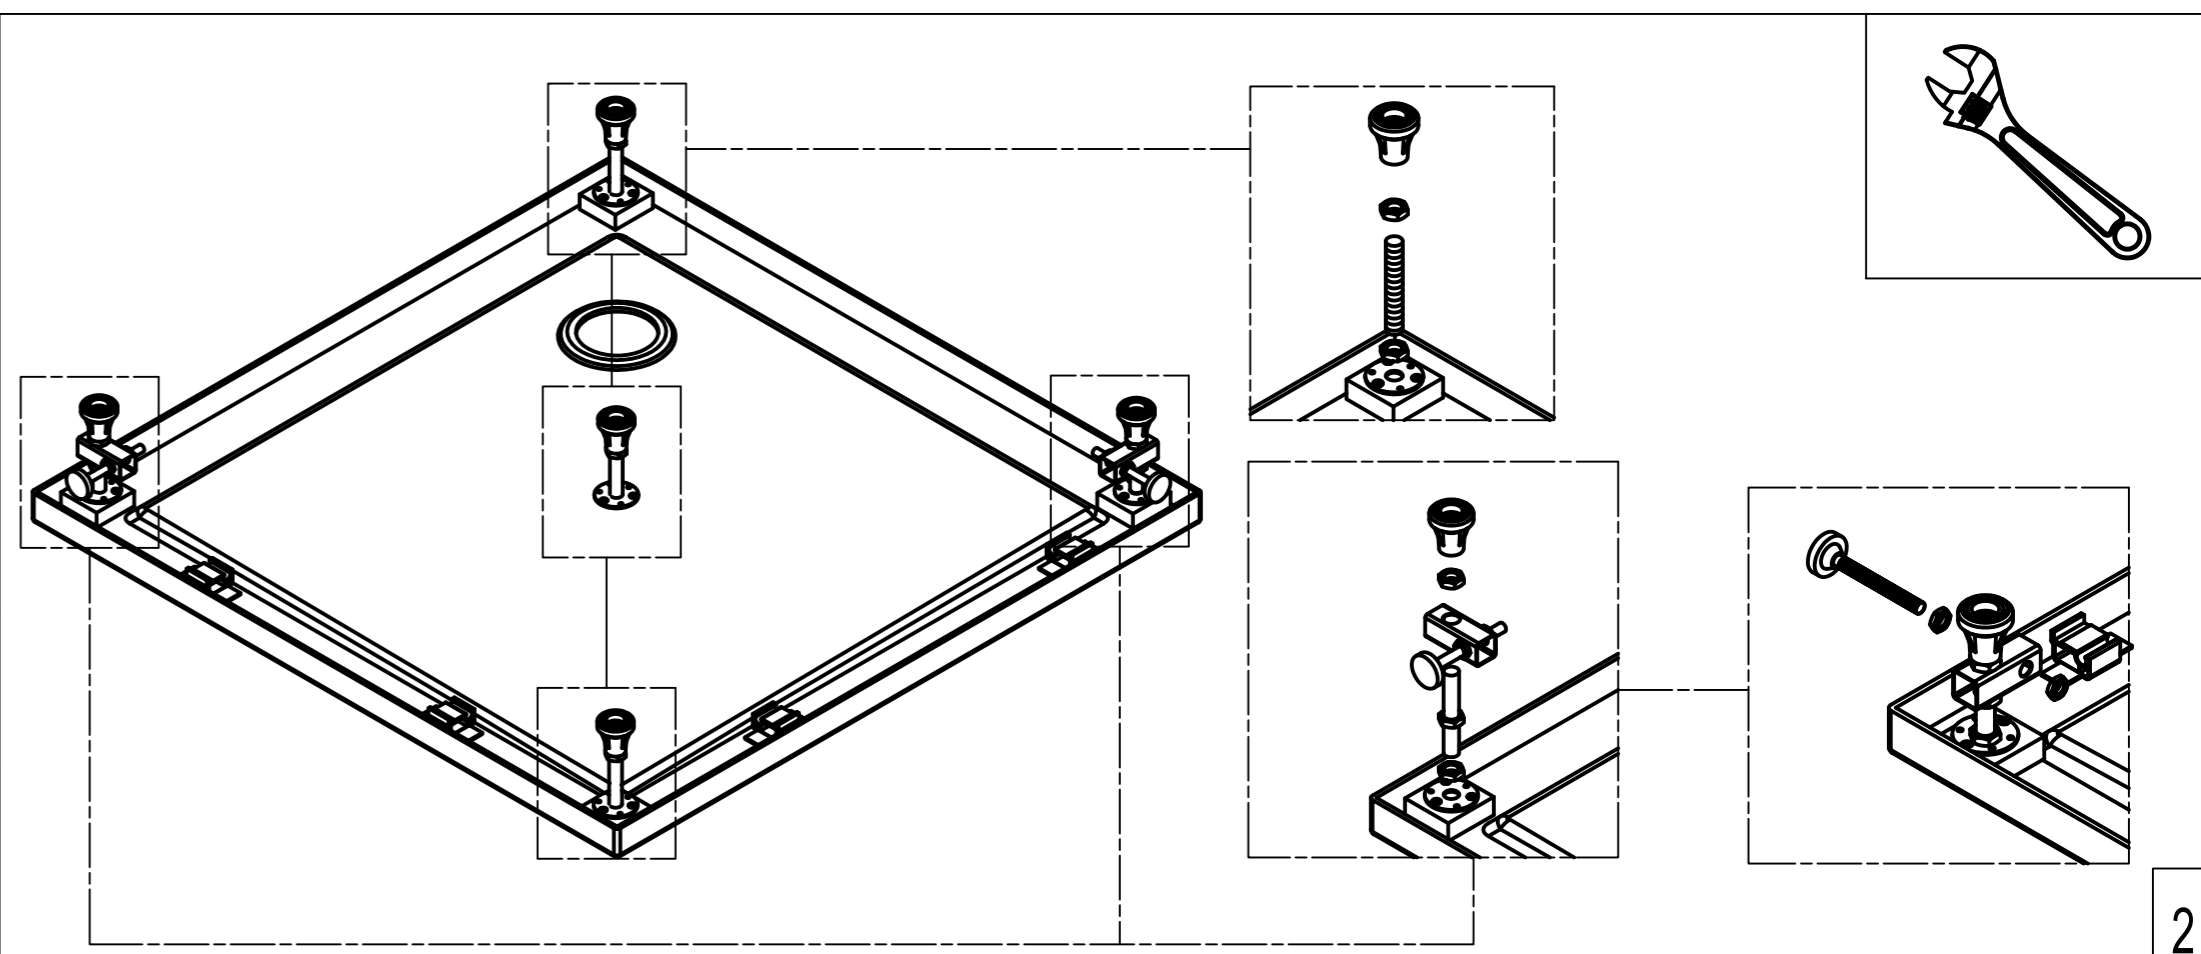

ART.21.3521 VIERKANTE DOUCHEBAK-PANEEL INSTALLATIE

1  x1	2  x2	3  x2	4  80mm x1	5  x1	6  x5	7  x5
8  ST4*16 x15	9  x4	10  x4	11  100mm x4	12  x12		

1. Explosive view

2. Installatie

1

2

3

4