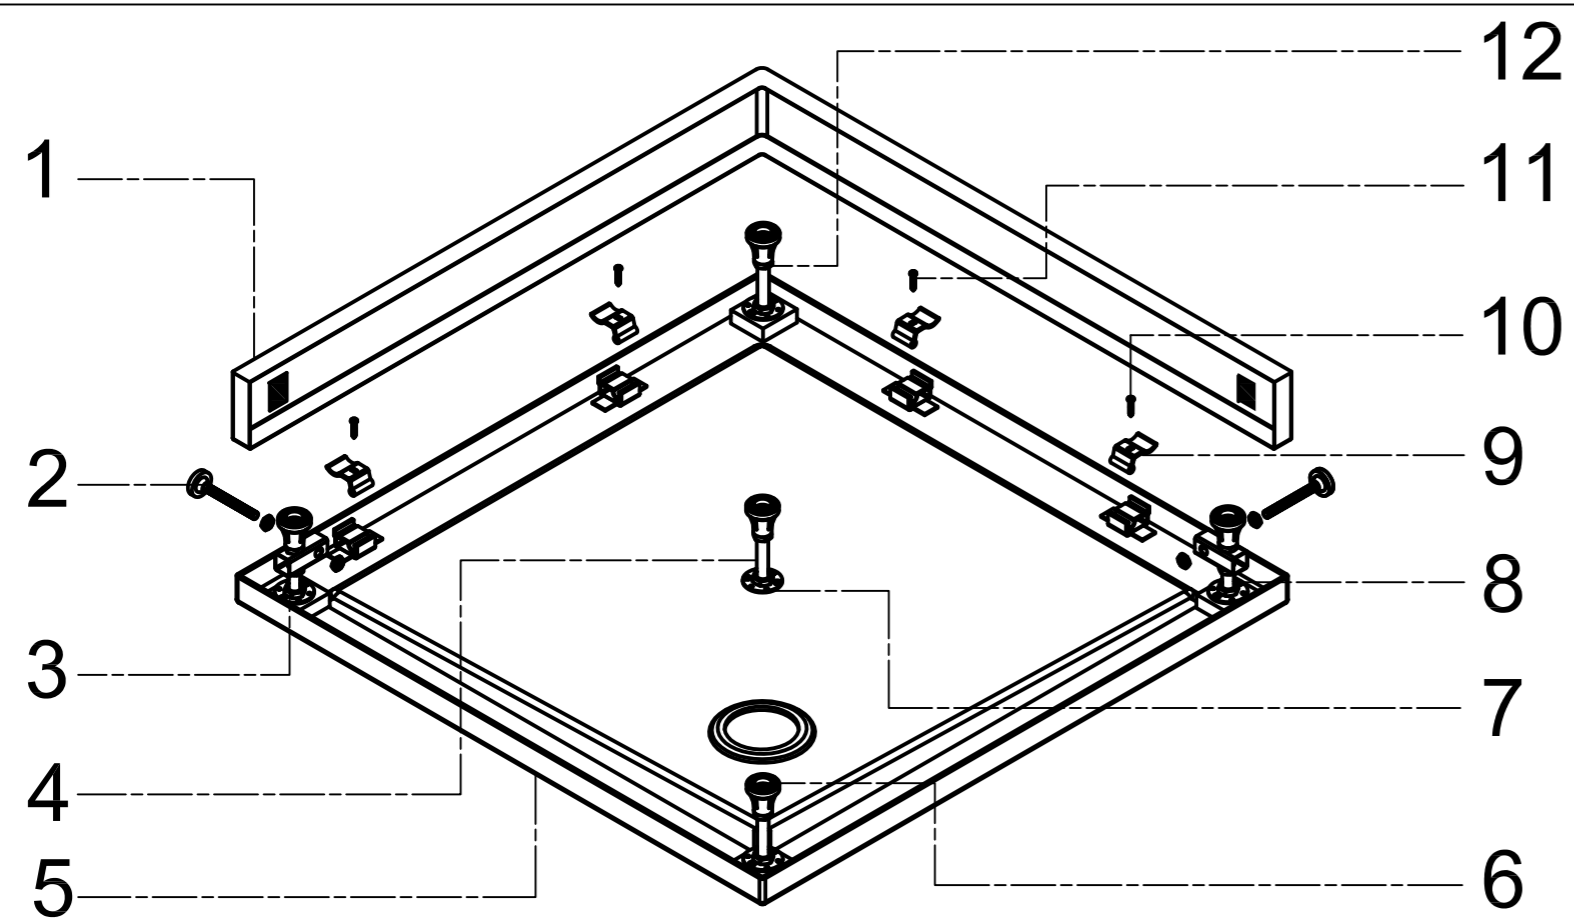

ART.21.3521 VIERKANTE DOUCHEBAK-PANEEL INSTALLATIE

1  x1	2  x2	3  x2	4  80mm x1	5  x1	6  x5	7  x5
8  ST4*16 x15	9  x4	10  x4	11  100mm x4	12  x12		

1. Explosive view

2. Installatie

1

2

3

4