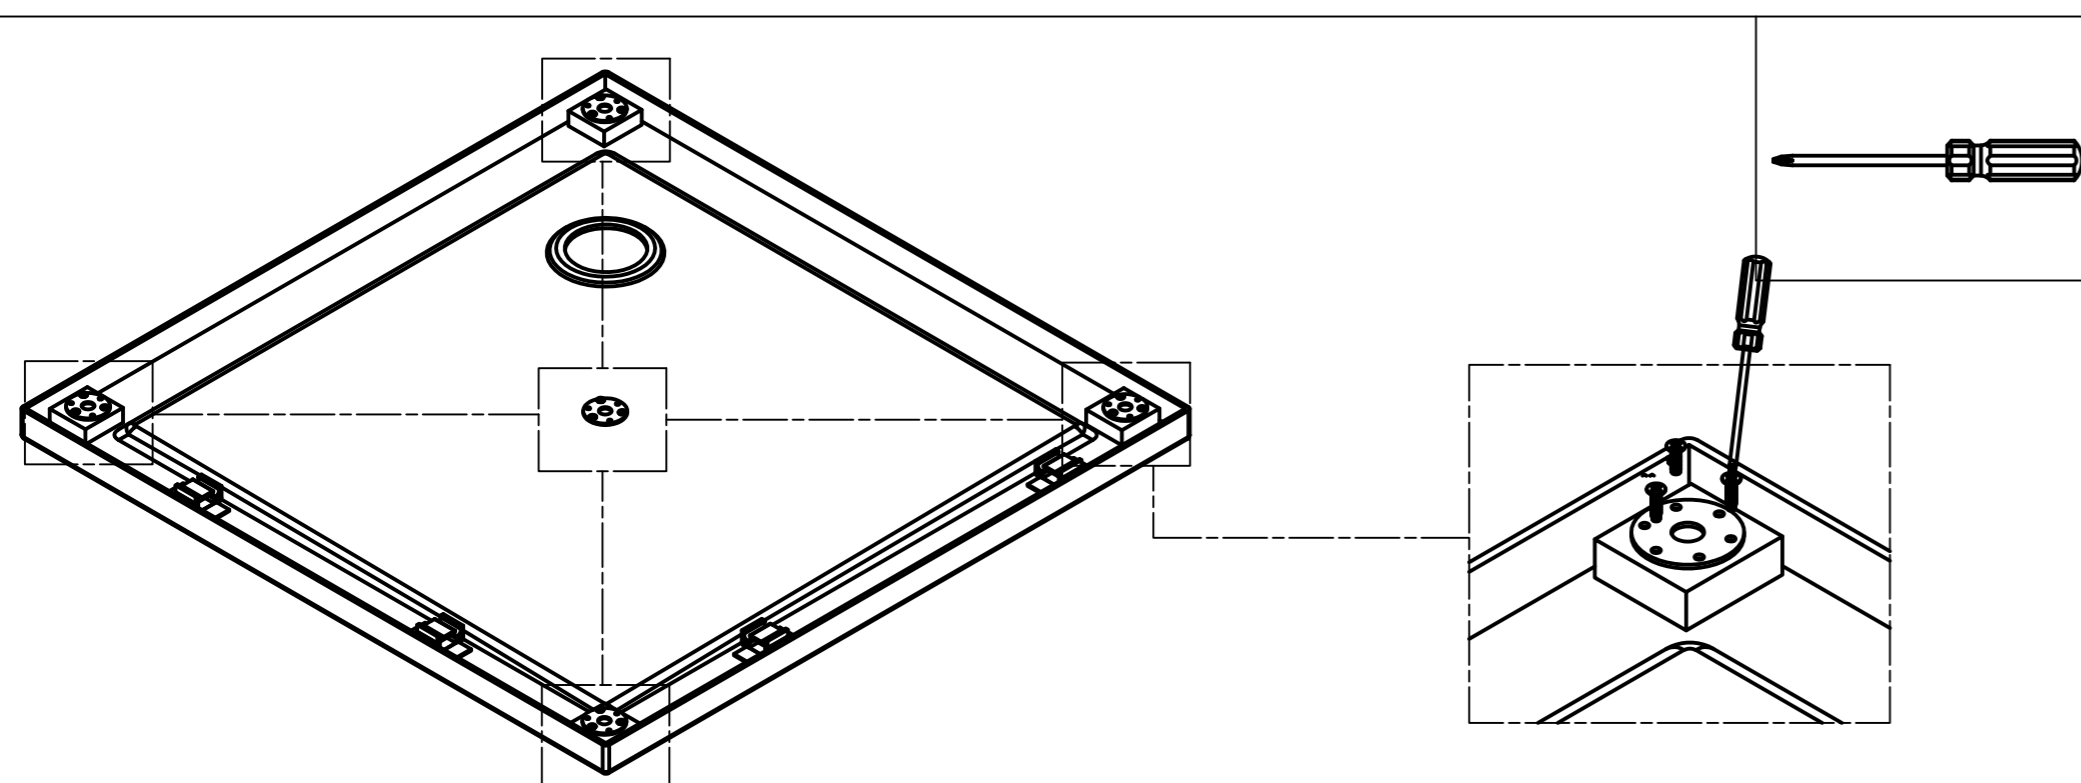

ART.21.3521 VIERKANTE DOUCHEBAK-PANEEL INSTALLATIE

1  x1	2  x2	3  x2	4  80mm x1	5  x1	6  x5	7  x5
8  ST4*16 x15	9  x4	10  x4	11  100mm x4	12  x12		

1. Explosive view

2. Installatie

1

2

3

4