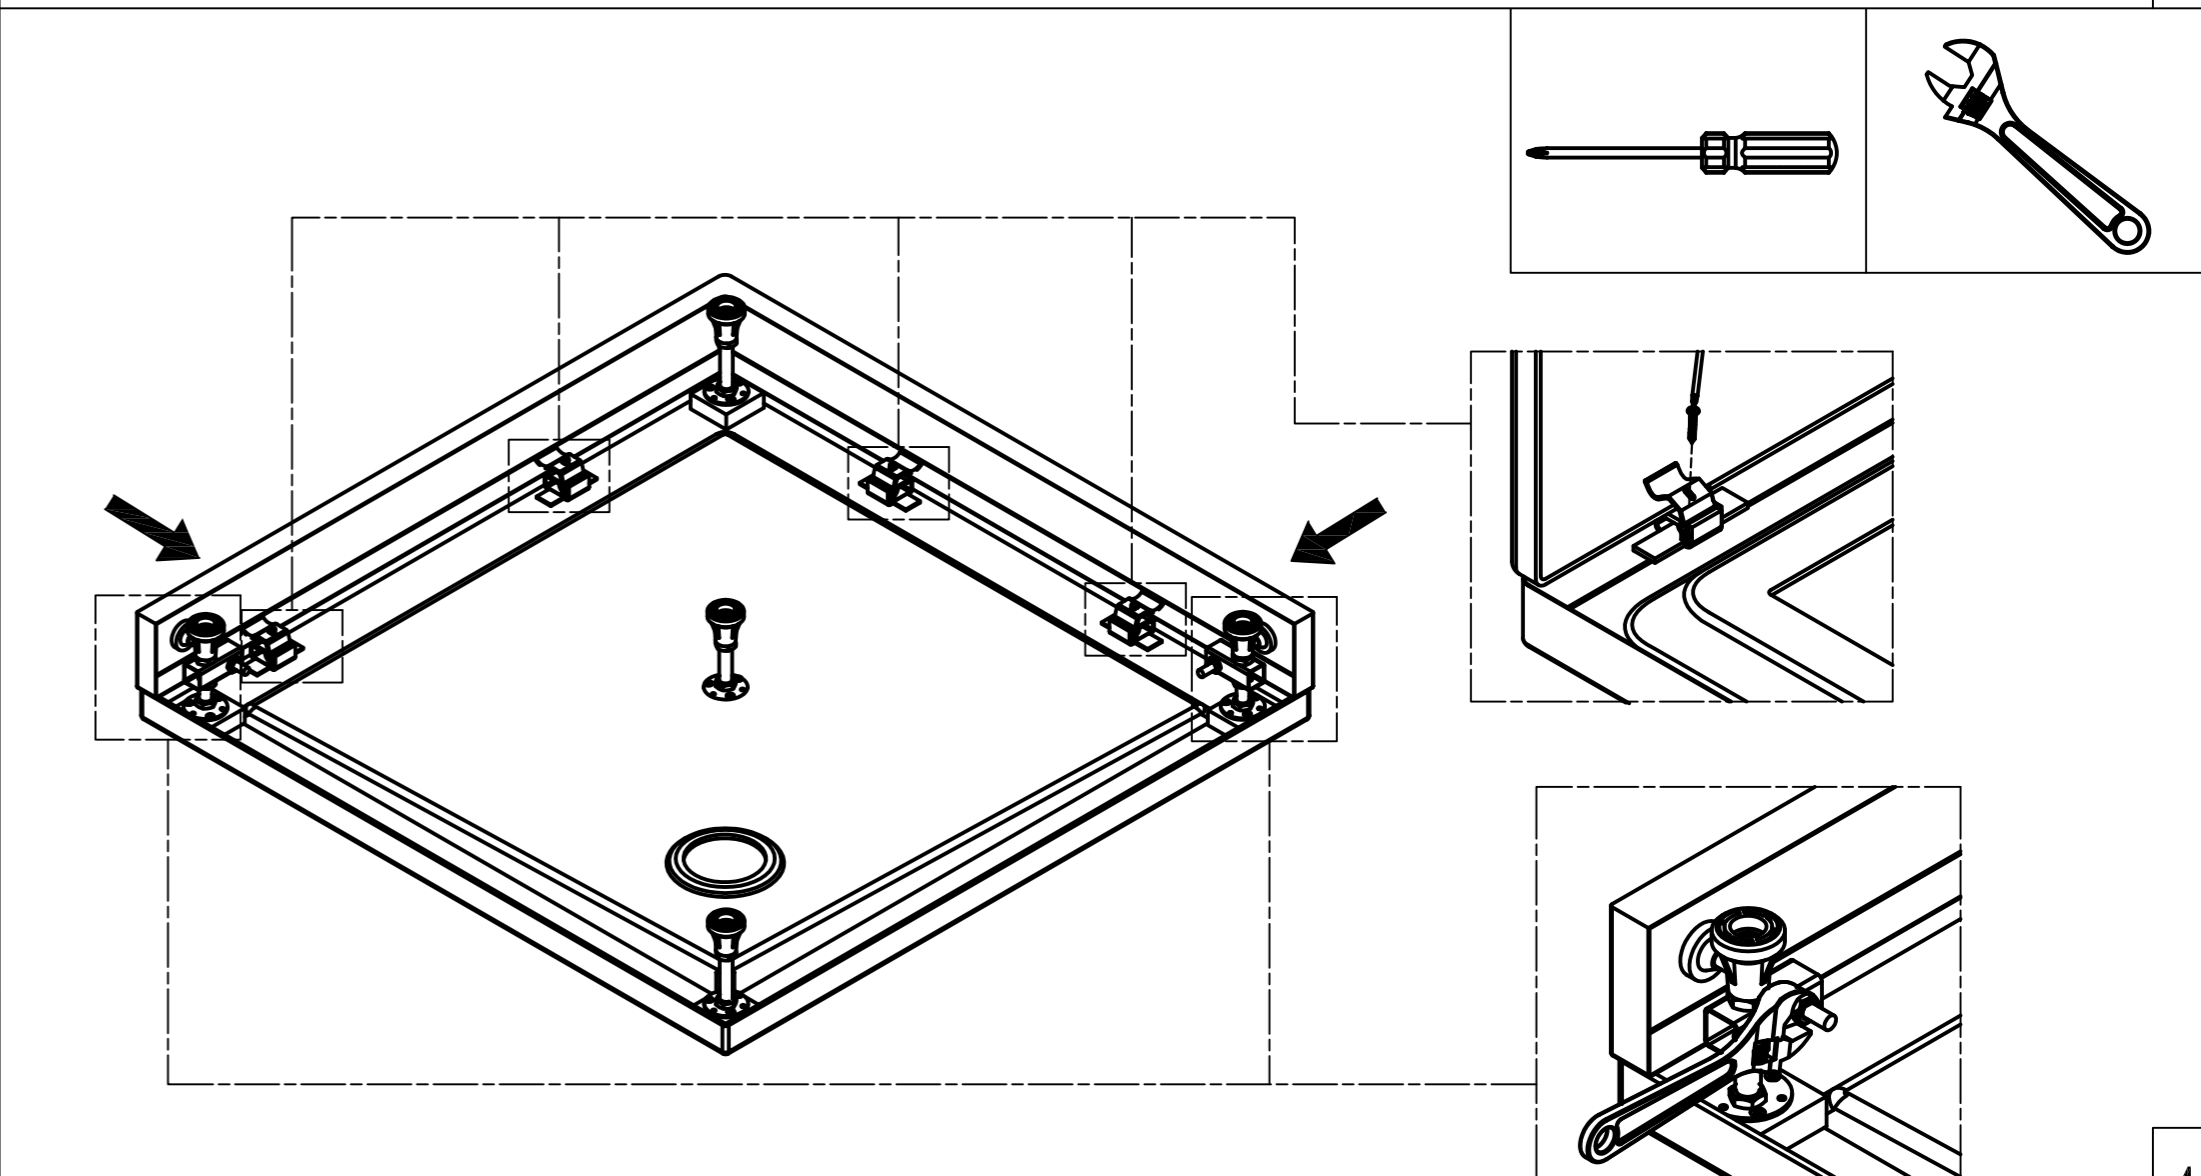

ART.21.3521 VIERKANTE DOUCHEBAK-PANEEL INSTALLATIE

1  x1	2  x2	3  x2	4  80mm x1	5  x1	6  x5	7  x5
8  ST4*16 x15	9  x4	10  x4	11  100mm x4	12  x12		

1. Explosive view

2. Installatie

1

2

3

4