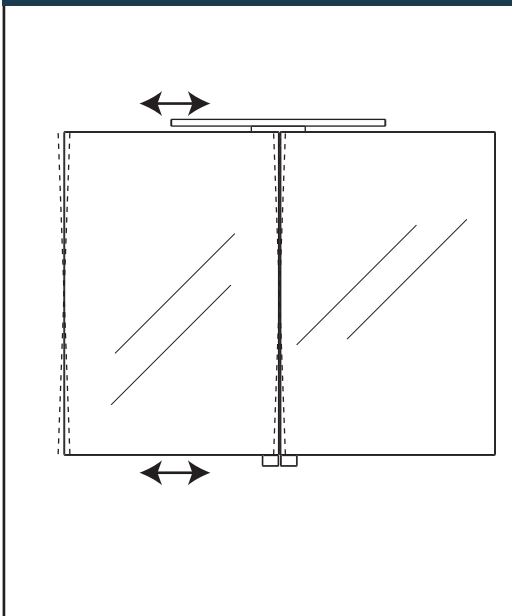

Kastdeur stellen