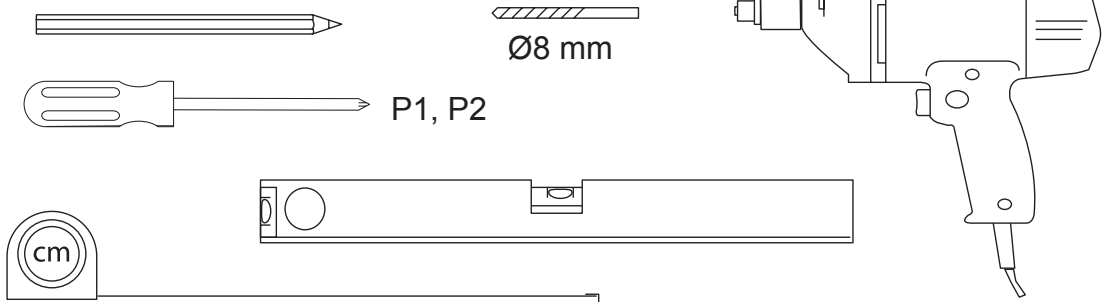

Handleiding

spiegelkasten

2 pers.

Afbeeldingen in de handleiding kunnen afwijken van het echte product, afhankelijk van de uitvoering.

Legplank Breed Smal

1 deur	2x	0x
2 deuren	2x	0x
3 deuren	2x	2x

Lamp

1 deur	1x
2 deuren	1x
3 deuren	2x

SPK501

1 deur	16x
2 deuren	16x
3 deuren	32x

SPK531

1 deur	6x
2 deuren	6x
3 deuren	9x

SPK654

1 deur	2x
2 deuren	2x
3 deuren	4x

SPK657

1 deur	6x
2 deuren	6x
3 deuren	9x

SPK602

1 deur	8x
2 deuren	8x
3 deuren	16x

SPK667

SPK666

1 deur	2x
2 deuren	2x
3 deuren	3x

1

*Alleen bij spiegelkasten met 3 deuren

SPK 150 cm	X = 465 mm
SPK 160 cm	X = 500 mm

LET OP:

Heeft u alleen een losse spiegelkast gekocht, bepaal dan zelf de door u gewenste montage hoogte H. Wij adviseren hiervoor 1950 mm te nemen.

Indien uw spiegelkast onderdeel is van een complete badmeubelset, haal dan hoogte H uit de handleiding van de betreffende onderkast.