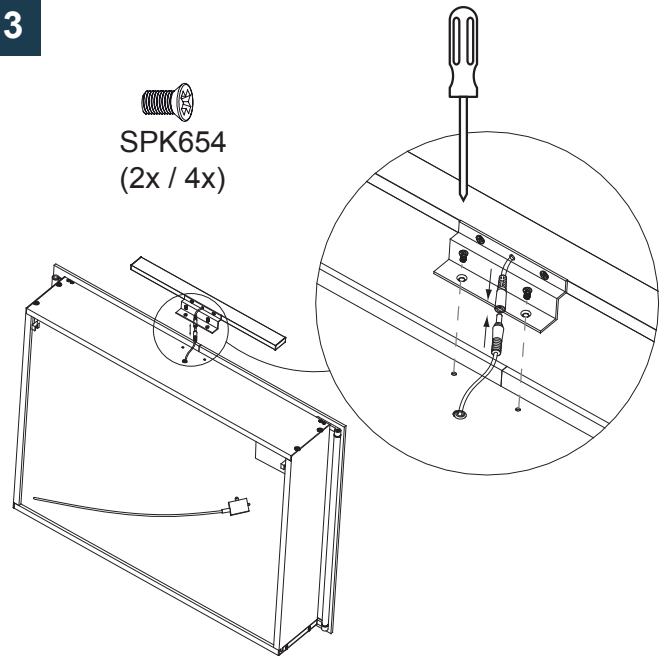

Let op dat u niet in elektriciteitsleidingen boort!

De meegeleverde pluggen zijn uitsluitend te gebruiken voor massieve stenen muren.

3

SPK654
(2x / 4x)