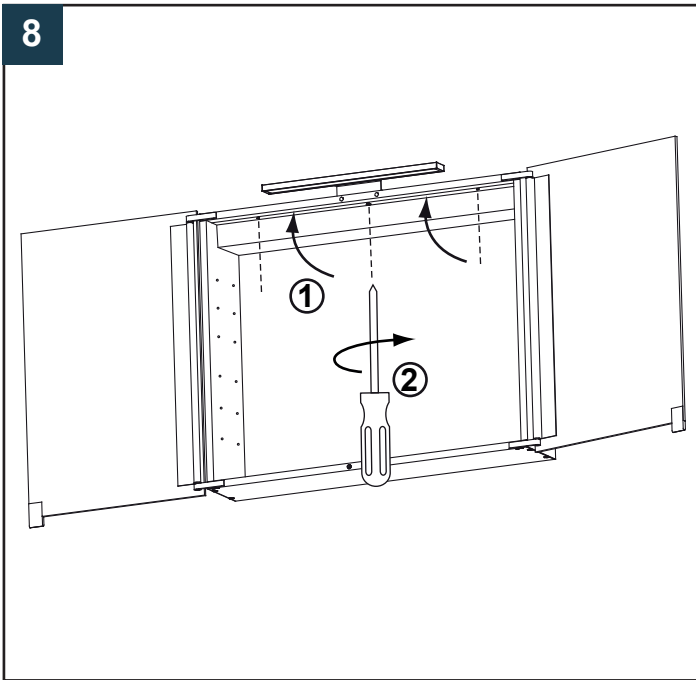

8

9

Kastdeur stellen

Scharnier stellen (alleen 3-deurs spiegelkast).