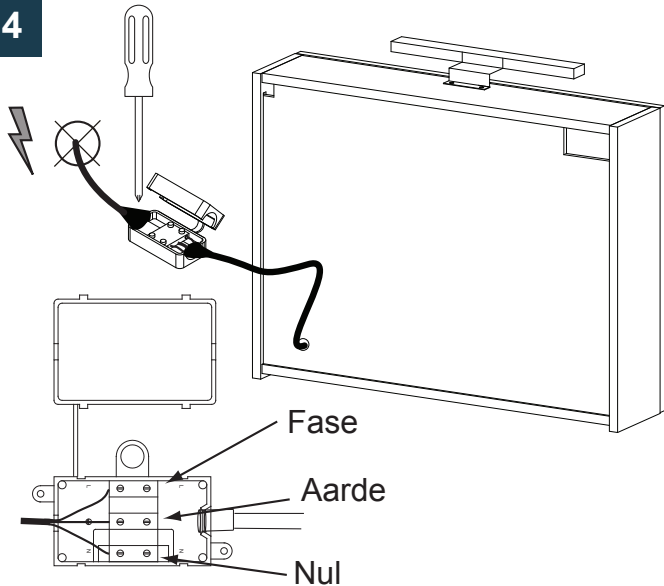

LET OP:

Heeft u alleen een losse spiegelkast gekocht, bepaal dan zelf de door u gewenste montage hoogte H. Wij adviseren hiervoor 1950 mm te nemen.

Indien uw spiegelkast onderdeel is van een complete badmeubelset, haal dan hoogte H uit de handleiding van de betreffende onderkast.

2

Ø8 mm

SPK666 (2x / 3x)
 SPK531 (6x / 9x)
 SPK657 (6x / 9x)

Let op dat u niet in elektriciteitsleidingen boort!

De meegeleverde pluggen zijn uitsluitend te gebruiken voor massieve stenen muren.

3

SPK654
 (2x / 4x)

**4**

Schakel de stroom uit voordat u de spiegelverlichting aansluit op het elektriciteitsnet.

5**6****7**

8

9

Kastdeur stellen

Scharnier stellen (alleen 3-deurs spiegelkast).

Garantie certificaat