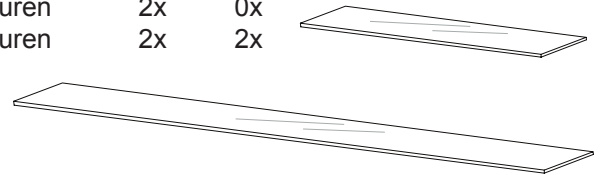

Handleiding

spiegelkasten

2 pers.

Afbeeldingen in de handleiding kunnen afwijken van het echte product, afhankelijk van de uitvoering.

Legplank Breed Smal

1 deur	2x	0x
2 deuren	2x	0x
3 deuren	2x	2x

Lamp

1 deur	1x
2 deuren	1x
3 deuren	2x

SPK501

1 deur	16x
2 deuren	16x
3 deuren	32x

SPK531

1 deur	6x
2 deuren	6x
3 deuren	9x

SPK654

1 deur	2x
2 deuren	2x
3 deuren	4x

SPK657

1 deur	6x
2 deuren	6x
3 deuren	9x

SPK602

1 deur	8x
2 deuren	8x
3 deuren	16x

SPK667

SPK666

1 deur	2x
2 deuren	2x
3 deuren	3x

1

*Alleen bij spiegelkasten met 3 deuren

SPK 150 cm	X = 465 mm
SPK 160 cm	X = 500 mm

LET OP:

Heeft u alleen een losse spiegelkast gekocht, bepaal dan zelf de door u gewenste montage hoogte H. Wij adviseren hiervoor 1950 mm te nemen.

Indien uw spiegelkast onderdeel is van een complete badmeubelset, haal dan hoogte H uit de handleiding van de betreffende onderkast.