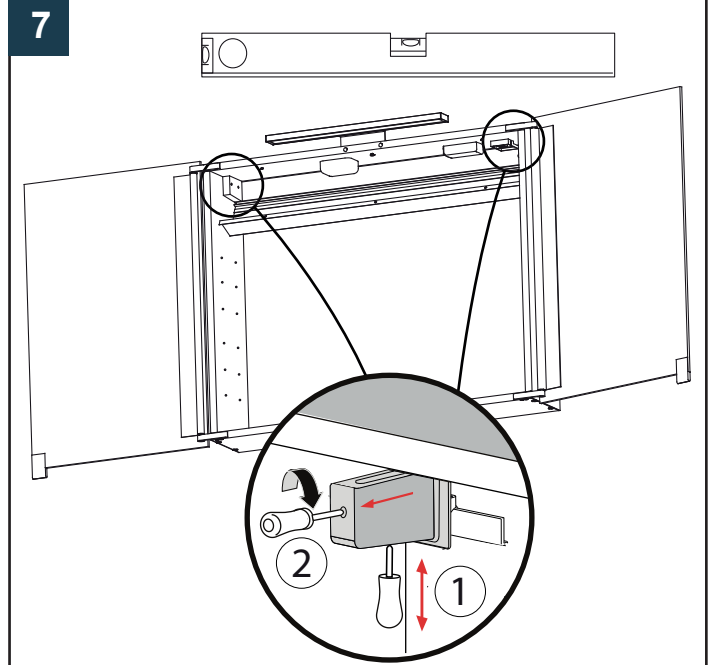

LET OP:

Heeft u alleen een losse spiegelkast gekocht, bepaal dan zelf de door u gewenste montage hoogte H. Wij adviseren hiervoor 1950 mm te nemen.

Indien uw spiegelkast onderdeel is van een complete badmeubelset, haal dan hoogte H uit de handleiding van de betreffende onderkast.

2

Ø8 mm

SPK666 (2x / 3x)
 SPK531 (6x / 9x)
 SPK657 (6x / 9x)

Let op dat u niet in elektriciteitsleidingen boort!

De meegeleverde pluggen zijn uitsluitend te gebruiken voor massieve stenen muren.

3

SPK654
 (2x / 4x)

**4**

Schakel de stroom uit voordat u de spiegelverlichting aansluit op het elektriciteitsnet.

5**6****7**

8

9

Kastdeur stellen

Scharnier stellen (alleen 3-deurs spiegelkast).

Garantie certificaat