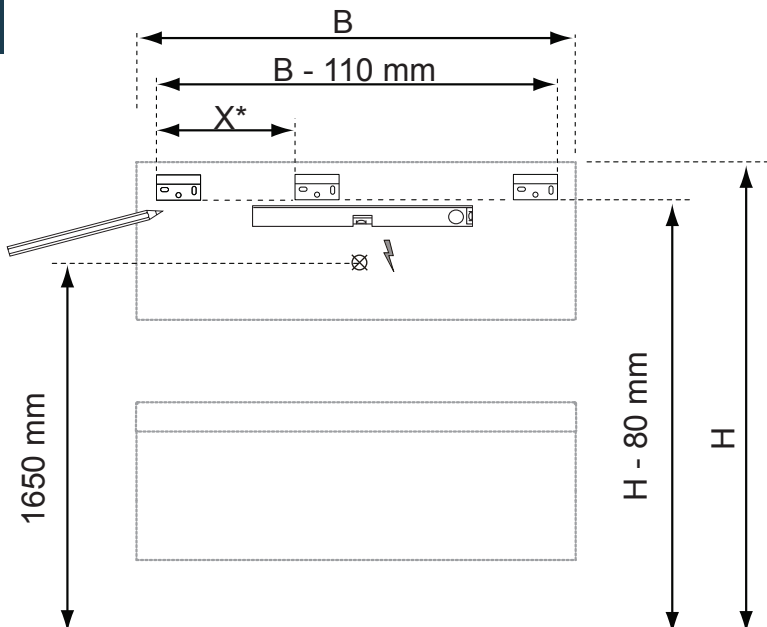

SPK602

1 deur	8x
2 deuren	8x
3 deuren	16x

SPK667

SPK666

1 deur	2x
2 deuren	2x
3 deuren	3x

1

*Alleen bij spiegelkasten met 3 deuren

SPK 150 cm	X = 465 mm
SPK 160 cm	X = 500 mm

LET OP:

Heeft u alleen een losse spiegelkast gekocht, bepaal dan zelf de door u gewenste montage hoogte H. Wij adviseren hiervoor 1950 mm te nemen.

Indien uw spiegelkast onderdeel is van een complete badmeubelset, haal dan hoogte H uit de handleiding van de betreffende onderkast.