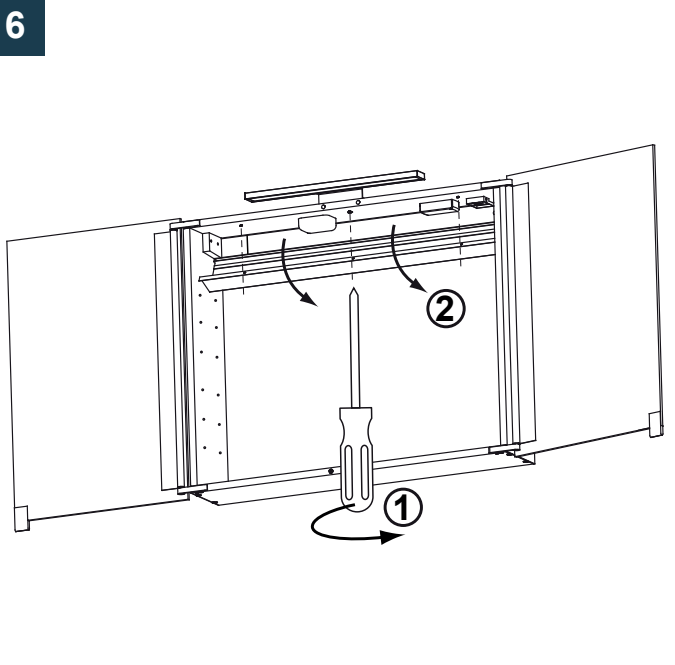

2

Ø8 mm

SPK666 (2x / 3x)
SPK531 (6x / 9x)
SPK657 (6x / 9x)

Let op dat u niet in elektriciteitsleidingen boort!

De meegeleverde pluggen zijn uitsluitend te gebruiken voor massieve stenen muren.

3

SPK654
(2x / 4x)

4

Schakel de stroom uit voordat u de spiegelverlichting aansluit op het elektriciteitsnet.

5

6

7