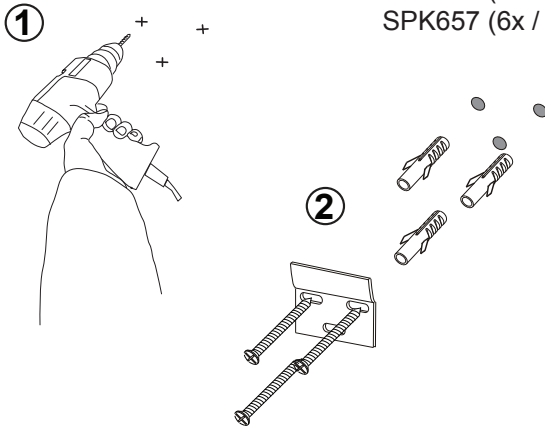

LET OP:

Heeft u alleen een losse spiegelkast gekocht, bepaal dan zelf de door u gewenste montage hoogte H. Wij adviseren hiervoor 1950 mm te nemen.

Indien uw spiegelkast onderdeel is van een complete badmeubelset, haal dan hoogte H uit de handleiding van de betreffende onderkast.

2

Ø8 mm

SPK666 (2x / 3x)
 SPK531 (6x / 9x)
 SPK657 (6x / 9x)

Let op dat u niet in elektriciteitsleidingen boort!

De meegeleverde pluggen zijn uitsluitend te gebruiken voor massieve stenen muren.

3

SPK654
 (2x / 4x)