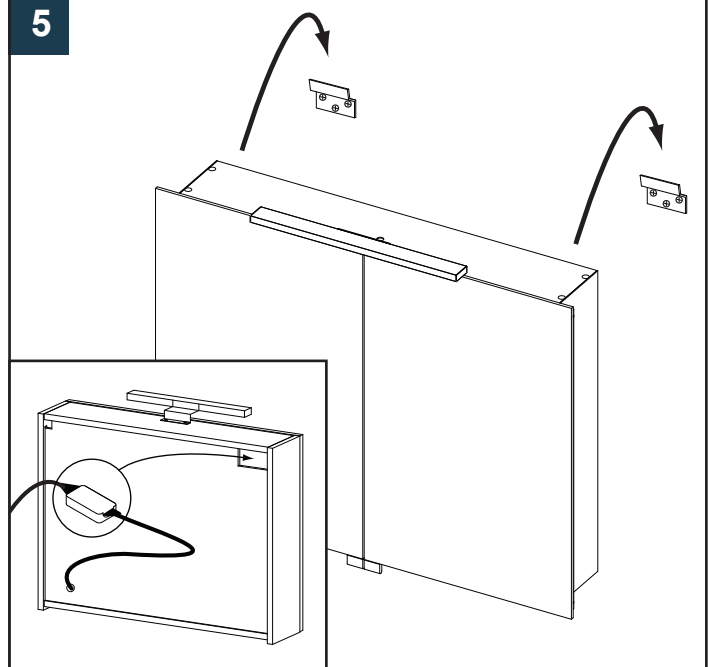

LET OP:

Heeft u alleen een losse spiegelkast gekocht, bepaal dan zelf de door u gewenste montage hoogte H. Wij adviseren hiervoor 1950 mm te nemen.

Indien uw spiegelkast onderdeel is van een complete badmeubelset, haal dan hoogte H uit de handleiding van de betreffende onderkast.

2

Ø8 mm

SPK666 (2x / 3x)
 SPK531 (6x / 9x)
 SPK657 (6x / 9x)

Let op dat u niet in elektriciteitsleidingen boort!

De meegeleverde pluggen zijn uitsluitend te gebruiken voor massieve stenen muren.

3

SPK654
 (2x / 4x)

**4**

Schakel de stroom uit voordat u de spiegelverlichting aansluit op het elektriciteitsnet.

5**6****7**

8

9

Kastdeur stellen

Scharnier stellen (alleen 3-deurs spiegelkast).

Garantie certificaat