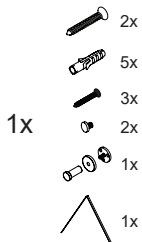

# Montage instructies

## CINTO SPIEGEL ROND MET BAND

Let op: de riem is ter decoratie en niet om de spiegel aan op te hangen.