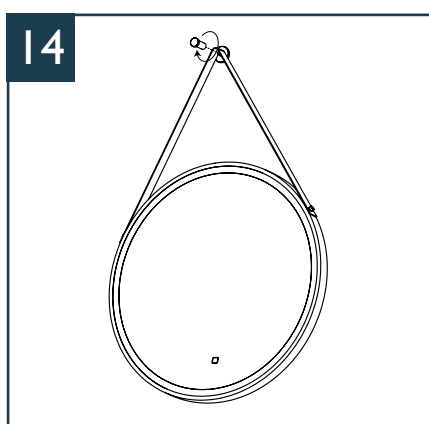

Montage instructies

Druk kort op het pictogram om de verlichting en verwarming aan of uit te zetten.

Houd het pictogram ingedrukt om de kleurtemperatuur/dimmer te veranderen.

LET OP: de verlichting schakelt na 1 uur automatisch uit. De verlichting van de touch button blijft wel altijd branden.

Onderhoud: gebruik bij het reinigen van de spiegel een zachte, droge, niet-schurende doek terwijl de stroom is uitgeschakeld. Gebruik geen reinigingsmiddelen of schuurmiddelen. Schakel tijdens installatie en onderhoud altijd de stroomtoevoer uit.

* Alle getoonde afbeeldingen zijn alleen voor illustratieve doeleinden. Afwijkingen van de producten zijn mogelijk.

* Check voor montage of de producten beschadigd zijn tijdens het transport.