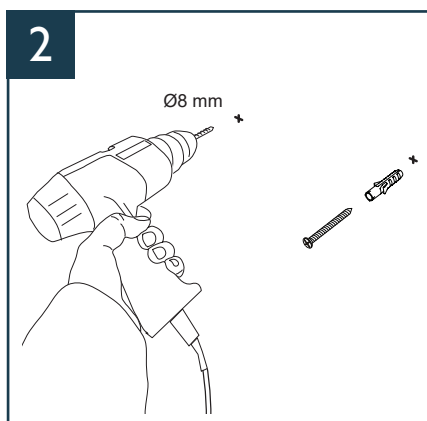

## CINTO SPIEGEL ROND MET BAND

Let op: de riem is ter decoratie en niet om de spiegel aan op te hangen.