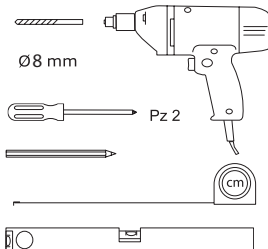

## CINTO SPIEGEL ROND MET BAND

Let op: de riem is ter decoratie en niet om de spiegel aan op te hangen.