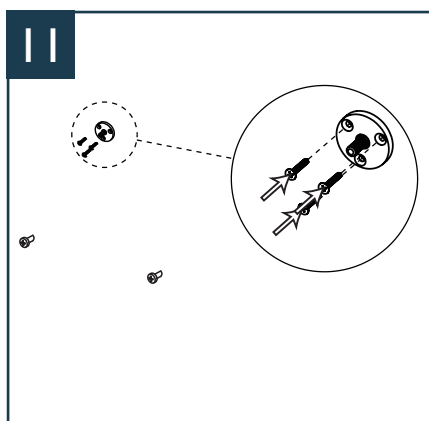

## CINTO SPIEGEL ROND MET BAND

Let op: de riem is ter decoratie en niet om de spiegel aan op te hangen.

# Montage instructies

Druk kort op het pictogram  om de verlichting en verwarming aan of uit te zetten.

Houd het pictogram  ingedrukt om de kleurtemperatuur/dimmer te veranderen.

**LET OP:** de verlichting schakelt na 1 uur automatisch uit. De verlichting van de touch button blijft wel altijd branden.